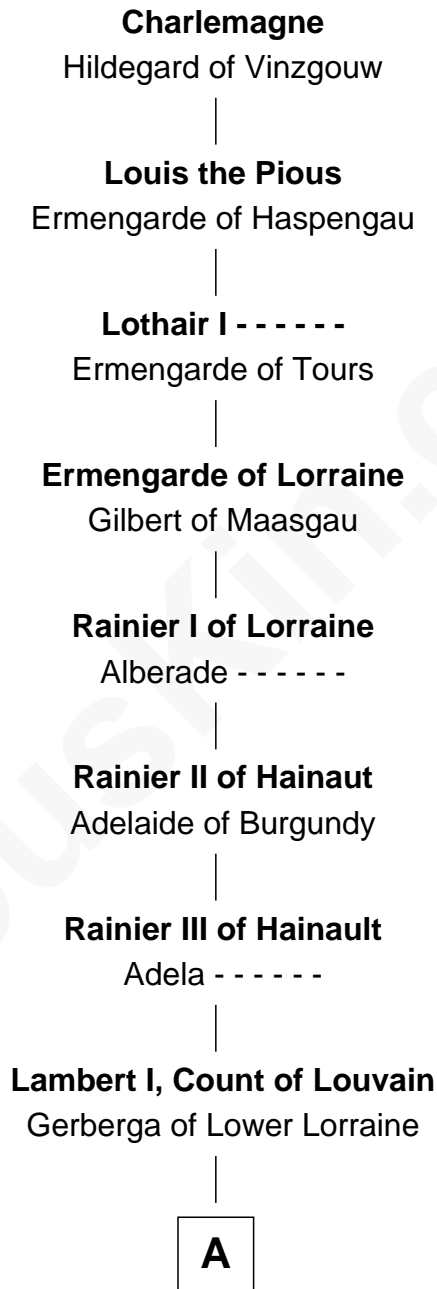

# FamousKin.com Relationship Chart of

**Charlemagne**

*King of the Franks*

34th Great-grandfather of

**Lizzie Borden**

*Accused Murderess*

**A**

**Lambert II, Count of Louvain**

Oda of Lorraine

**Henry II, Count of Louvain**

Adela of Orthen

**Gottfried I, Count of Louvain**

Ide de Chiny

**Alice of Louvain**

William d'Aubenev

**William d'Aubenev**

Maud de St. Hilary

**William d'Aubenev**

Mabel of Chester

**Nichole d'Aubenev**

Sir Roger de Somery

**Maud de Somery**

Sir Henry de Erdington

**Sir Henry de Erdington**