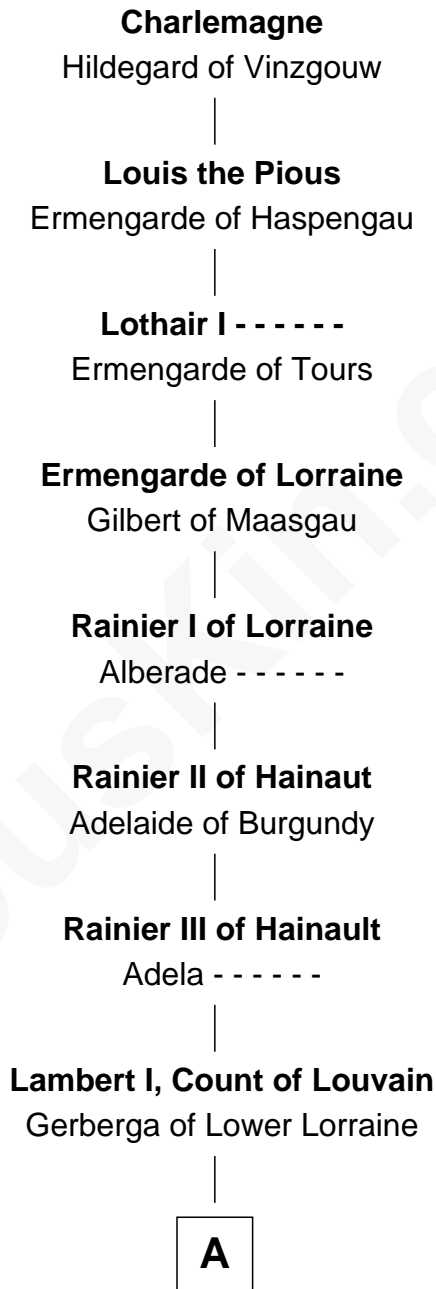

# FamousKin.com Relationship Chart of

**Charlemagne**

*King of the Franks*

33rd Great-grandfather of

**Ernest Hemingway**

*Author of The Sun Also Rises*

**A**

**Lambert II, Count of Louvain**

Oda of Lorraine

**Henry II, Count of Louvain**

Adela of Orthen

**Gottfried I, Count of Louvain**

Ide de Chiny

**Alice of Louvain**

William d'Aubenev

**William d'Aubenev**

Maud de St. Hilary

**William d'Aubenev**

Mabel of Chester

**Nichole d'Aubenev**

Sir Roger de Somery

**Joan de Somery**

John IV le Strange

**John V le Strange**

Maud de Walton

**Elizabeth le Strange**

Gruffydd ap Madog

**B**

**B**

**Gruffydd Fychan ap Gruffydd**  
Elen ferch Thomas ap Llewelyn

**Tudor Gruffydd**  
Maud ferch Ienaf ap Adda

**Lowri ferch Twdr**  
Gruffyd ap Einion