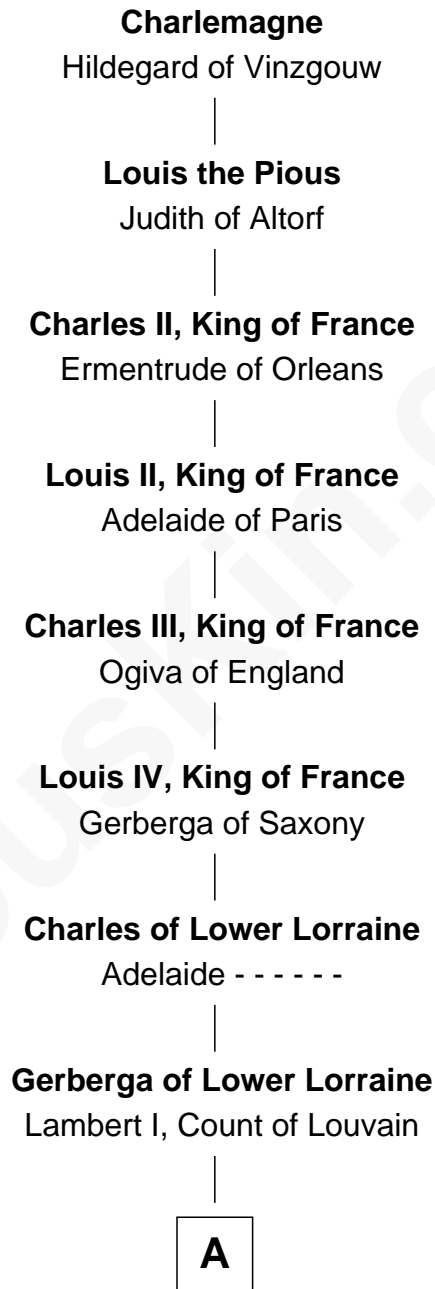

# FamousKin.com Relationship Chart of

**Charlemagne**

*King of the Franks*

**24th Great-grandfather of**

**Thomas Yale**

*(c1616 - 1683) Great Migration Immigrant 1638*

**A**

**Lambert II, Count of Louvain**

Oda of Lorraine

**Henry II, Count of Louvain**

Adela of Orthen

**Gottfried I, Count of Louvain**

Ide de Chiny

**Alice of Louvain**

William d'Aubenev

**William d'Aubenev**

Maud de St. Hilary

**William d'Aubenev**

Mabel of Chester

**Nichole d'Aubenev**

Sir Roger de Somery

**Joan de Somery**

John IV le Strange

**John V le Strange**

Maud de Walton

**Elizabeth le Strange**

Gruffydd ap Madog

**B**

**B**

**Gruffydd Fychan ap Gruffydd**  
Elen ferch Thomas ap Llewelyn

**Tudor Gruffydd**  
Maud ferch Ienaf ap Adda

**Lowri ferch Twdr**  
Gruffydd ap Einion