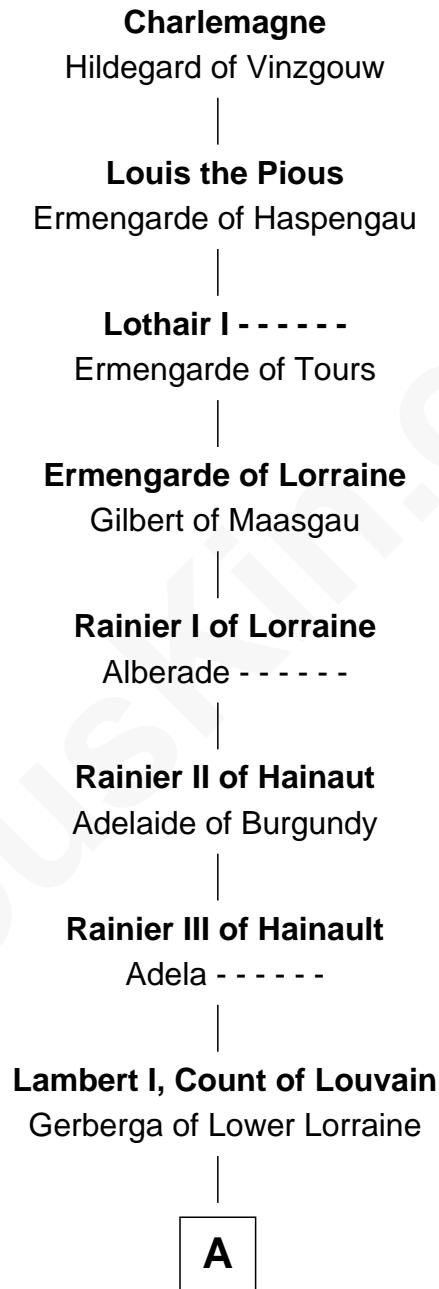

# FamousKin.com Relationship Chart of

**Charlemagne**

*King of the Franks*

32nd Great-grandfather of

**Norman Rockwell**

*American Artist*

**A**

**Lambert II, Count of Louvain**

Oda of Lorraine

**Henry II, Count of Louvain**

Adela of Orthen

**Gottfried I, Count of Louvain**

Ide de Chiny

**Alice of Louvain**

William d'Aubenev

**William d'Aubenev**

Maud de St. Hilary

**William d'Aubenev**

Mabel of Chester

**Nichole d'Aubenev**

Sir Roger de Somery

**Maud de Somery**

Sir Henry de Erdington

**Sir Henry de Erdington**