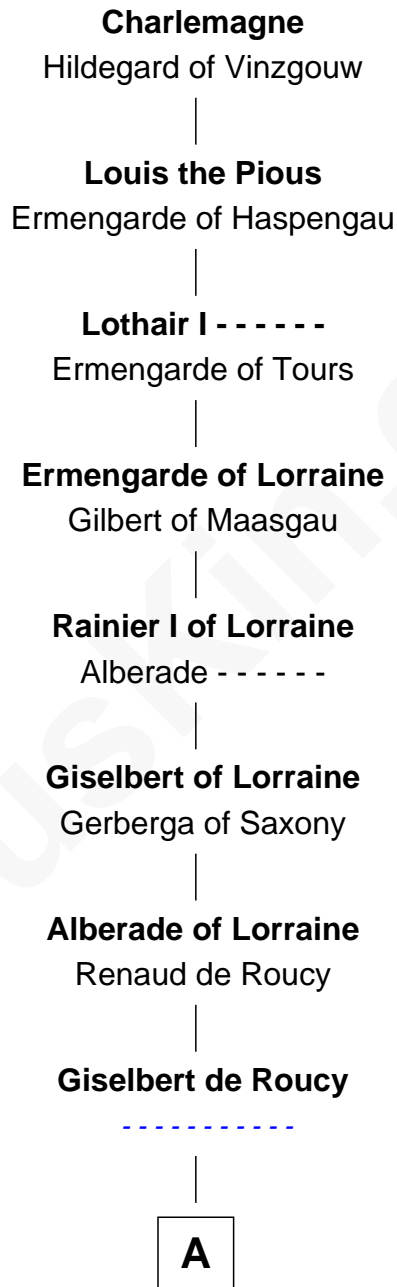

FamousKin.com Relationship Chart of

Charlemagne

King of the Franks

13th Great-grandfather of

Gilbert de Clare

Magna Carta Surety

A

Ebles of Roucy
Beatrix of Hainault

Alice de Roucy
Hildouin of Montdidier

Margaret de Roucy
Hugh de Claremont

Adeliza de Clermont-en-Beauvaisis
Gilbert Fitzrichard de Clare

Richard Fitzgilbert de Clare
Adeliza de Meschines

Roger de Clare
Maud de St. Hilary