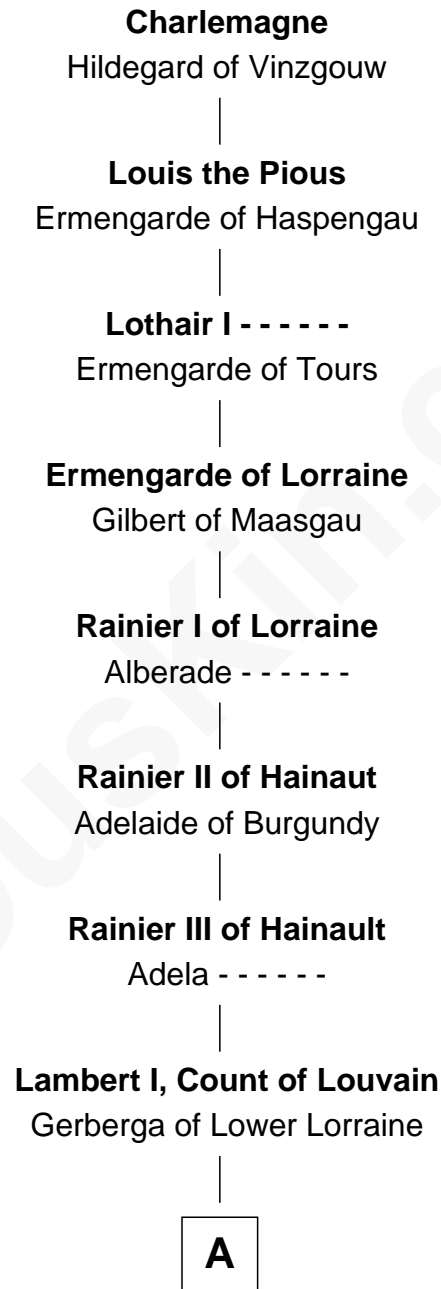

# FamousKin.com Relationship Chart of

**Charlemagne**

*King of the Franks*

36th Great-grandfather of

**Edward Norton**

*Movie Actor*

**A**

**Lambert II, Count of Louvain**

Oda of Lorraine

**Henry II, Count of Louvain**

Adela of Orthen

**Gottfried I, Count of Louvain**

Ide de Chiny

**Alice of Louvain**

William d'Aubenev

**William d'Aubenev**

Maud de St. Hilary

**William d'Aubenev**

Mabel of Chester

**Nichole d'Aubenev**

Sir Roger de Somery

**Maud de Somery**

Sir Henry de Erdington

**Sir Henry de Erdington**