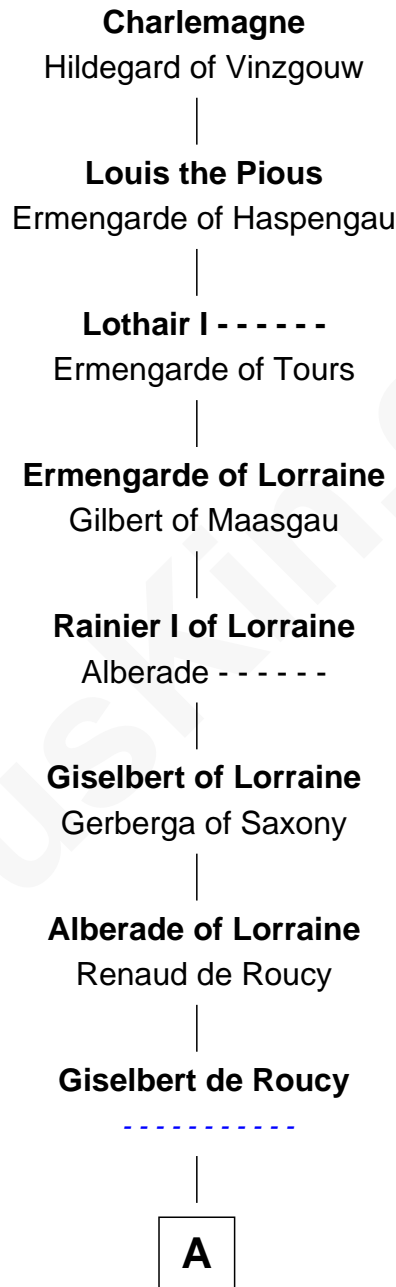

# FamousKin.com Relationship Chart of

**Charlemagne**

*King of the Franks*

14th Great-grandfather of

**William de Lanvallay**

*Magna Carta Surety*

**A**

**Ebles of Roucy**  
Beatrix of Hainault

**Alice de Roucy**  
Hildouin of Montdidier

**Margaret de Roucy**  
Hugh de Claremont

**Adeliza de Clermont-en-Beauvaisis**  
Gilbert Fitzrichard de Clare

**Alice Fitzrichard de Clare**  
Aubrey de Vere

**Rohese de Vere**  
Geoffrey de Mandeville

**Maud de Mandeville**  
Hugh de Boclande

**Hawise de Boclande**  
William de Lanvallei

**William de Lanvally**  
*Magna Carta Surety*