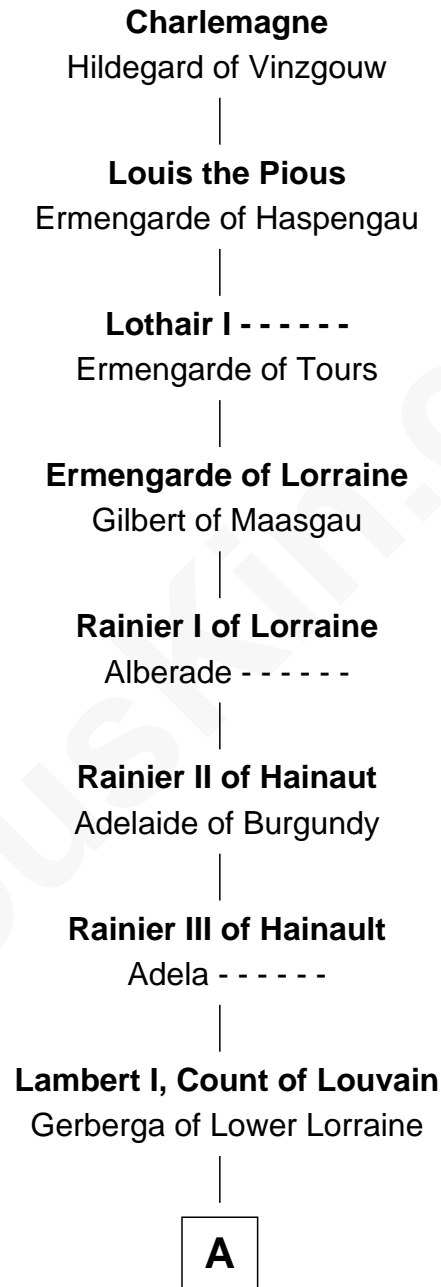

# FamousKin.com Relationship Chart of

**Charlemagne**

*King of the Franks*

23rd Great-grandfather of

**Peter Bulkeley**

*(1582/3 - 1658/9) Susan & Ellen passenger 1635*

**A**

**Lambert II, Count of Louvain**

Oda of Lorraine

**Henry II, Count of Louvain**

Adela of Orthen

**Gottfried I, Count of Louvain**

Ide de Chiny

**Alice of Louvain**

William d'Aubenev

**William d'Aubenev**

Maud de St. Hilary

**William d'Aubenev**

Mabel of Chester

**Nichole d'Aubenev**

Sir Roger de Somery

**Maud de Somery**

Sir Henry de Erdington

**Sir Henry de Erdington**