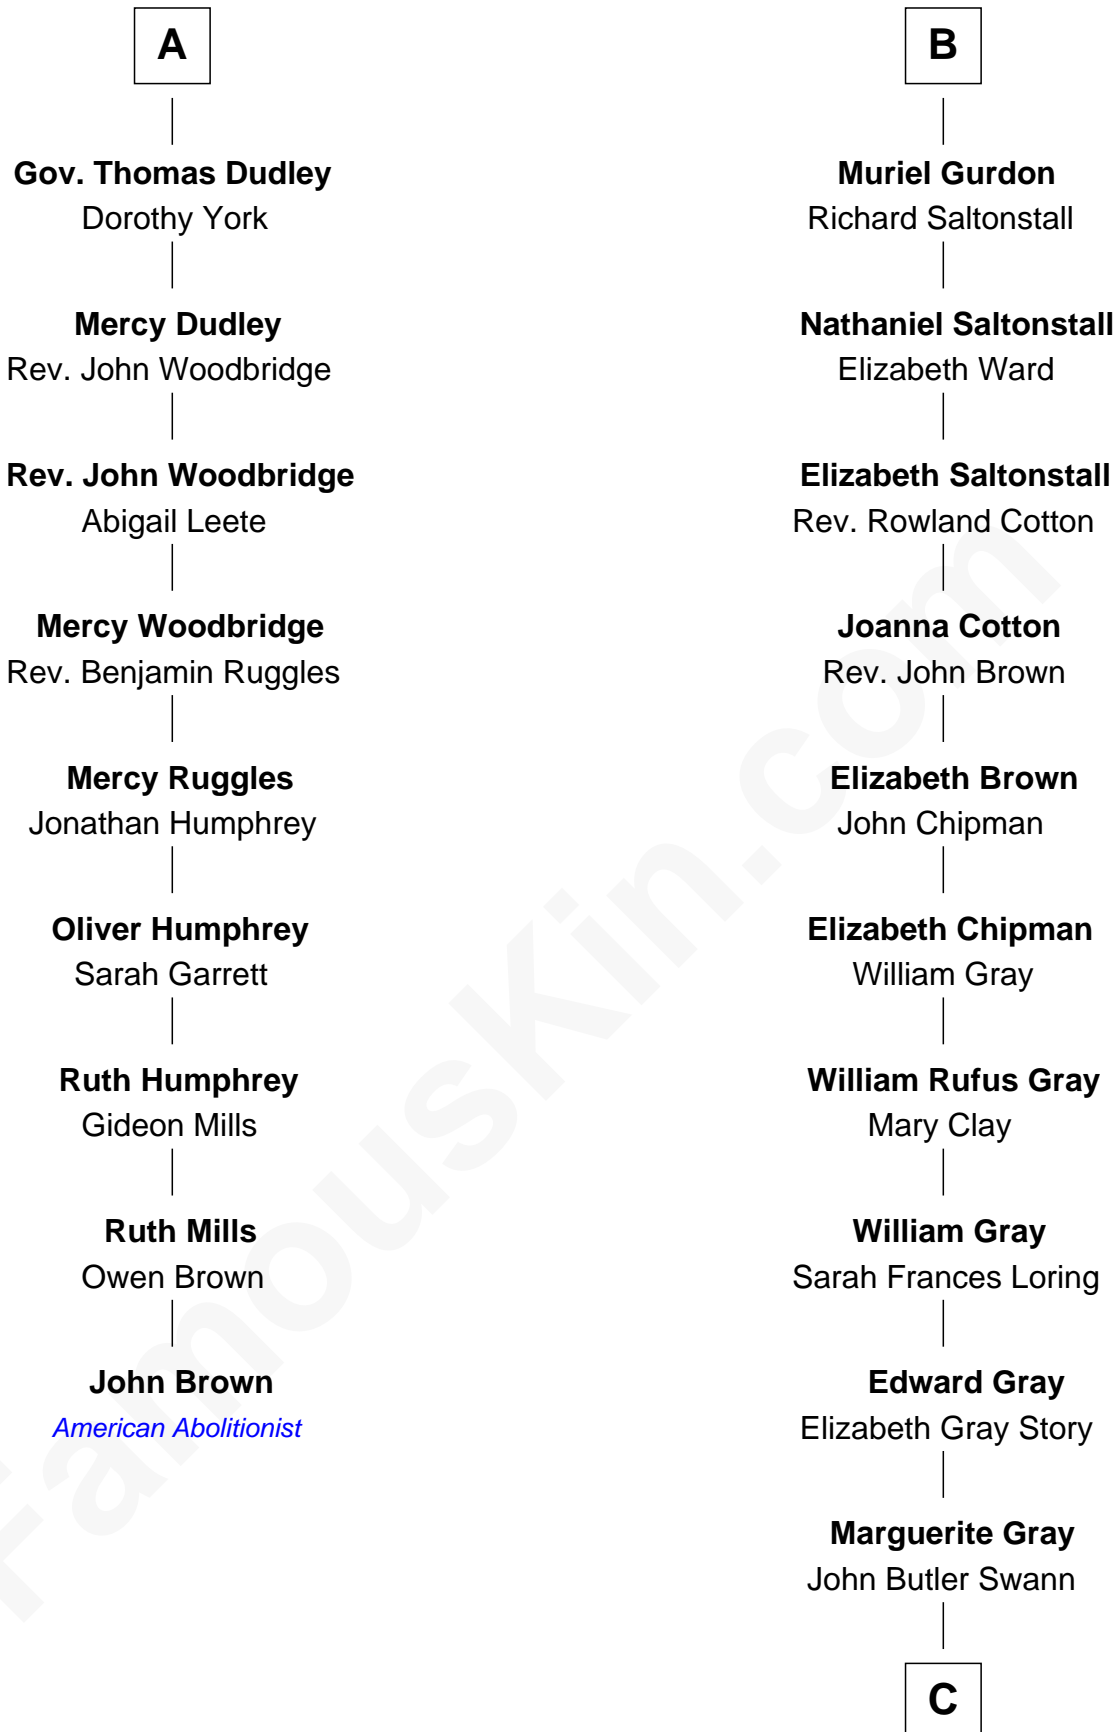

# FamousKin.com Relationship Chart of

**John Brown**

*American Abolitionist*

15th cousin 3 times removed of

**Story Musgrave**

*NASA Astronaut*

**Sir Reynold Grey**

Margaret de Ros

**Margaret Grey**  
Sir William Bonville

**William Bonville**  
Elizabeth Harington

**William Bonville**  
Katherine Neville

**Cecily Bonville**  
Thomas Grey

**Cecily Grey**  
Sir John Sutton

**Sir Henry Dudley**  
----- Ashton

*Probable*

**Roger Dudley**  
Susanna Thorne

**A**

**Sir John Grey**  
Constance de Holand

**Alice Grey**  
Sir William Knyvet

**Sir Edmund Knyvet**  
Eleanor Tyrrel

**Edmund Knyvet**  
Jane Bouchier

**John Knyvet**  
Agnes Harcourt

**Abigail Knyvet**  
Martin Sedley

**Muriel Sedley**  
Brampton Gurdon

**B**

**C**

—  
**Marguerite Swann**

Percy Musgrave

—  
**Story Musgrave**

*NASA Astronaut*