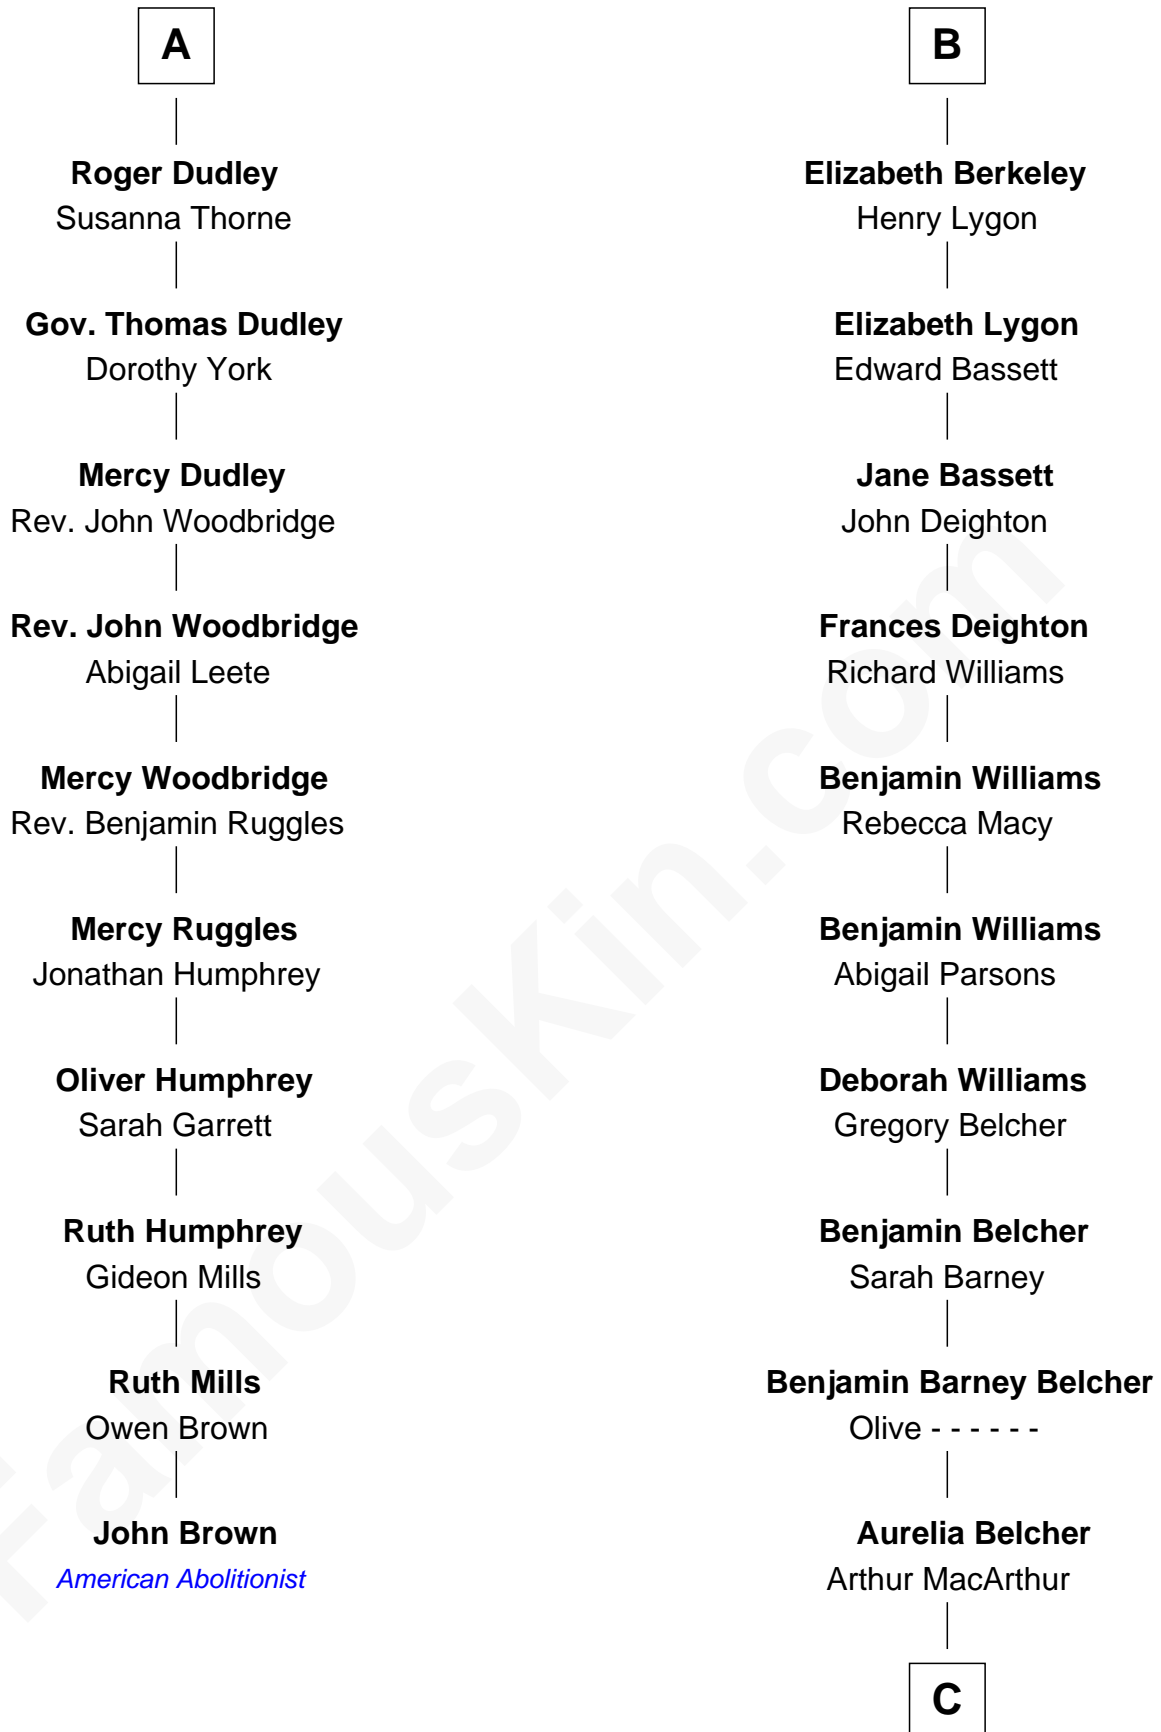

# FamousKin.com Relationship Chart of

**John Brown**

*American Abolitionist*

16th cousin 2 times removed of

**General Douglas MacArthur**

*U.S. Army - World War II*

**Sir Maurice de Berkeley**

Eve la Zouche

**Sir Edward Sutton**

Cecily Willoughby

**Sir John Sutton**

Cecily Grey

**Sir Henry Dudley**

----- Ashton

Probable

**A**

**Maurice de Berkeley**

Margaret -----

**Thomas Berkeley**

Catherine Botetourte

**Maurice Berkeley**

Johanna Denham

**Maurice Berkeley**

Ellen Montfort

**Sir William Berkeley**

Anne Stafford

**Richard Berkeley**

Elizabeth Conningsby

**Sir John Berkeley**

Isabel Dennis

**B**

C