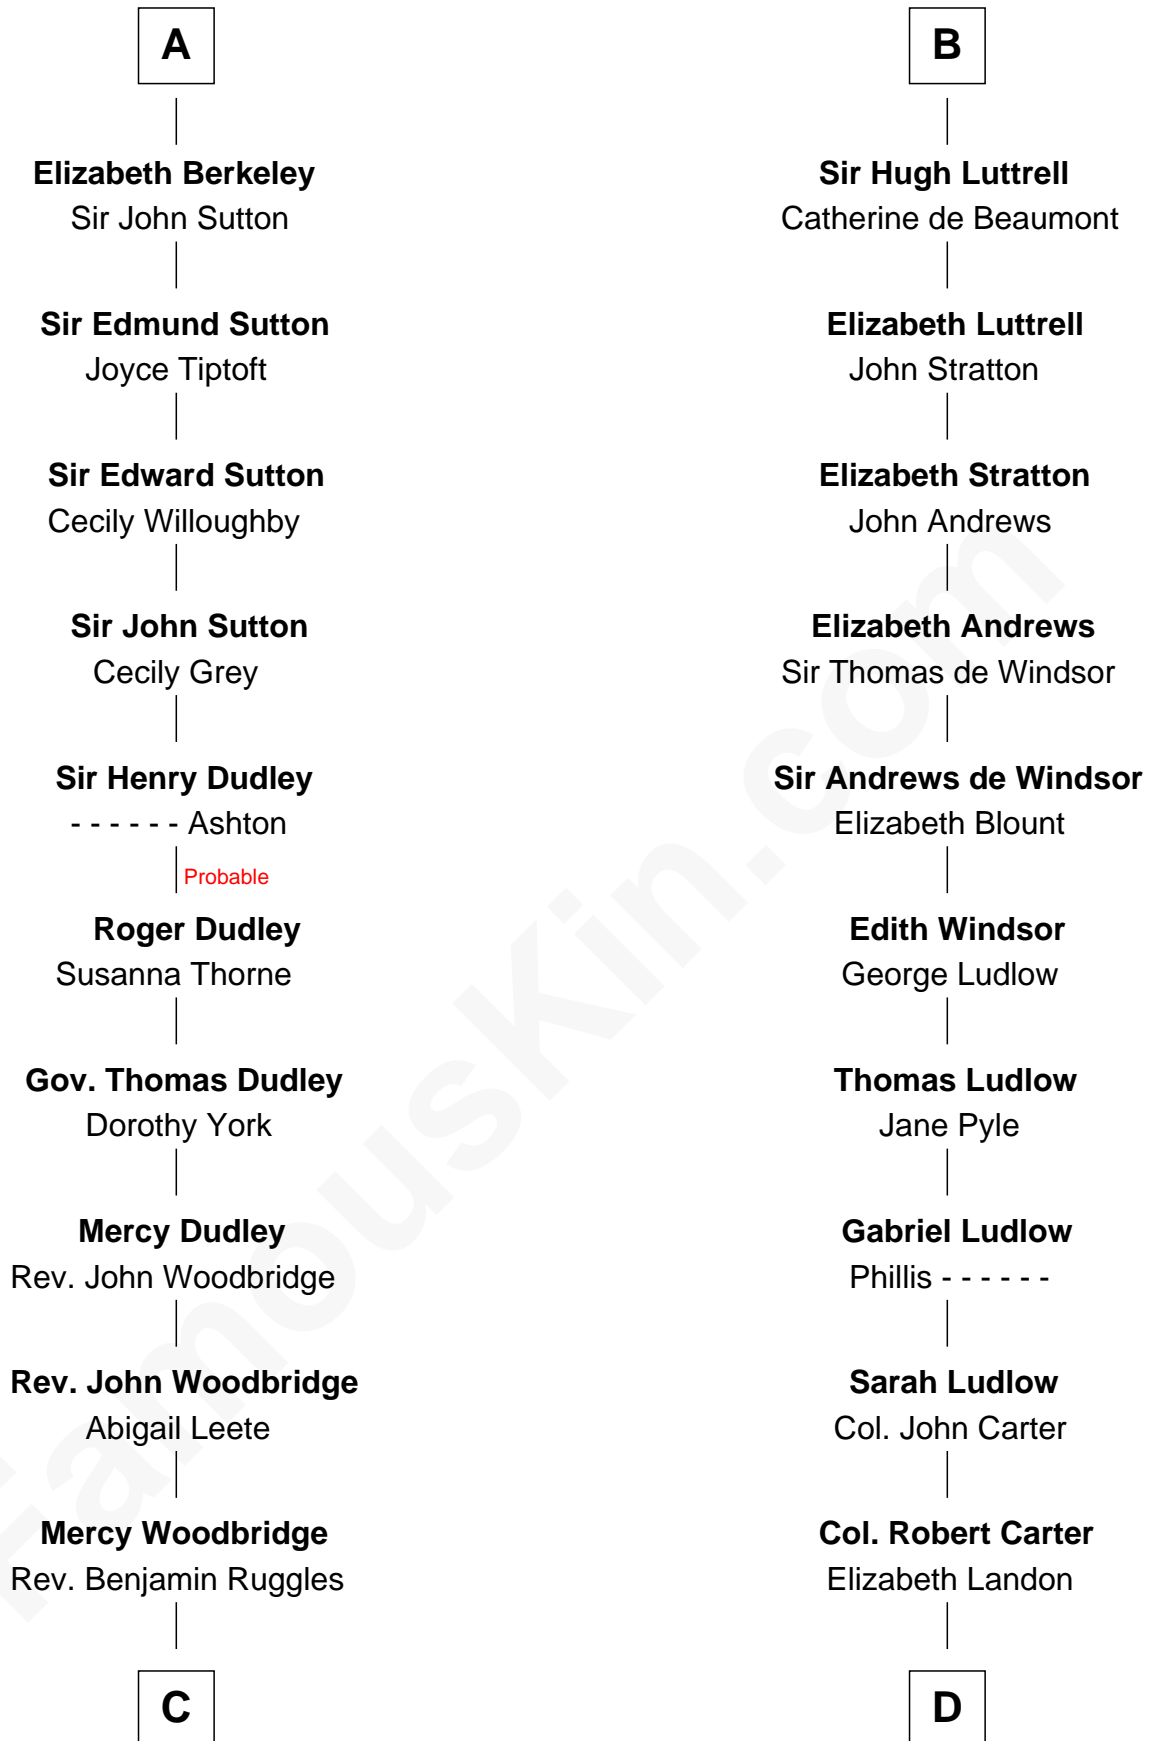

# FamousKin.com Relationship Chart of

**John Brown**

*American Abolitionist*

21st cousin of

**Benjamin Harrison**

*23rd U.S. President*

**Robert de Quincy**  
Orabel FitzNess

**Sir Saher IV de Quincy**  
Margaret de Beaumont

**Sir Roger de Quincy**  
Helen of Galloway

**Margaret de Quincy**  
Sir William de Ferrers

**Joan de Ferrers**  
Sir Thomas de Berkeley

**Sir Maurice de Berkeley**  
Eve la Zouche

**Thomas de Berkeley**  
Katherine de Clyvedon

**Sir John Berkeley**  
Elizabeth Betteshorne

**A**

**Sir Saher IV de Quincy**  
Margaret de Beaumont

**Hawise de Quincy**  
Hugh de Vere

**Isabel de Vere**  
Sir John de Courtenay

**Sir Hugh de Courtenay**  
Eleanor le Despencer

**Sir Hugh de Courtenay**  
Agnes de St. John

**Sir Hugh de Courtnay**  
Margaret de Bohun

**Elizabeth de Courtnay**  
Sir Andrew Luttrell

**B**

**C**

**Mercy Ruggles**  
Jonathan Humphrey

**Oliver Humphrey**  
Sarah Garrett