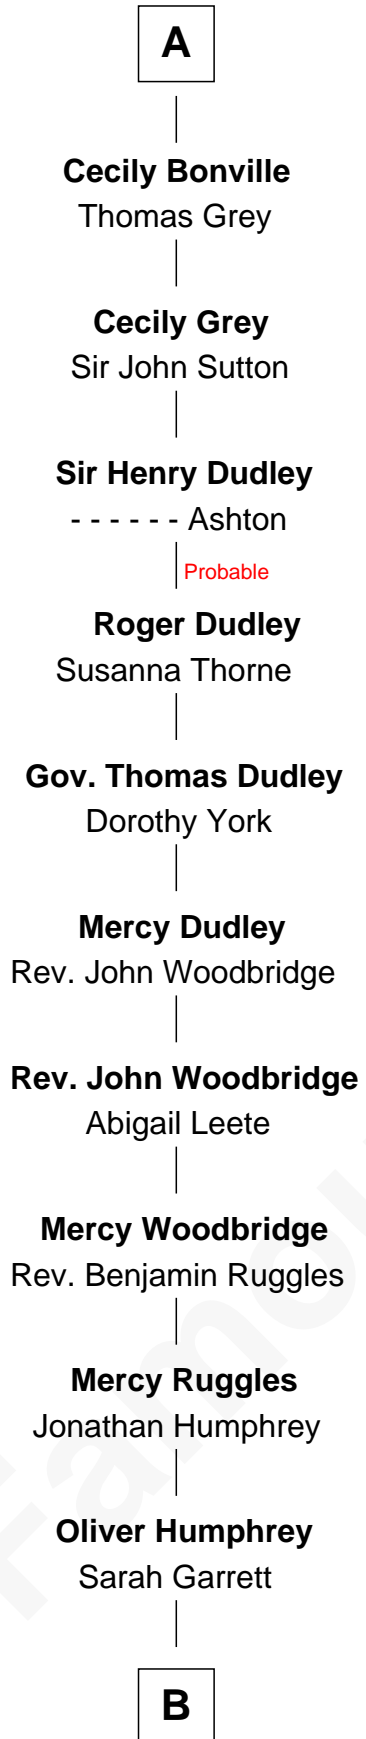

# FamousKin.com Relationship Chart of

**John Brown**

*American Abolitionist*

7th cousin 12 times removed of

**Anne Boleyn**

*2nd Wife of King Henry VIII*

**Sir Richard de Burgh**

Margaret - - - - -

**Eleanor de Burgh**  
Sir Thomas de Multon

**Elizabeth de Multon**  
Sir Robert de Harington

**Sir John Harington**  
- - - - -

**Sir Robert Harington**  
Isabel Loring

**Sir William Harington**  
Margaret Hill

**Elizabeth Harington**  
William Bonville

**William Bonville**  
Katherine Neville

**A**

**Joan de Burgh**  
Sir John Darcy

**Elizabeth Darcy**  
James le Boteler

**James Butler**  
Anne de Welles

**James Butler**  
Joan Beauchamp

**Sir Thomas Butler**  
Anne Hankeford

**Margaret Butler**  
Sir William Boleyn

**Thomas Boleyn**  
Elizabeth Howard

**Anne Boleyn**  
*Wife of King Henry VIII*

**B**

—  
**Ruth Humphrey**

Gideon Mills

—  
**Ruth Mills**