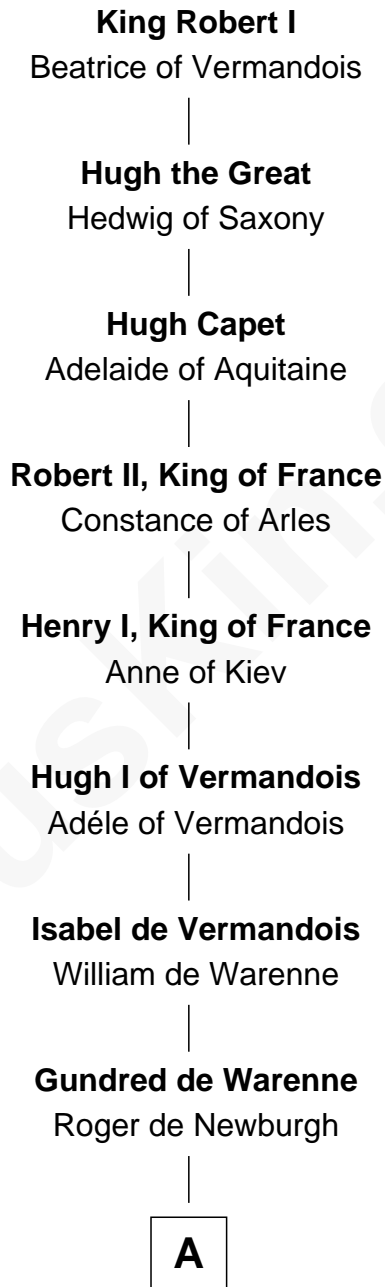

# FamousKin.com Relationship Chart of

**King Robert I**

*King of France*

28th Great-grandfather of

**Joan Fontaine**

*Movie Actress*

**A**

**Waleran de Newburgh**

Alice de Harcourt

**Alice de Newburgh**

William Mauduit

**Isabel Mauduit**

Sir William de Beauchamp

**William de Beauchamp**

Maud FitzJohn

**Guy de Beauchamp**

Alice de Toeni

**Sir Thomas de Beauchamp**

Katherine de Mortimer

**Sir William Beauchamp**

Joan Fitzalan

**Joan Beauchamp**

James Butler

**Elizabeth Butler**

John Talbot

**Ann Talbot**

Sir Henry Vernon

**B**

**B**

**Elizabeth Vernon**

Sir Robert Corbet

**Sir Roger Corbet**