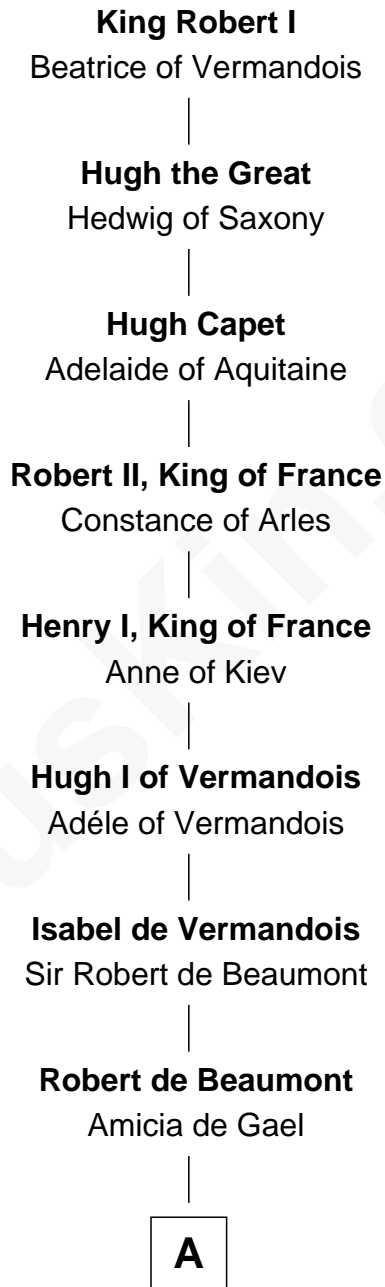

FamousKin.com Relationship Chart of

King Robert I

King of France

29th Great-grandfather of

Alan Ladd

Movie Actor

A

Robert de Beaumont
Petronella de Grantmesnil

Margaret de Beaumont
Sir Saher IV de Quincy

Hawise de Quincy
Hugh de Vere

Robert de Vere
Alice de Sanford

Sir Alfonso de Vere
Joan Foliot

John de Vere
Maud de Badlesmere

Aubrey de Vere
Alice FitzWalter

Sir Richard de Vere
Alice Sergeaux