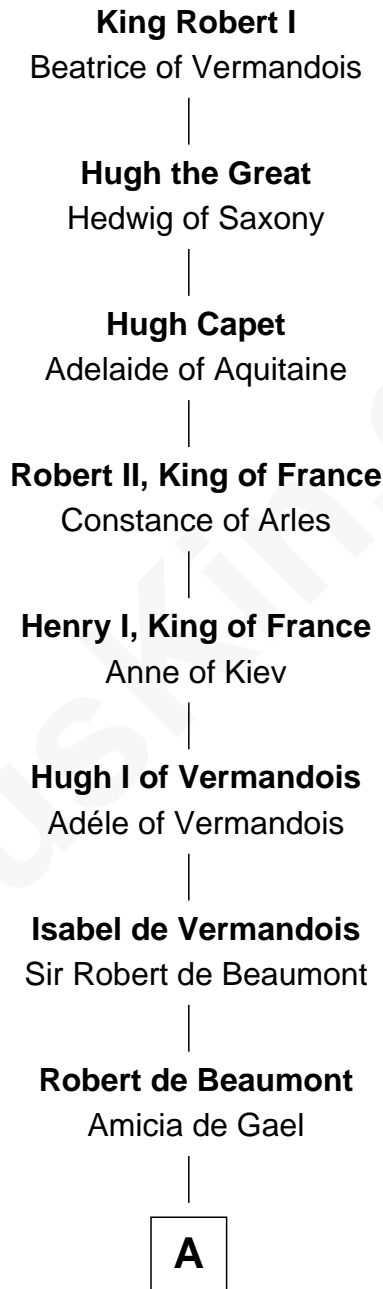

FamousKin.com Relationship Chart of

King Robert I

King of France

25th Great-grandfather of

Samuel Howard

Boston Tea Party Participant

A

Robert de Beaumont
Petronella de Grantmesnil

Margaret de Beaumont
Sir Saher IV de Quincy

Hawise de Quincy
Hugh de Vere

Robert de Vere
Alice de Sanford

Sir Alfonso de Vere
Joan Foliot

John de Vere
Maud de Badlesmere

Aubrey de Vere
Alice FitzWalter

Sir Richard de Vere
Alice Sergeaux

Sir John de Vere
Elizabeth Howard

Joan de Vere
Sir William Norreys

B

B

—
Margaret Norreys

Gilbert Bullock

—
Thomas Bullock

Alice Kingsmill