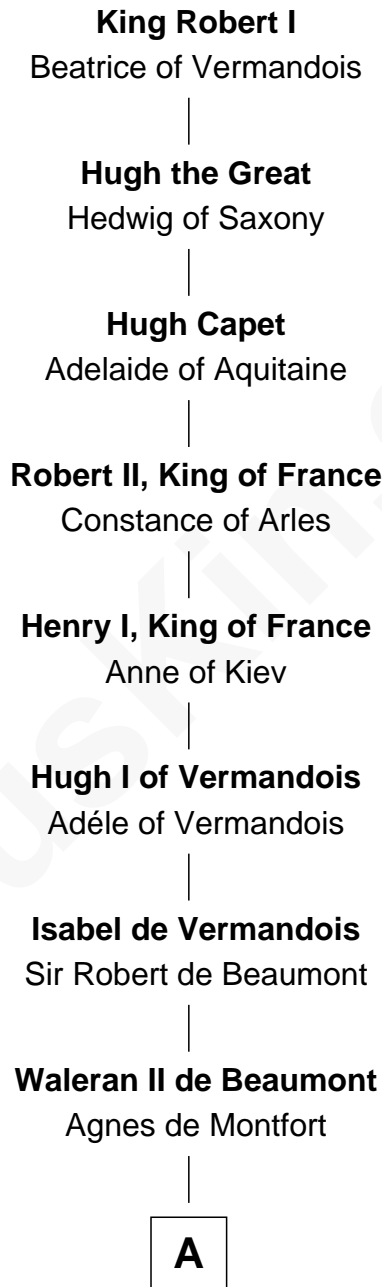

# FamousKin.com Relationship Chart of

**King Robert I**

*King of France*

32nd Great-grandfather of

**Nathan Fillion**

*TV and Movie Actor*

**A**

**Sir Robert de Beaumont**

Maud FitzReginald

**Waleran of Meulan**

Marguerite de Fougères

**Raoul I de Meulan**

Jeanne Painel

**Raoul II de Meulan**

Agnès de Hibouville

**Raoul III de Meulan**

-----

**Jeanne de Meulan**

Guillaume de Bricqueville

**Nicolas de Bricqueville**

Jeanne de Juvigny

**Jeanne de Bricqueville**

Vigor de Clinchamp

**Olivier de Clinchamp**