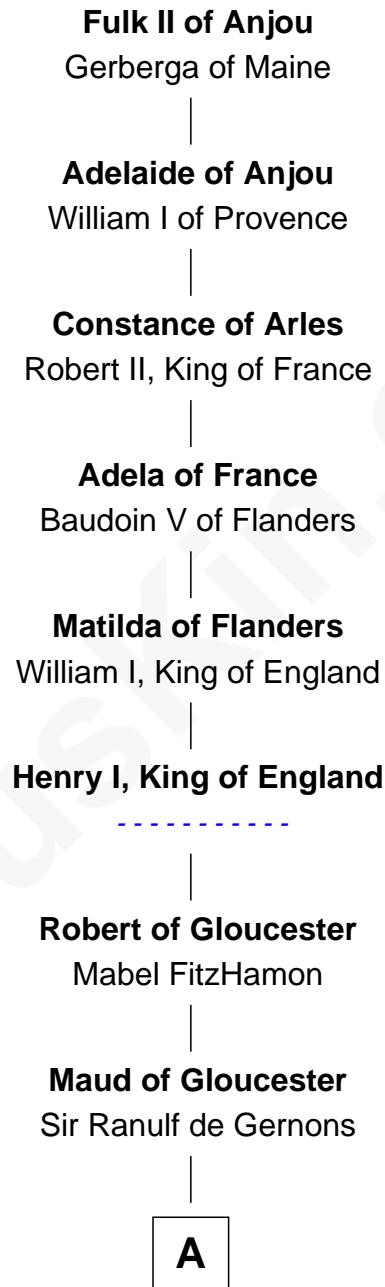

**FamousKin.com**  
**Relationship Chart of**  
**Fulk II of Anjou**  
( - 0958)

21st Great-grandfather of

**Elihu Yale**

*Benefactor and Namesake of Yale College*

**A**

**Hugh de Kevelioc**  
Bertrade de Montfort

**Mabel of Chester**  
William d'Aubenev

**Nichole d'Aubenev**  
Sir Roger de Somery

**Joan de Somery**  
John IV le Strange

**John V le Strange**  
Maud de Walton

**Elizabeth le Strange**  
Gruffydd ap Madog

**Gruffydd Fychan ap Gruffydd**  
Elen ferch Thomas ap Llewelyn

**Tudor Gruffydd**  
Maud ferch Ienaf ap Adda

**Lowri ferch Twdr**  
Gruffydd ap Einion

**Elisau ap Gruffydd**  
Margaret ferch Jenkyn

**B**