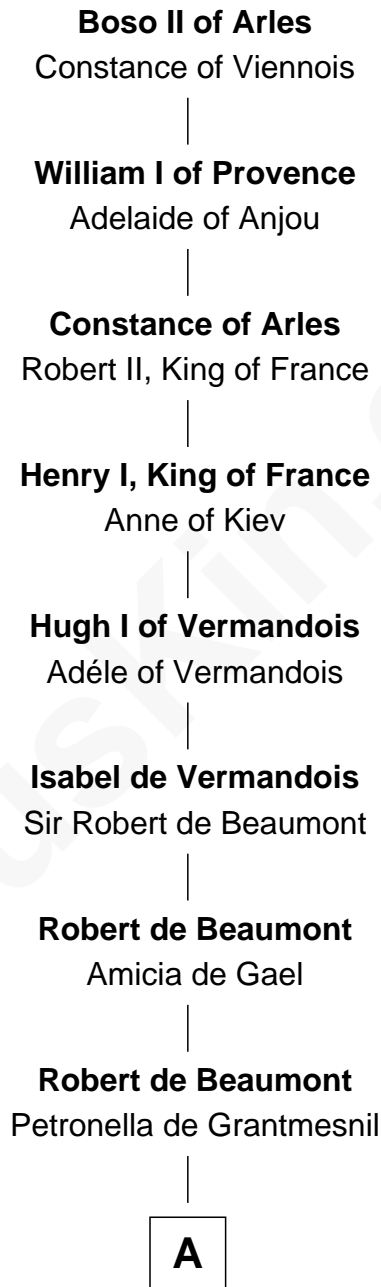

## Relationship Chart of

### Boso II of Arles

24th Great-grandfather of

**Samuel Howard**  
*Boston Tea Party Participant*

**A**

**Margaret de Beaumont**

Sir Saher IV de Quincy

**Hawise de Quincy**

Hugh de Vere

**Robert de Vere**

Alice de Sanford

**Sir Alfonso de Vere**

Joan Foliot

**John de Vere**

Maud de Badlesmere

**Aubrey de Vere**

Alice FitzWalter

**B**

**B**

**Thomas Bullock**

Alice Kingsmill

**Richard Bullock**

Alice Berrington

**William Bullock**

**Elizabeth Bullock**