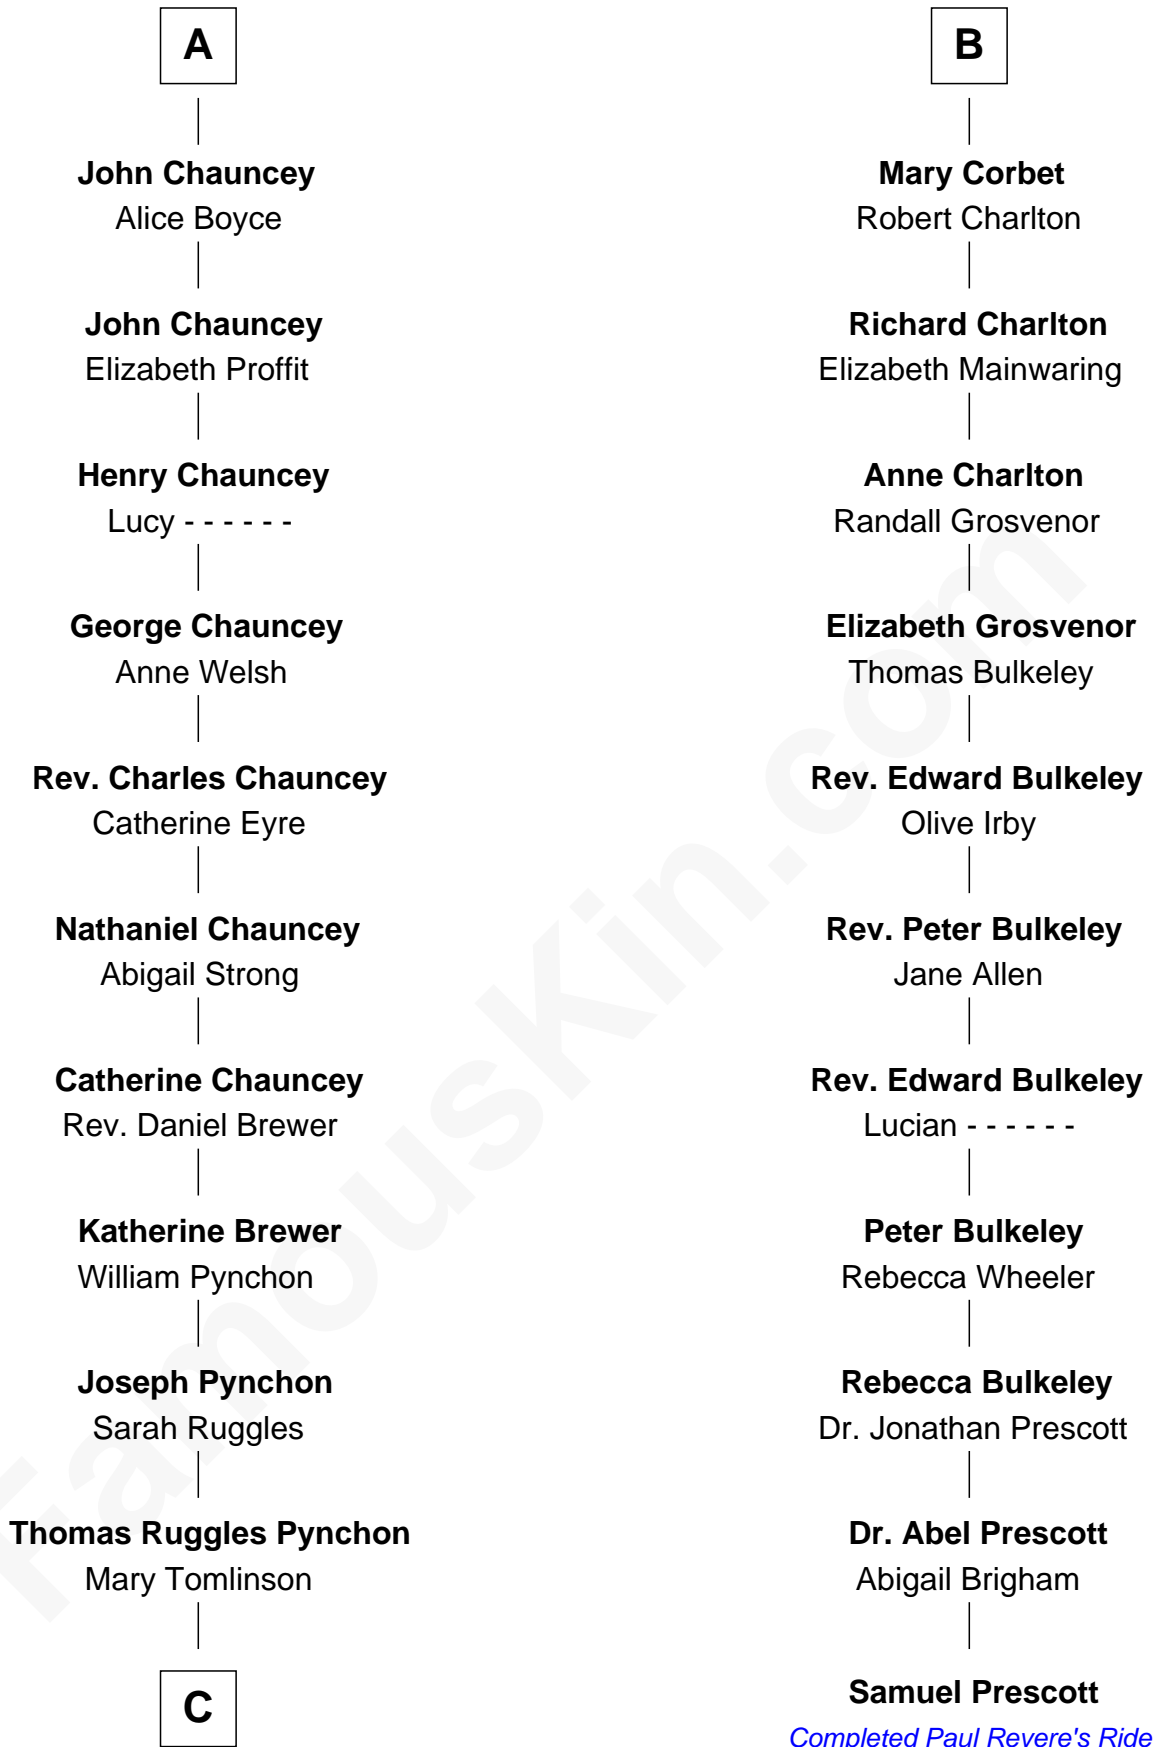

**FamousKin.com**  
**Relationship Chart of**  
**Thomas Pynchon**  
*American Novelist*

17th cousin 4 times removed of

**Samuel Prescott**

*Completed Paul Revere's Midnight Ride*

**Hugh de Kevelioc**  
 Bertrade de Montfort

**Agnes of Chester**  
 Sir William de Ferrers

**Bertha de Ferrers**  
 Sir Ralph le Bigod

**Sir John Bigod**  
 Isabel - - - - -

**Sir Roger Bigod**  
 Joan - - - - -

**Joan Bigod**  
 Sir William Chauncey

**John Chauncey**  
 Margaret Giffard

**John Chauncey**  
 Anne Leventhorp

**A**

**Mabel of Chester**  
 William d'Aubenev

**Nichole d'Aubenev**  
 Sir Roger de Somery

**Maud de Somery**  
 Sir Henry de Erdington

**Sir Henry de Erdington**  
 Joan de Wolvey

**Sir Giles de Erdington**  
 Elizabeth de Tolthorpe

**Margaret de Erdington**  
 Sir Roger Corbet

**Sir Robert Corbet**  
 Margaret - - - - -

**B**

**C**

William Henry Ruggles Pynchon