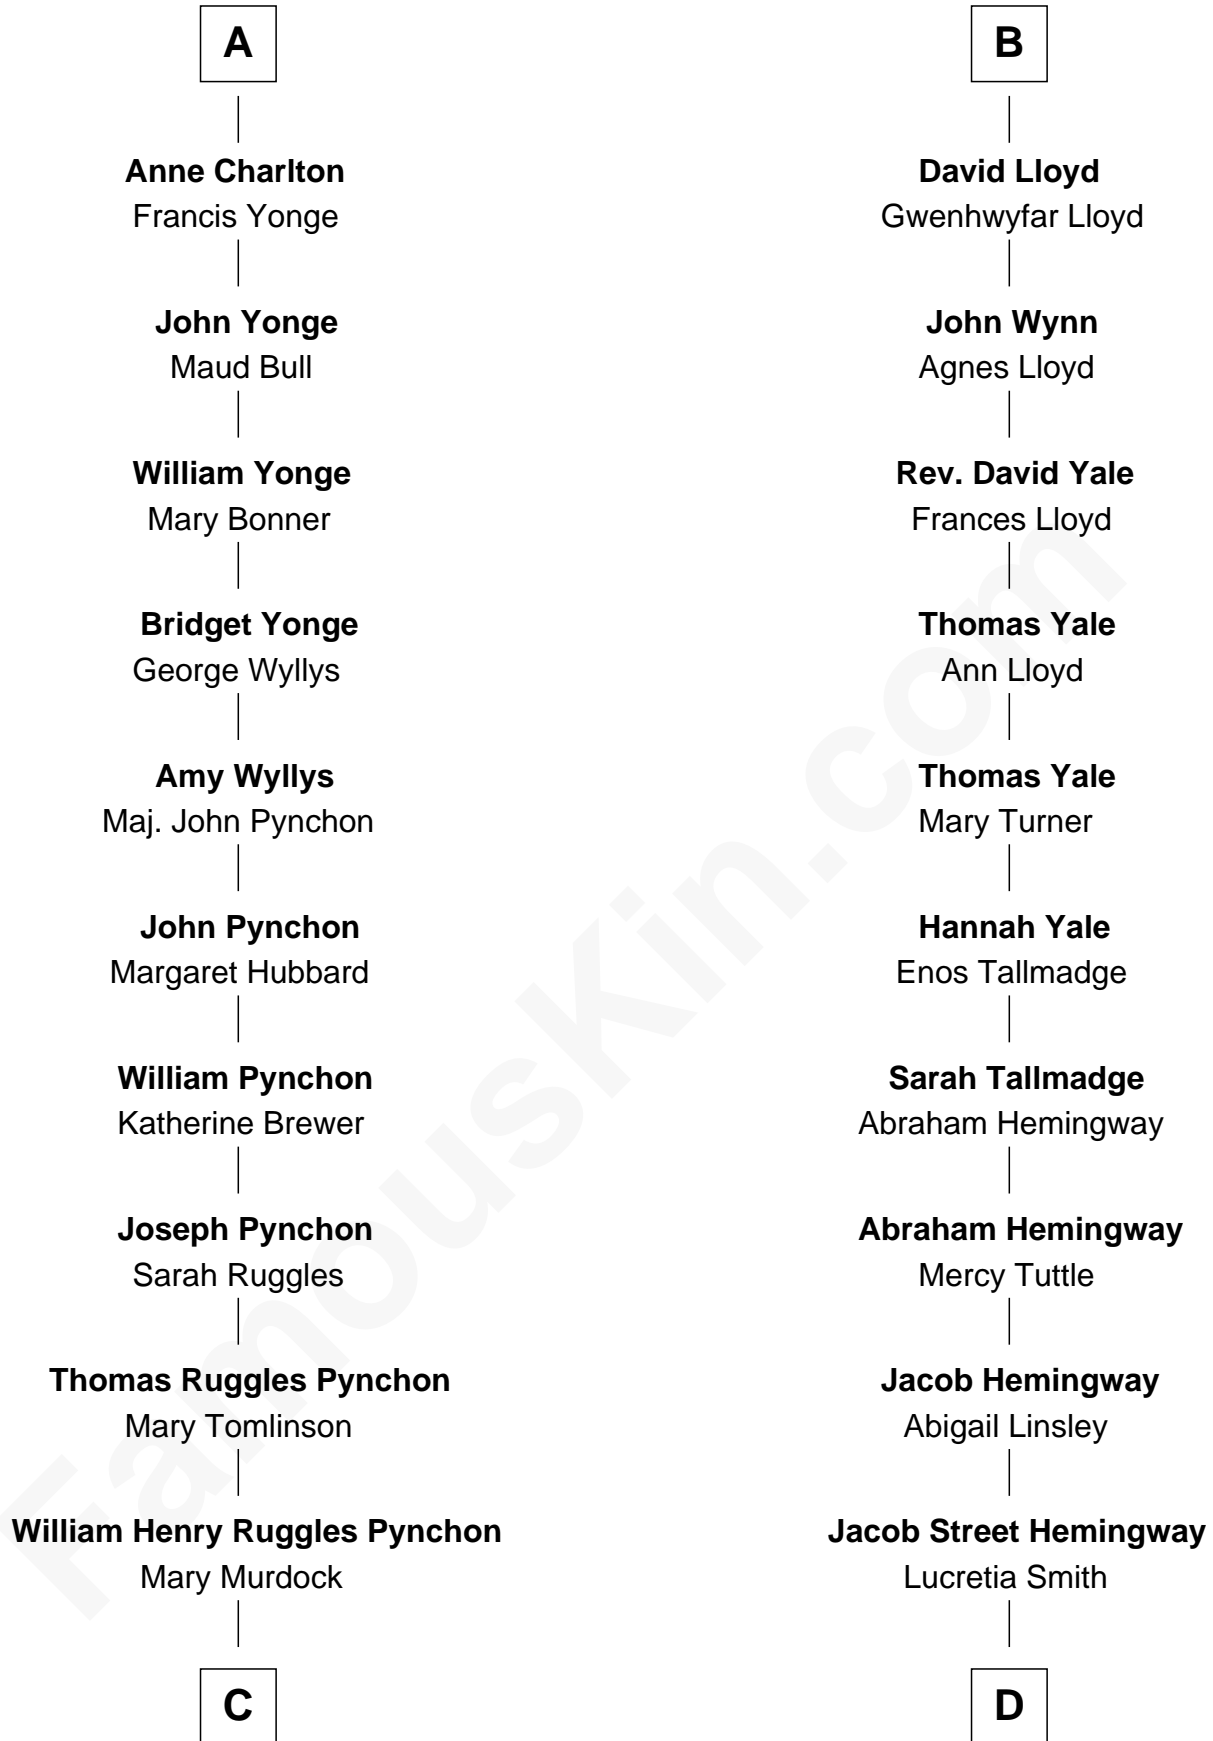

# FamousKin.com Relationship Chart of

**Thomas Pynchon**

*American Novelist*

20th cousin of

**Ernest Hemingway**

*Author of The Sun Also Rises*

**Sir Roger de Somery**

Nichole d'Aubenev

**Maud de Somery**  
Sir Henry de Erdington

**Sir Henry de Erdington**  
Joan de Wolvey

**Sir Giles de Erdington**  
Elizabeth de Tolthorpe

**Margaret de Erdington**  
Sir Roger Corbet

**Sir Robert Corbet**  
Margaret - - - - -

**Mary Corbet**  
Robert Charlton

**Richard Charlton**  
Elizabeth Mainwaring

**A**

**Joan de Somery**  
John IV le Strange

**John V le Strange**  
Maud de Walton

**Elizabeth le Strange**  
Gruffydd ap Madog

**Gruffydd Fychan ap Gruffydd**  
Elen ferch Thomas ap Llewelyn

**Tudor Gruffydd**  
Maud ferch Ienaf ap Adda

**Lowri ferch Twdr**  
Gruffydd ap Einion

**Elisau ap Gruffydd**  
Margaret ferch Jenkyn

**B**