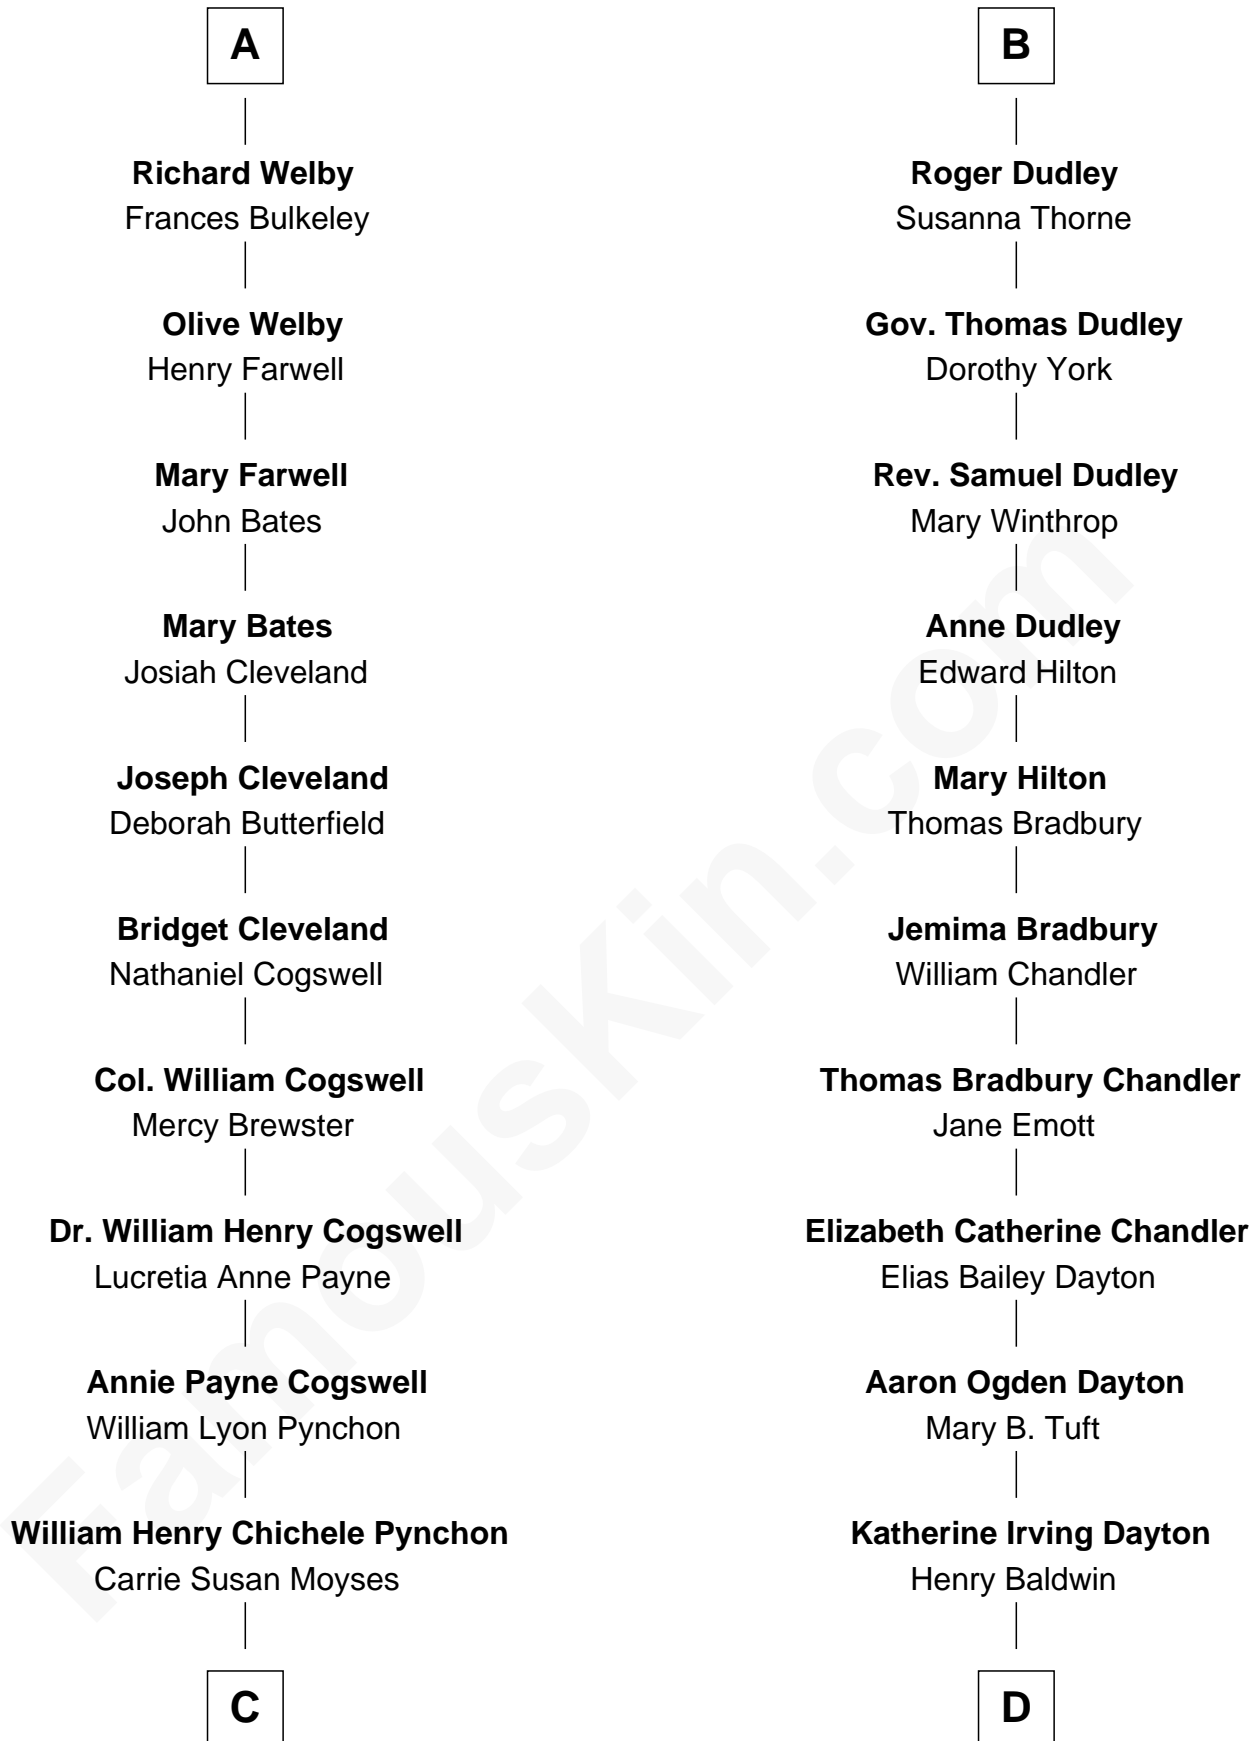

**FamousKin.com**  
**Relationship Chart of**  
**Thomas Pynchon**  
*American Novelist*

18th cousin 2 times removed of  
**Christopher Reeve**  
*Movie Actor*

**C**

**Thomas Ruggles Pynchon**  
Catherine Frances Bennett

**Thomas Pynchon**  
*Novelist*

**D**

**Margaretta Willis Baldwin**  
Augustus Henry Reeve

**Richard Henry Reeve**  
Anne Conrad D'Olier

**Franklin D'Olier Reeve**  
Barbara Pitney Lamb

**Christopher Reeve**  
*Movie Actor*