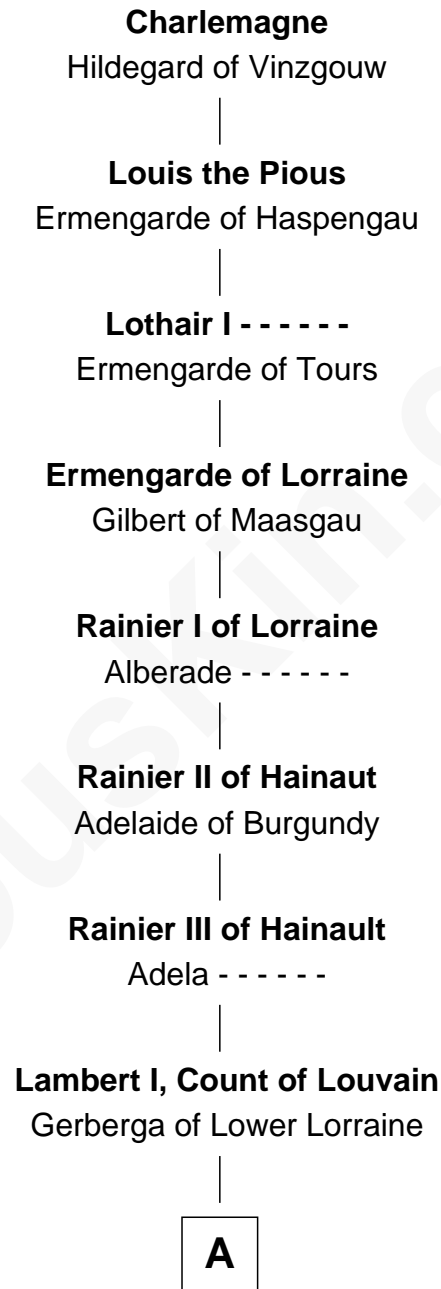

# FamousKin.com Relationship Chart of

**Thomas Pynchon**

*American Novelist*

33rd Great-grandson of

**Charlemagne**

*King of the Franks*

**A**

**Lambert II, Count of Louvain**

Oda of Lorraine

**Henry II, Count of Louvain**

Adela of Orthen

**Gottfried I, Count of Louvain**

Ide de Chiny

**Alice of Louvain**

William d'Aubenev

**William d'Aubenev**

Maud de St. Hilary

**William d'Aubenev**

Mabel of Chester

**Nichole d'Aubenev**

Sir Roger de Somery

**Maud de Somery**

Sir Henry de Erdington

**Sir Henry de Erdington**