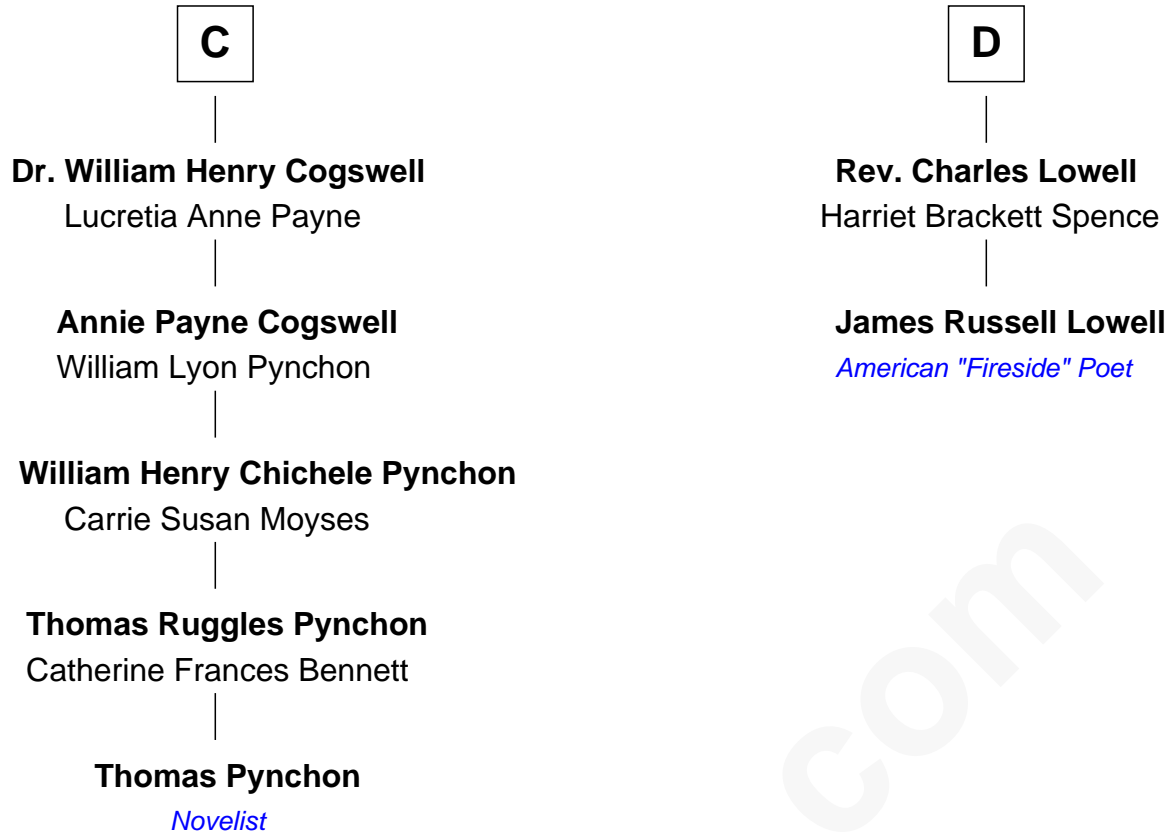

**FamousKin.com**  
**Relationship Chart of**  
**Thomas Pynchon**  
*American Novelist*

18th cousin 3 times removed of

**James Russell Lowell**  
*American "Fireside" Poet*

**Sir Hugh le Despencer**  
 Isabella de Beauchamp

**Sir Philip le Despencer**  
 Margaret de Goushill

**Hugh le Despencer**  
 Eleanor de Clare

**Sir Philip le Despencer**  
 Joan de Cobham

**Isabel le Despencer**  
 Richard Fitzalan

**Sir Philip le Despencer**  
 Elizabeth - - - - -

**Sir Edmund Fitzalan**  
 Sibyl de Montagu

**Sir Philip le Despencer**  
 Elizabeth de Tibetot

**Philippe Fitzalan**  
 Sir Richard Sergeaux

**Margery Despencer**  
 Sir Roger Wentworth

**Alice Sergeaux**  
 Sir Richard de Vere

**Agnes Wentworth**  
 Sir Robert Constable

**Sir John de Vere**  
 Elizabeth Howard

**Anne Constable**  
 William Tyrwhit

**Joan de Vere**  
 Sir William Norreys

**A**

**B**

FamousKin.com