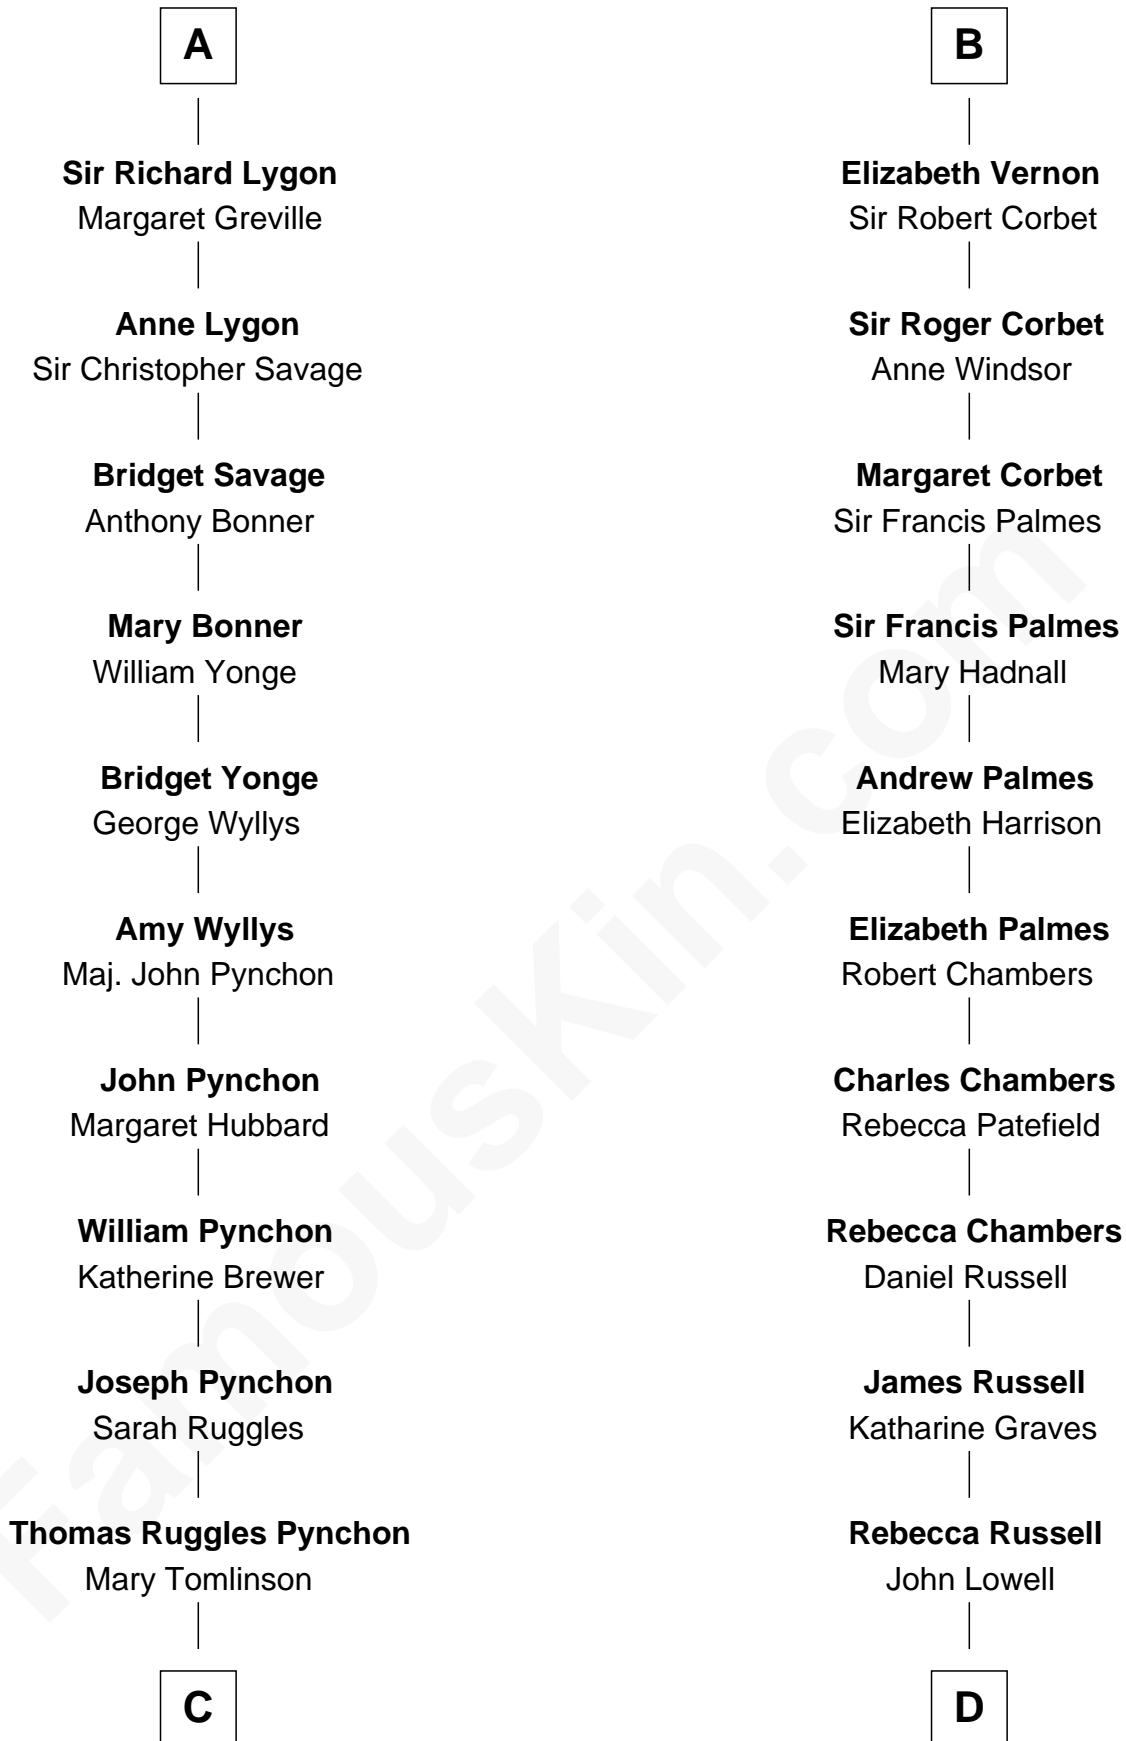

**FamousKin.com**  
**Relationship Chart of**  
**Thomas Pynchon**  
*American Novelist*

18th cousin 3 times removed of

**James Russell Lowell**  
*American "Fireside" Poet*

**Sir William de Beauchamp**  
 Isabel Mauduit

**Sir Walter de Beauchamp**  
 Alice de Tony

**William de Beauchamp**  
 Maud FitzJohn

**Giles de Beauchamp**  
 Catherine de Bures

**Guy de Beauchamp**  
 Alice de Toeni

**John de Beauchamp**  
 Elizabeth - - - - -

**Sir Thomas de Beauchamp**  
 Katherine de Mortimer

**Sir William de Beauchamp**  
 Catherine de Ufflete

**Sir William Beauchamp**  
 Joan Fitzalan

**John de Beauchamp**  
 Margaret Ferrers

**Joan Beauchamp**  
 James Butler

**Sir Richard de Beauchamp**  
 Elizabeth Stafford

**Elizabeth Butler**  
 John Talbot

**Anne de Beauchamp**  
 Sir Richard Lygon

**Ann Talbot**  
 Sir Henry Vernon

**A**

**B**

FamousKin.com