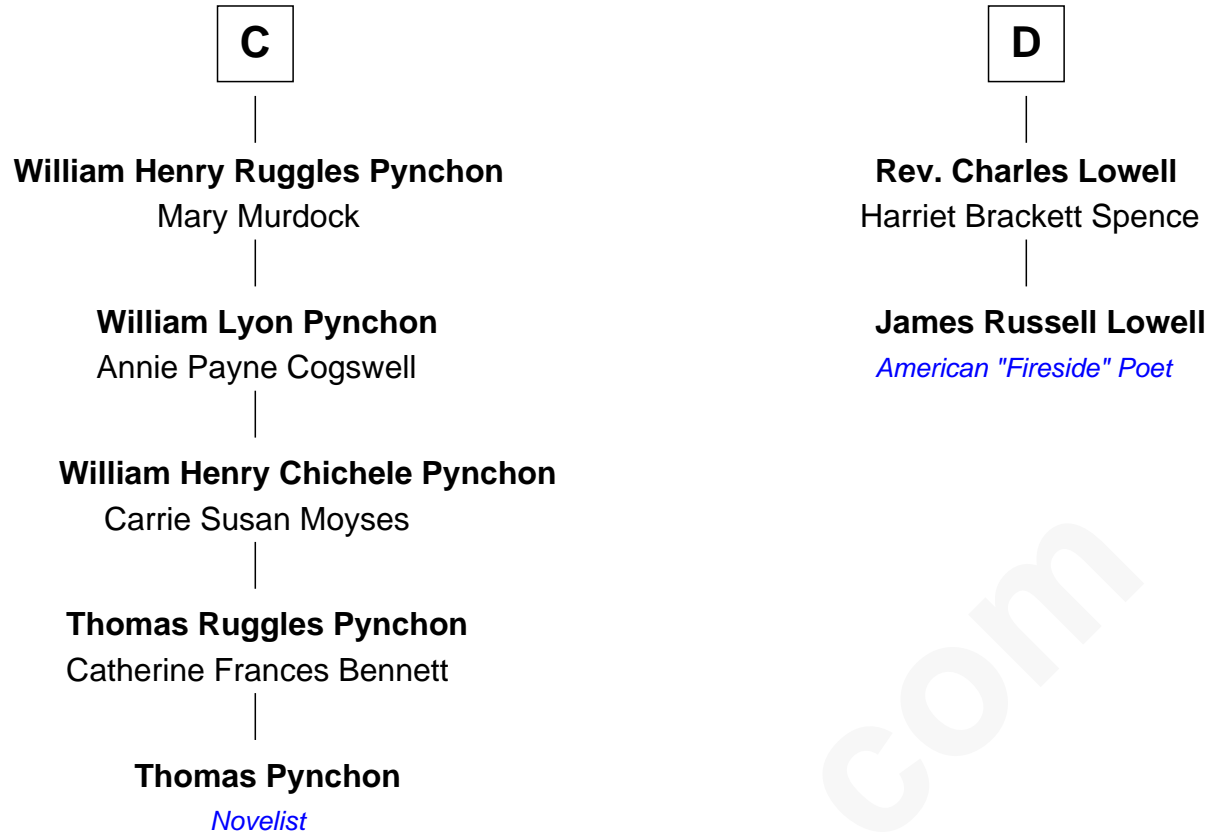

**FamousKin.com**  
**Relationship Chart of**  
**Thomas Pynchon**  
*American Novelist*

18th cousin 3 times removed of

**James Russell Lowell**  
*American "Fireside" Poet*

**Sir William de Beauchamp**  
 Isabel Mauduit

**Sir Walter de Beauchamp**  
 Alice de Tony

**William de Beauchamp**  
 Maud FitzJohn

**Giles de Beauchamp**  
 Catherine de Bures

**Guy de Beauchamp**  
 Alice de Toeni

**John de Beauchamp**  
 Elizabeth - - - - -

**Sir Thomas de Beauchamp**  
 Katherine de Mortimer

**Sir William de Beauchamp**  
 Catherine de Ufflete

**Sir William Beauchamp**  
 Joan Fitzalan

**John de Beauchamp**  
 Margaret Ferrers

**Joan Beauchamp**  
 James Butler

**Sir Richard de Beauchamp**  
 Elizabeth Stafford

**Elizabeth Butler**  
 John Talbot

**Anne de Beauchamp**  
 Sir Richard Lygon

**Ann Talbot**  
 Sir Henry Vernon

**A**

**B**

FamousKin.com