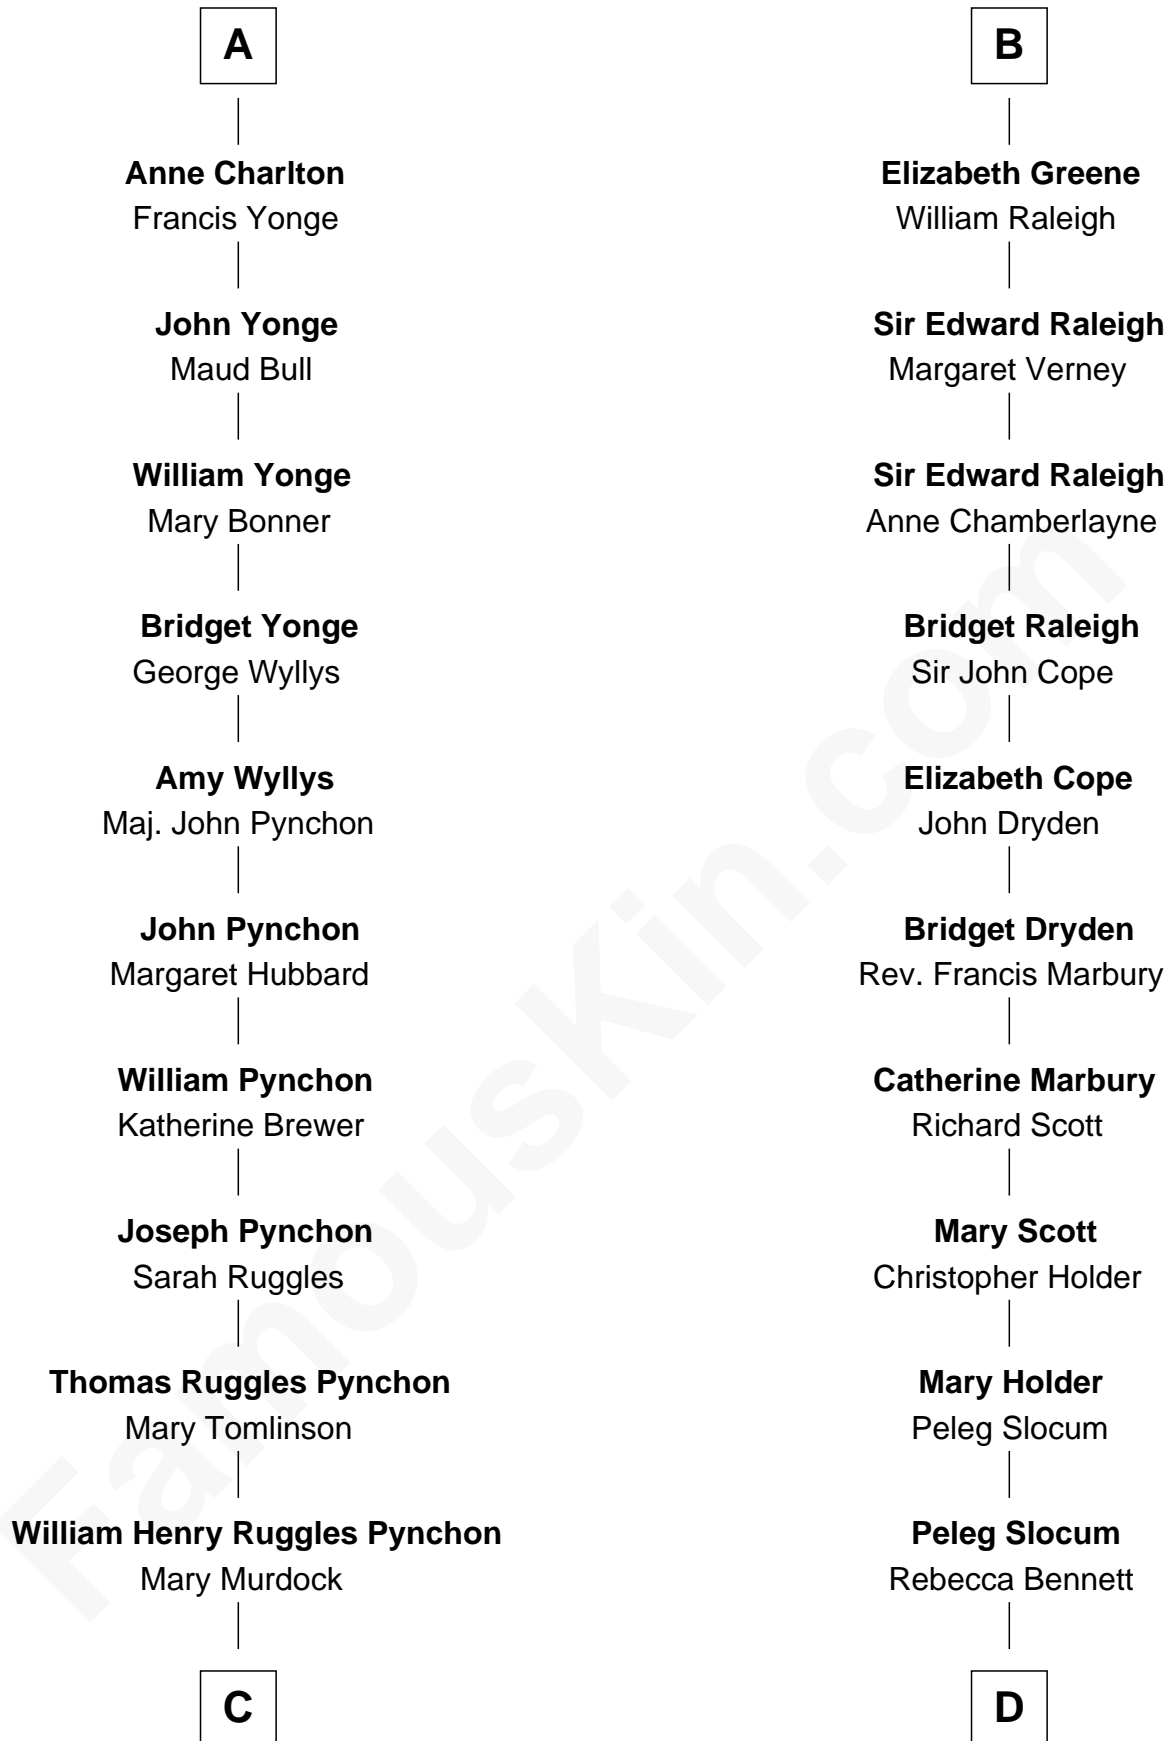

**FamousKin.com**  
**Relationship Chart of**  
**Thomas Pynchon**  
*American Novelist*

20th cousin of

**J. A. Folger**  
*Founder of Folger Coffee Company*

**Sir Roger de Somery**  
 Nichole d'Aubenev

**C**

**William Lyon Pynchon**

Annie Payne Cogswell

**William Henry Chichele Pynchon**

Carrie Susan Moyses

**Thomas Ruggles Pynchon**

Catherine Frances Bennett

**Thomas Pynchon**

*Novelist*

**D**

**Peleg Slocum**

Elizabeth Brown

**Rebecca Slocum**

George Folger

**Samuel Brown Folger**

Nancy F. Hiller

**J. A. Folger**