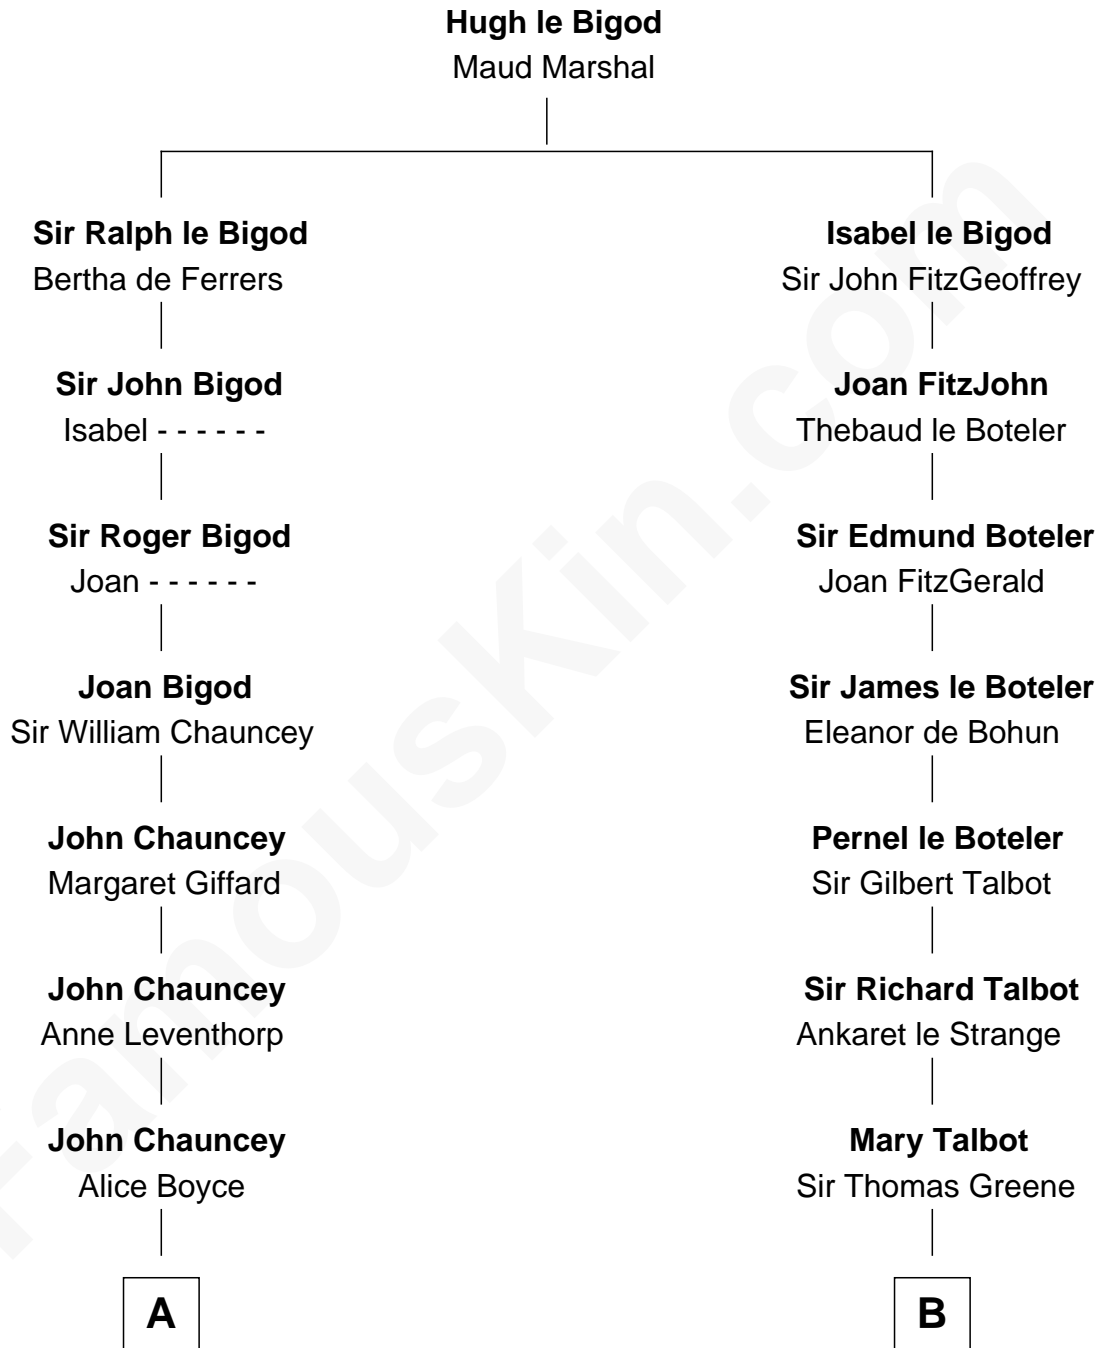

**FamousKin.com**  
**Relationship Chart of**  
**Thomas Pynchon**  
*American Novelist*

20th cousin 1 time removed of

**J. A. Folger**  
*Founder of Folger Coffee Company*

**C**

**William Lyon Pynchon**  
Annie Payne Cogswell

**William Henry Chichele Pynchon**  
Carrie Susan Moyses

**Thomas Ruggles Pynchon**  
Catherine Frances Bennett

**Thomas Pynchon**  
*Novelist*

**D**

**Peleg Slocum**  
Rebecca Bennett

**Peleg Slocum**  
Elizabeth Brown