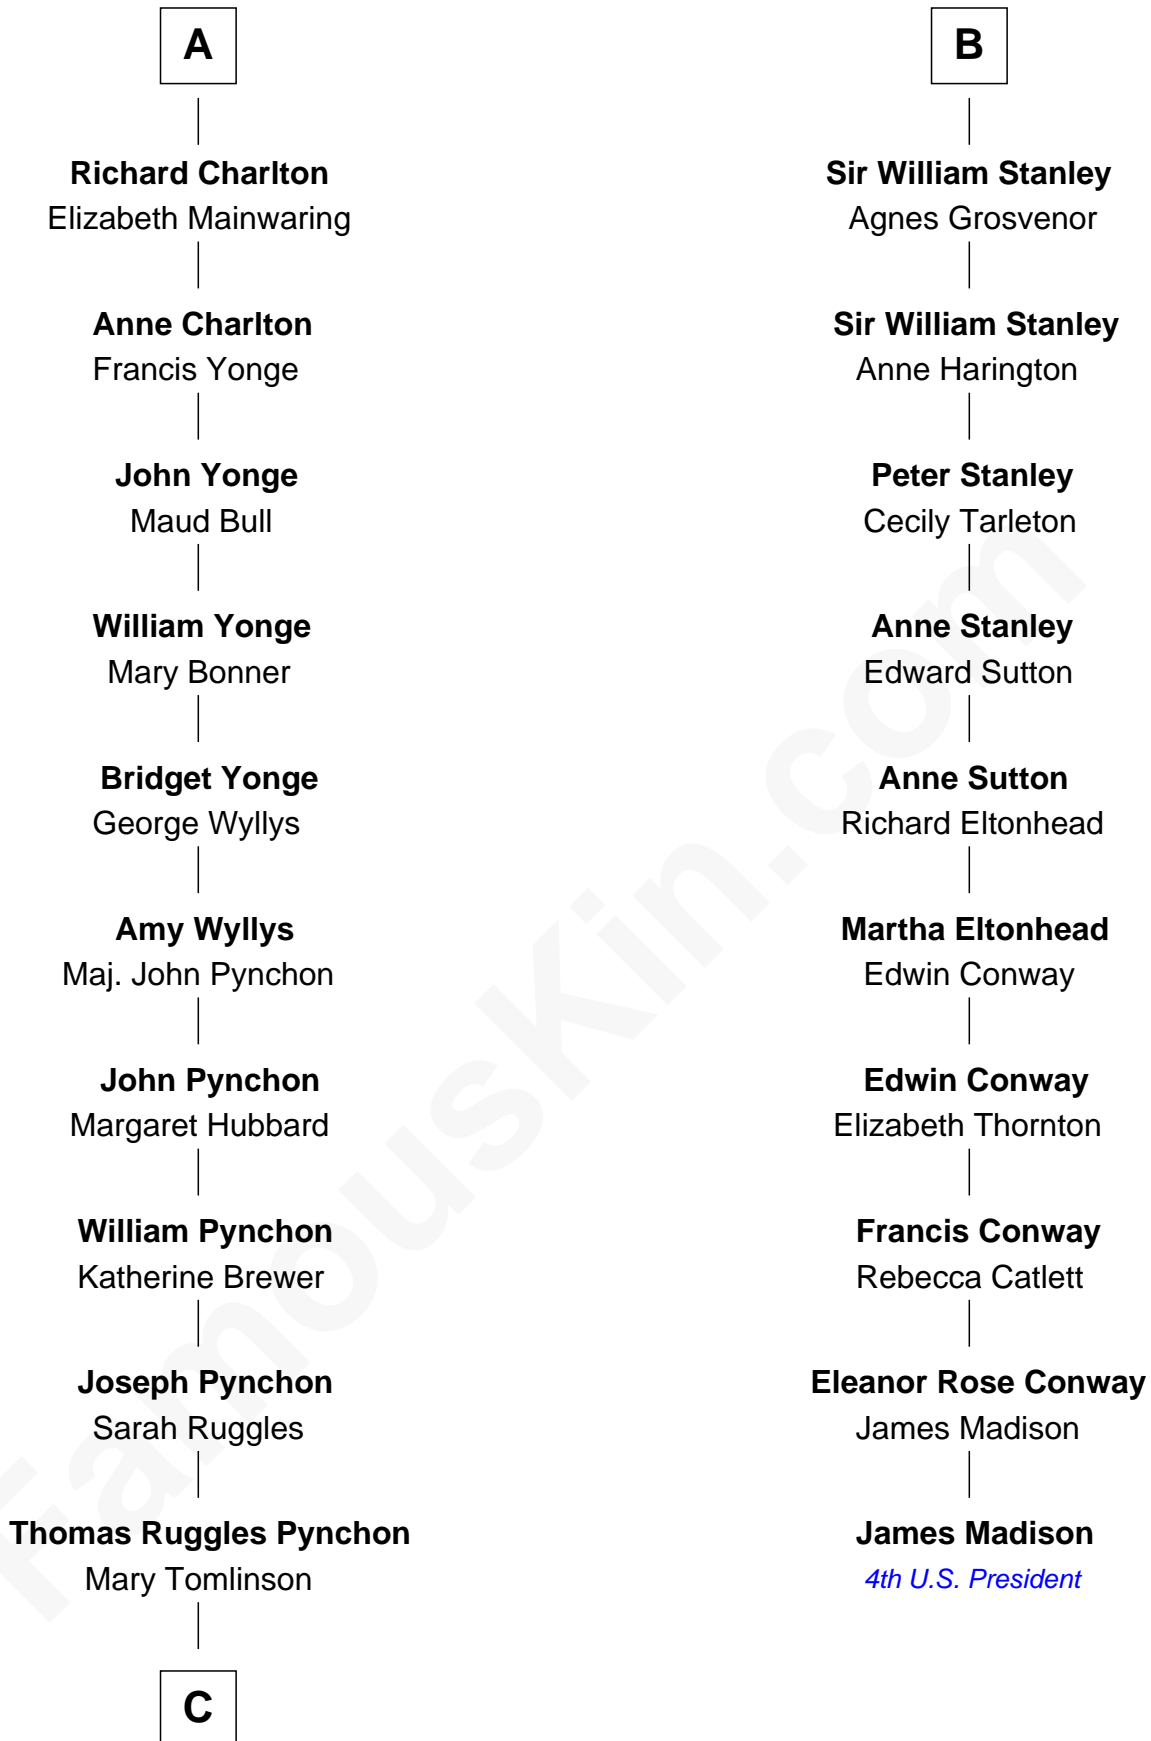

**FamousKin.com**  
**Relationship Chart of**  
**Thomas Pynchon**  
*American Novelist*

16th cousin 5 times removed of

**James Madison**  
*4th U.S. President*

**Sir Roger la Zouche**  
 Ela Longespee

**Sir Alan la Zouche**  
 Eleanor de Segrave

**Elena Zouche**  
 Alan de Charlton

**Alan de Charlton**  
 Margery FitzAer

**Thomas de Charlton**  
 -----

**Anna de Charlton**  
 William de Knightley

**Thomas de Knightley de Charlton**  
 Elizabeth Francis

**Robert Charlton**  
 Mary Corbet

**A**

**Sir Alan la Zouche**  
 Eleanor de Segrave

**Maude la Zouche**  
 Sir Robert de Holland

**Maude de Holland**  
 Sir Thomas de Swinnerton

**Sir Robert de Swinnerton**  
 Elizabeth de Beke

**Maud de Swinnerton**  
 Sir John Savage

**Mary Savage**  
 William Stanley

**William Stanley**  
 Alice Hoghton

**B**

**C**

William Henry Ruggles Pynchon

Mary Murdock

William Lyon Pynchon