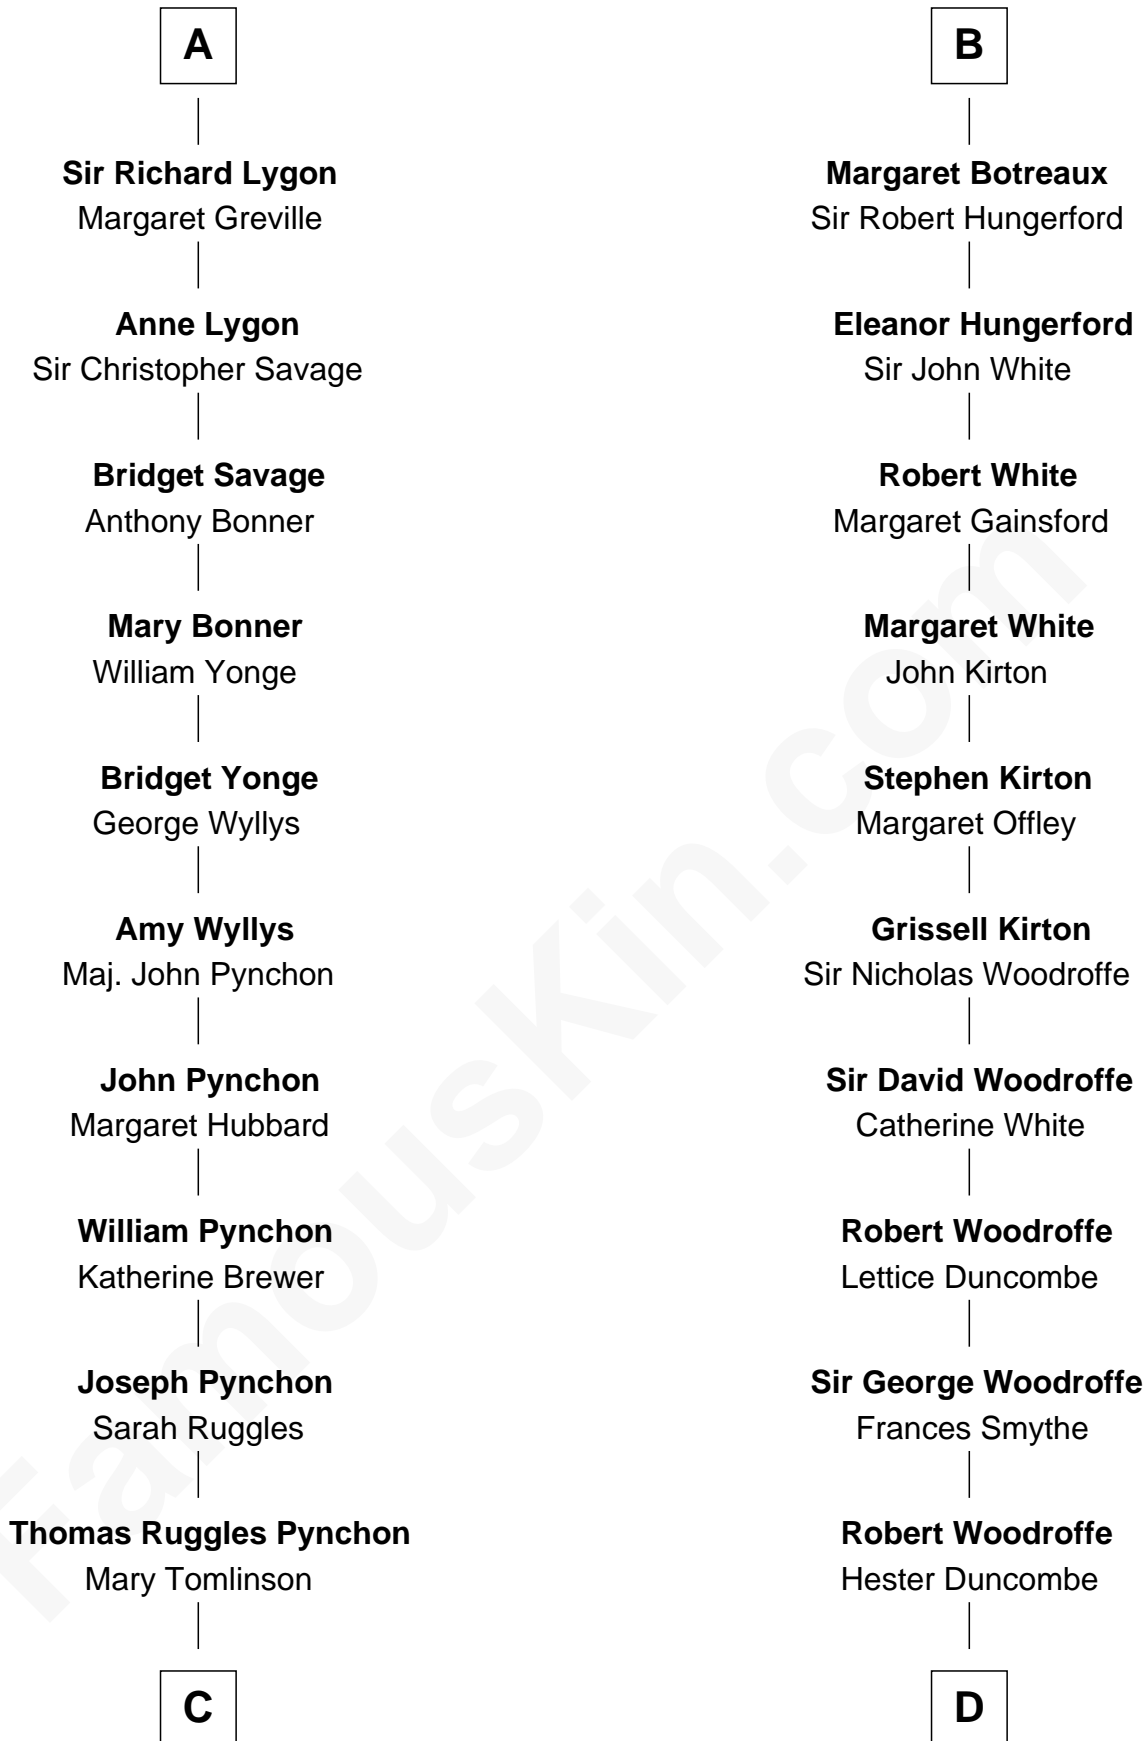

## Relationship Chart of

**Thomas Pynchon**

*American Novelist*

21st cousin of

**Guillermo Billinghurst**

*31st President of Peru*

**Sir William de Beauchamp**

Isabel Mauduit

**Sir Walter de Beauchamp**

Alice de Tony

**Giles de Beauchamp**

Catherine de Bures

**John de Beauchamp**

Elizabeth - - - - -

**Sir William de Beauchamp**

Catherine de Ufflete

Maud FitzJohn

**Isabella de Beauchamp**

Sir Patrick de Chaworth

**Maud de Chaworth**

Henry Plantagenet

**Eleanor Plantagenet**

Sir John de Beaumont

**Henry de Beaumont**

Margaret de Vere

**Sir John de Beaumont**

Katherine de Everingham

**Elizabeth Beaumont**

Sir William Botreaux

**B**

**C**

**William Henry Ruggles Pynchon**