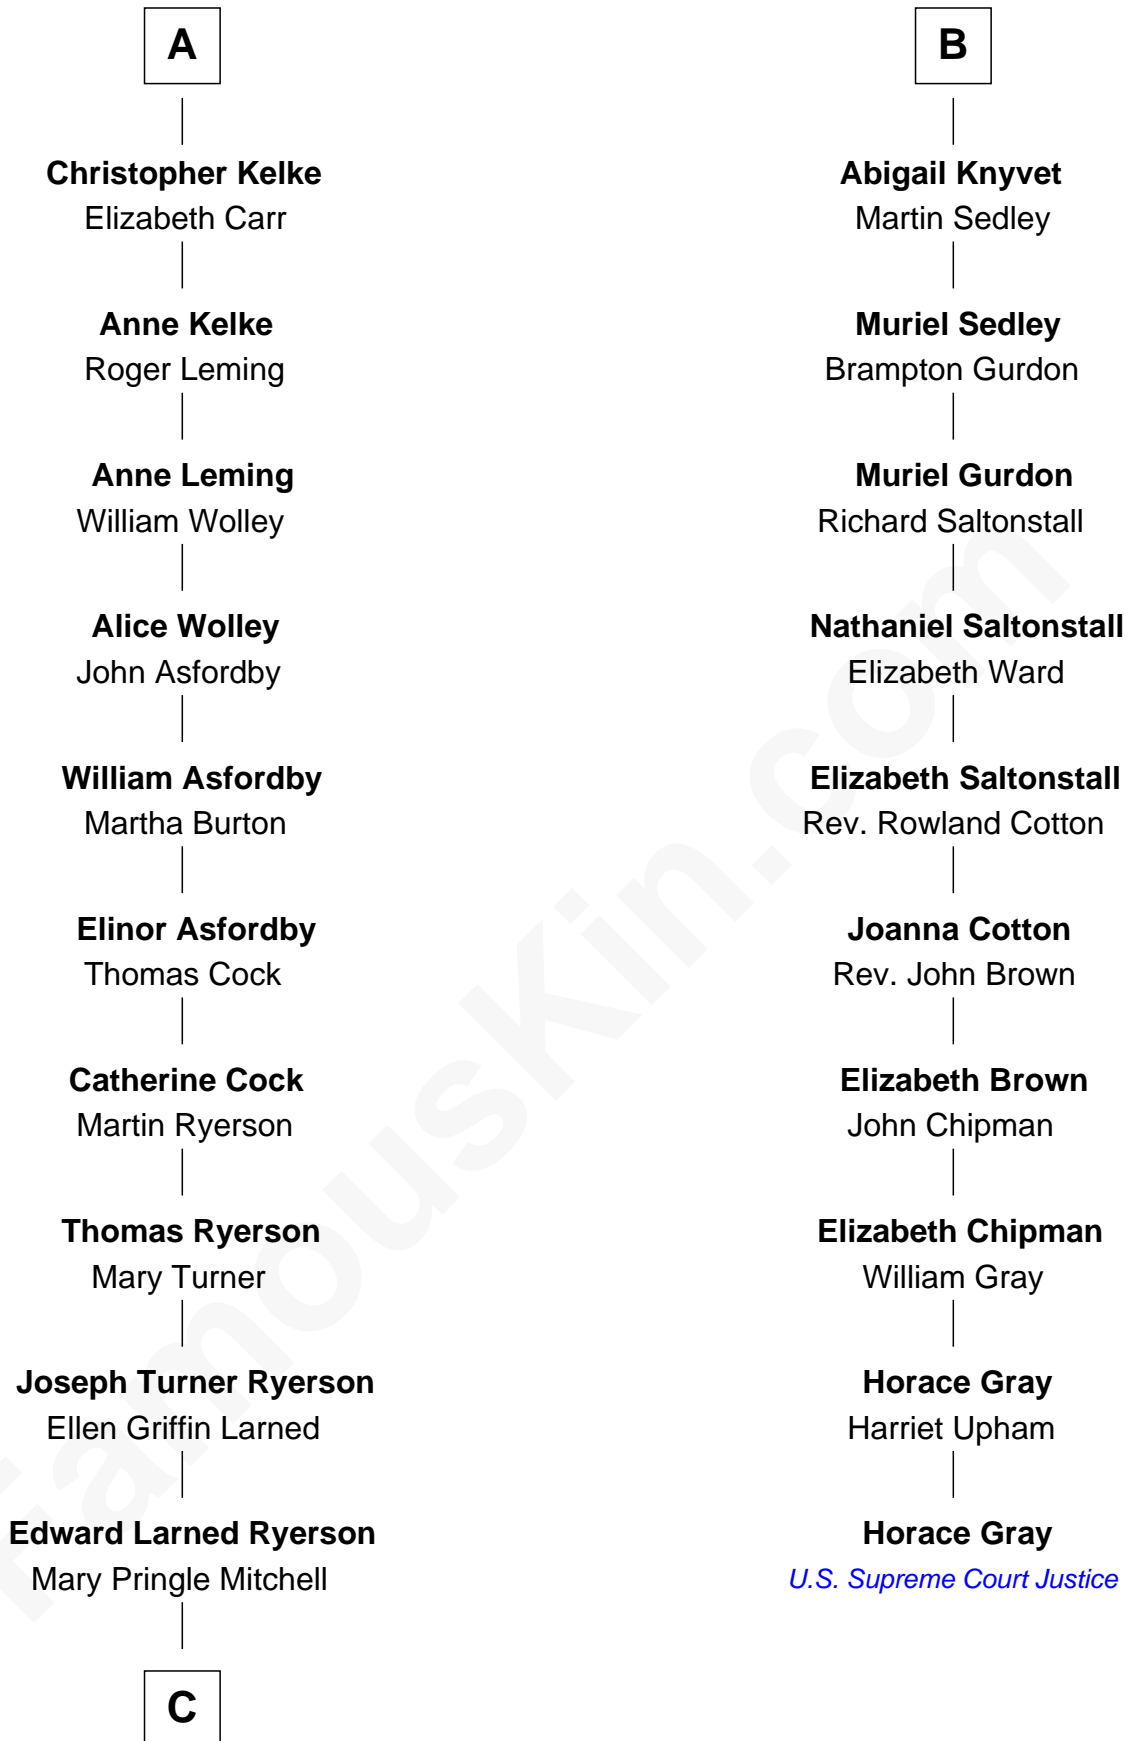

# FamousKin.com Relationship Chart of

**Paget Brewster**

*TV Actress*

16th cousin 4 times removed of

**Horace Gray**

*U.S. Supreme Court Justice*

**Sir Michael de la Pole**

Katherine Wingfield

**Michael de la Pole**  
Katherine de Stafford

**Isabel de la Pole**  
Thomas Morley

**Anne Morley**  
Sir John Hastings

**Elizabeth Hastings**  
Sir Robert Hildyard

**Katherine Hildyard**  
William Girlington

**Isabel Girlington**  
Christopher Kelke

**Christopher Kelke**  
Jane St. Paul

**A**

**Michael de la Pole**  
Katherine de Stafford

**William de la Pole**  
-----

**Joan de la Pole**  
Thomas Stonor

**Mary Stonor**  
John Barantyne

**Sir William Barantyne**  
Mary Reade

**Margaret Barantyne**  
Sir John Harcourt

**Agnes Harcourt**  
John Knyvet

**B**

**C**

—  
**Donald Mitchell Ryerson**

Isabelle McGenniss

—  
**Joan Ryerson**