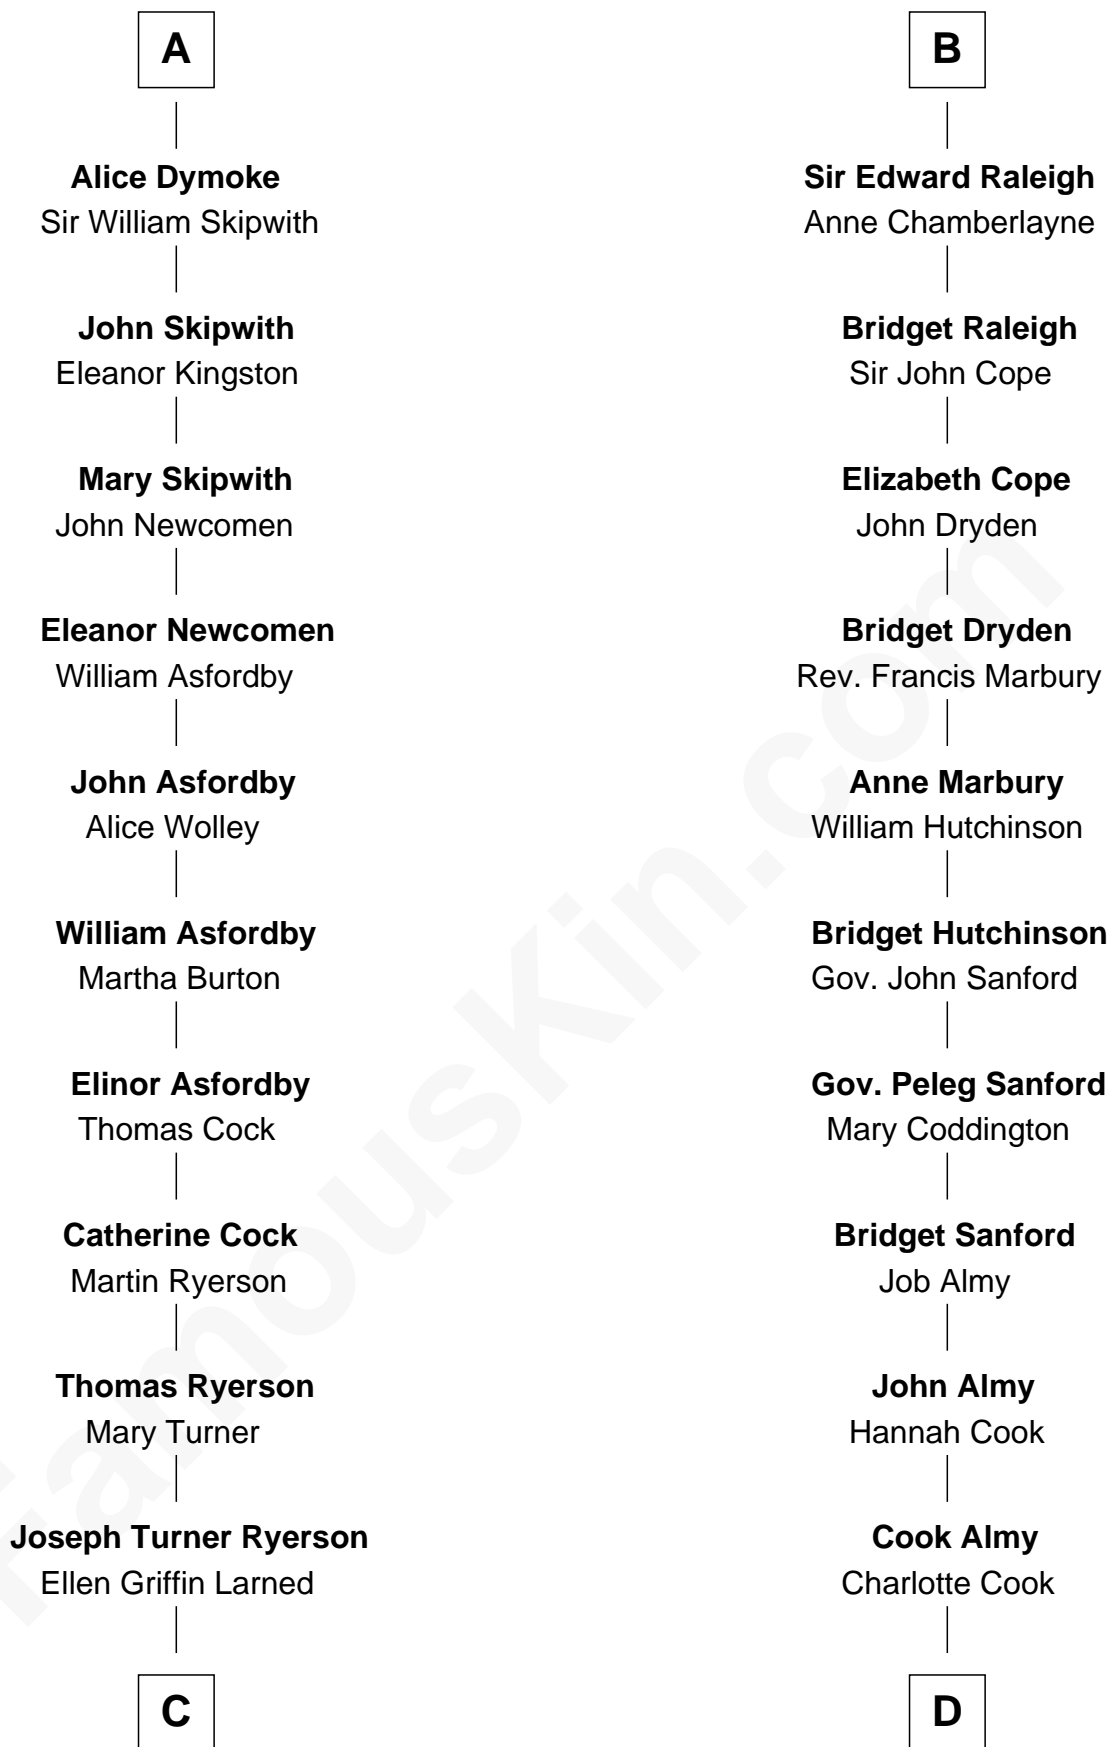

# FamousKin.com Relationship Chart of

**Paget Brewster**

*TV Actress*

21st cousin of

**Marilyn Monroe**

*Actress, Model, and Singer*

**Sir Hugh I de Audley**

Iseult de Mortimer

**Alice de Audley**  
Sir Ralph de Greystoke

**Sir William de Greystoke**  
Joan FitzHenry

**Sir Ralph de Greystoke**  
Katherine de Clifford

**Maud de Greystoke**  
Eudo de Welles

**Sir Lionel de Welles**  
Joan de Waterton

**Margaret de Welles**  
Sir Thomas Dymoke

**Sir Lionel Dymoke**  
Joanna Griffith

**A**

**Hugh de Audley**  
Margaret de Clare

**Margaret de Audley**  
Ralph de Stafford

**Elizabeth de Stafford**  
John de Ferrers

**Robert de Ferrers**  
Margaret Despencer

**Phillippa Ferrers**  
Sir Thomas Greene

**Elizabeth Greene**  
William Raleigh

**Sir Edward Raleigh**  
Margaret Verney

**B**

**C**

**Edward Larned Ryerson**

Mary Pringle Mitchell