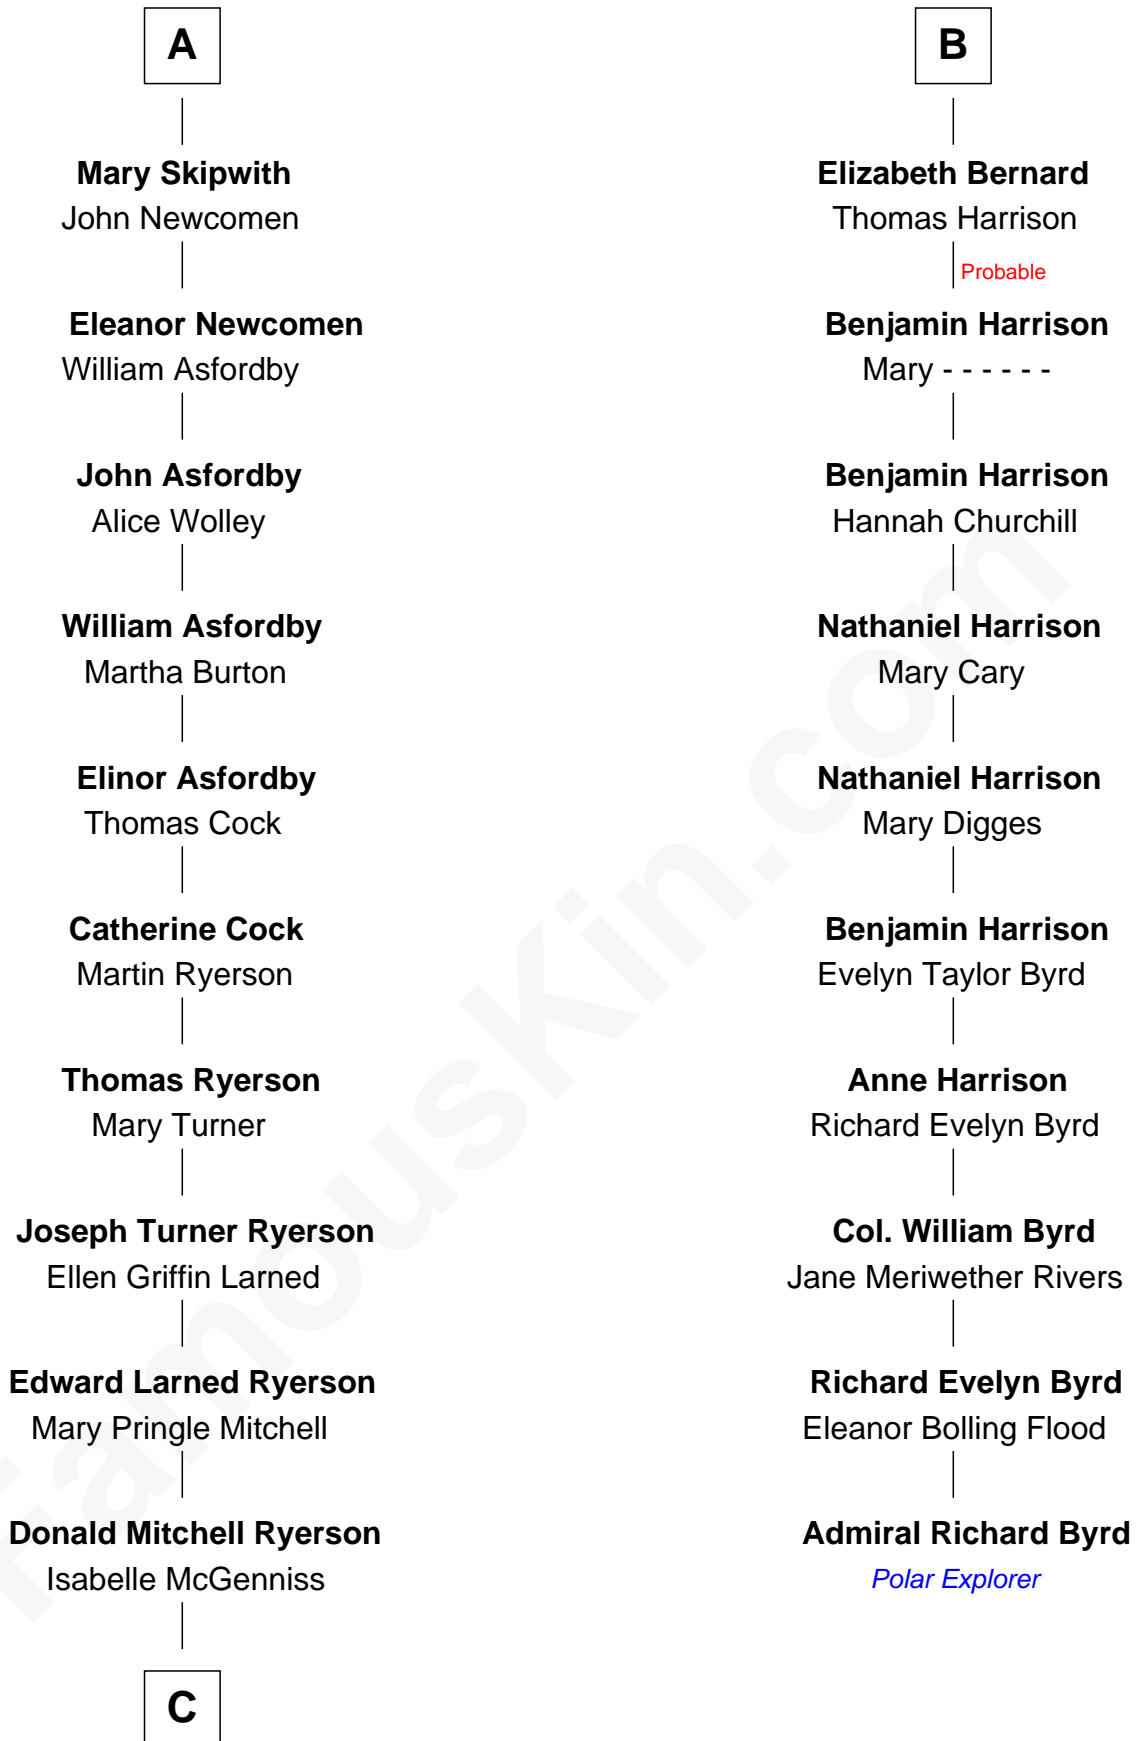

# FamousKin.com Relationship Chart of

**Paget Brewster**

*TV Actress*

16th cousin 3 times removed of

**Admiral Richard Byrd**

*Polar Explorer*

**John de Welles**

Maud de Roos

**John de Welles**  
Eleanor de Mowbray

**Eudo de Welles**  
Maud de Greystoke

**Sir Lionel de Welles**  
Joan de Waterton

**Margaret de Welles**  
Sir Thomas Dymoke

**Sir Lionel Dymoke**  
Joanna Griffith

**Alice Dymoke**  
Sir William Skipwith

**John Skipwith**  
Eleanor Kingston

**A**

**Margery de Welles**  
Stephen le Scrope

**John le Scrope**  
Elizabeth Chaworth

**Elizabeth le Scrope**  
Sir Henry le Scrope

**Margaret Scrope**  
John Bernard

**John Bernard**  
Margaret Daundelyn

**John Bernard**  
Cecily Muscote

**Francis Bernard**  
Alice Hazlewood

**B**

**C**

—  
**Joan Ryerson**

George Washington Wales Brewster