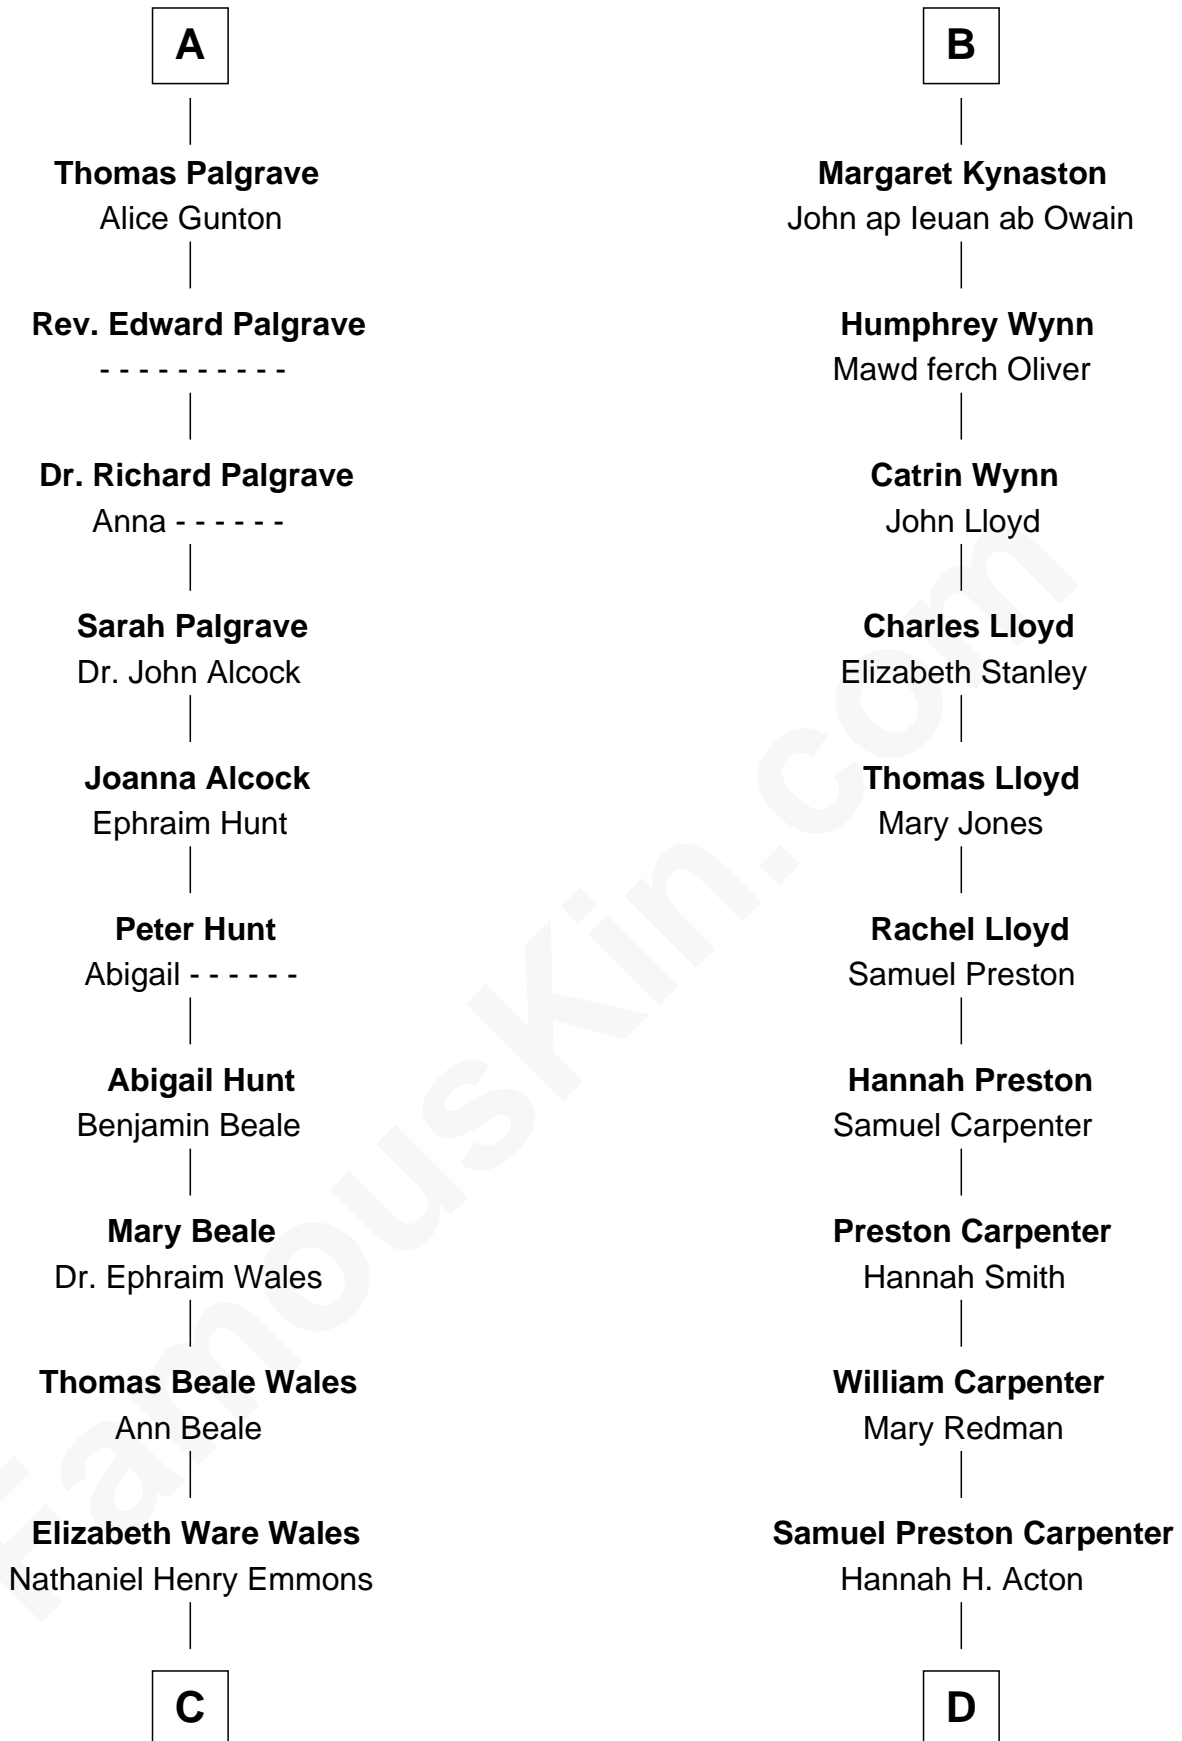

# FamousKin.com Relationship Chart of

**Paget Brewster**

*TV Actress*

21st cousin of

**Christopher Reeve**

*Movie Actor*

**Edmund Fitzalan**

Alice de Warenne

**Richard Fitzalan**  
Eleanor Plantagenet

**Sir Richard Fitzalan**  
Elizabeth de Bohun

**Elizabeth Fitzalan**  
Sir Robert Goushill

**Elizabeth Goushill**  
Sir Robert Wingfield

**Elizabeth Wingfield**  
Sir William Brandon

**Eleanor Brandon**  
John Glemham

**Anne Glemham**  
Henry Palgrave

**A**

**Richard Fitzalan**  
Eleanor Plantagenet

**Joan Fitzalan**  
Humphrey de Bohun

**Mary de Bohun**  
Henry IV, King of England

**Humphrey Plantagenet**  
-----

**Antigone Plantagenet**  
Henry Grey

**Elizabeth Grey**  
Sir Roger Kynaston

**Humphrey Kynaston**  
Elsbeth ferch Maredudd

**B**

**C**

**Ann Wales Emmons**

Benjamin Brewster

**Dr. George Washington Wales Brewster**