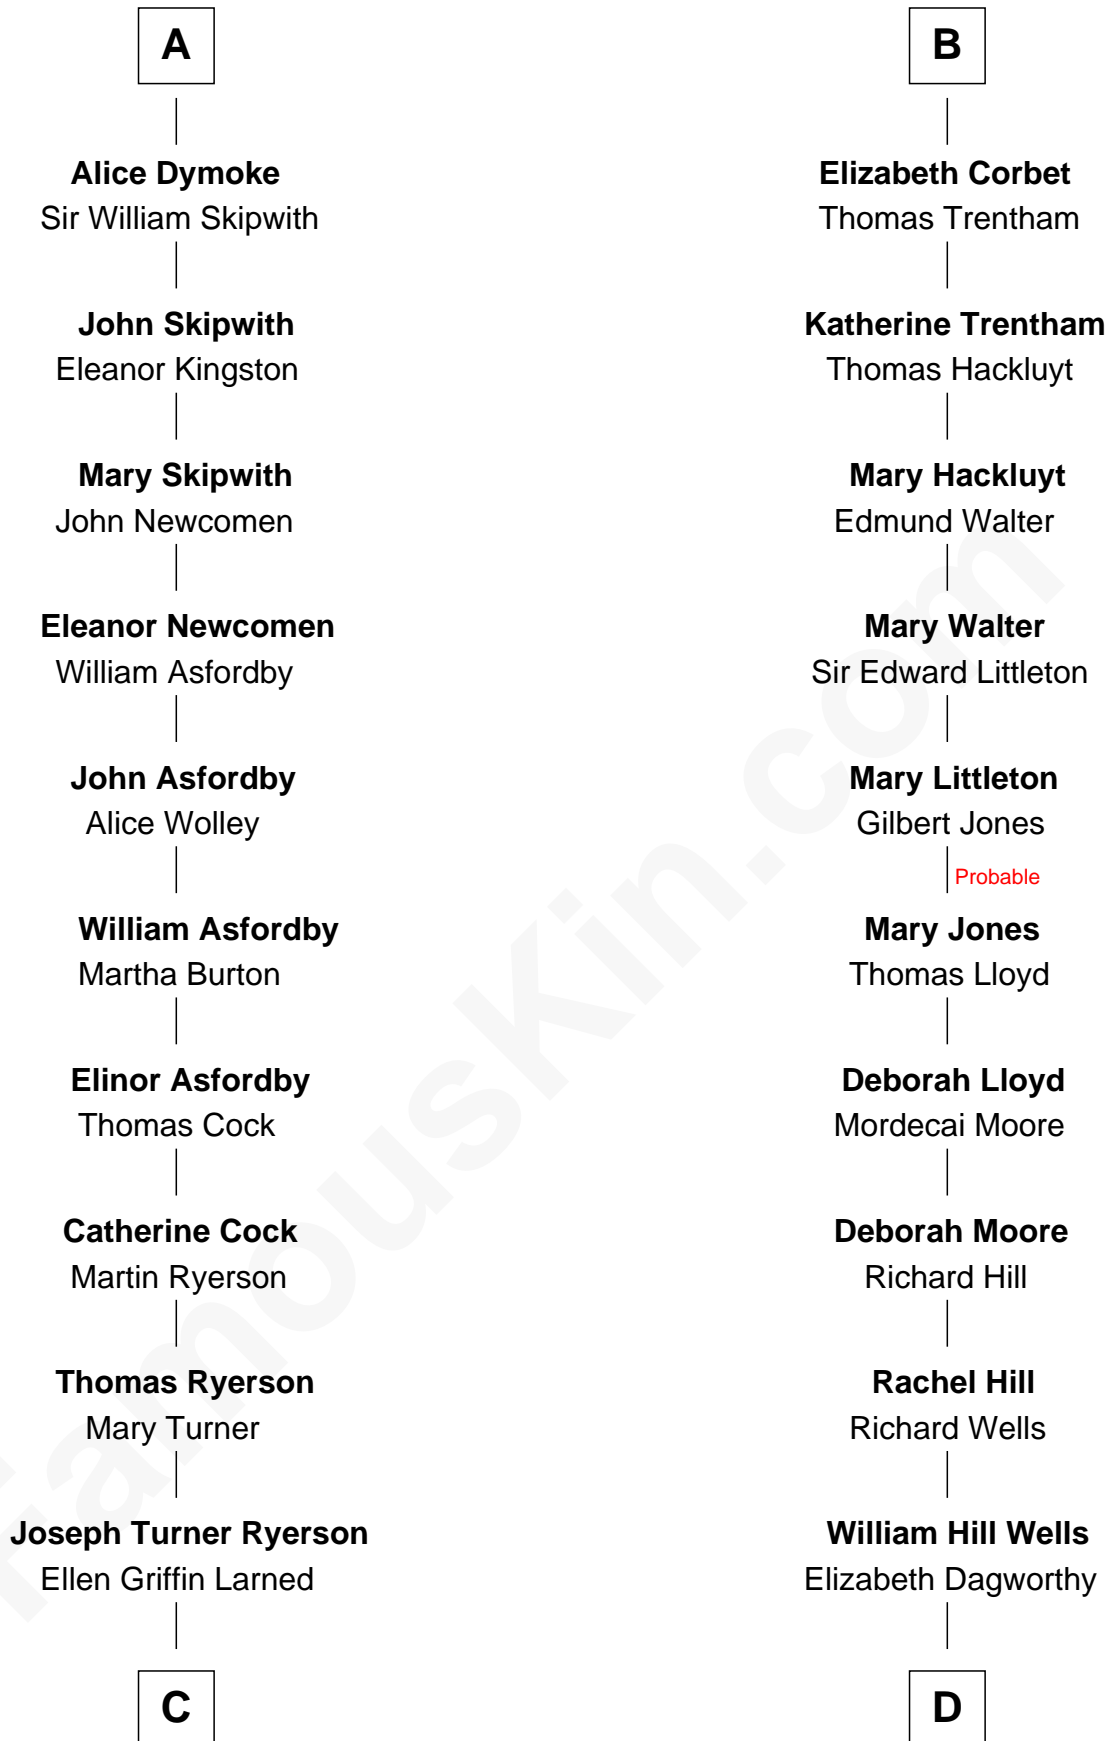

# FamousKin.com Relationship Chart of

**Paget Brewster**

*TV Actress*

20th cousin 1 time removed of

**Orson Welles**

*Radio, Stage, and Movie Actor*

**Stephen de Segrave**

Alice de Arundel

**John de Segrave**  
Margaret Plantagenet

**Elizabeth de Segrave**  
John de Mowbray

**Eleanor de Mowbray**  
John de Welles

**Eudo de Welles**  
Maud de Greystoke

**Sir Lionel de Welles**  
Joan de Waterton

**Margaret de Welles**  
Sir Thomas Dymoke

**Sir Lionel Dymoke**  
Joanna Griffith

**A**

**John de Segrave**  
Margaret Plantagenet

**Elizabeth de Segrave**  
John de Mowbray

**Margaret Mowbray**  
Sir Reginald Lucy

**Sir Walter Lucy**  
Eleanor L'Arcedeckne

**Eleanor Lucy**  
Sir Thomas Hopton

**Elizabeth Hopton**  
Sir Roger Corbet

**Sir Richard Corbet**  
Elizabeth Devereux

**B**

**C**

**Edward Larned Ryerson**

Mary Pringle Mitchell