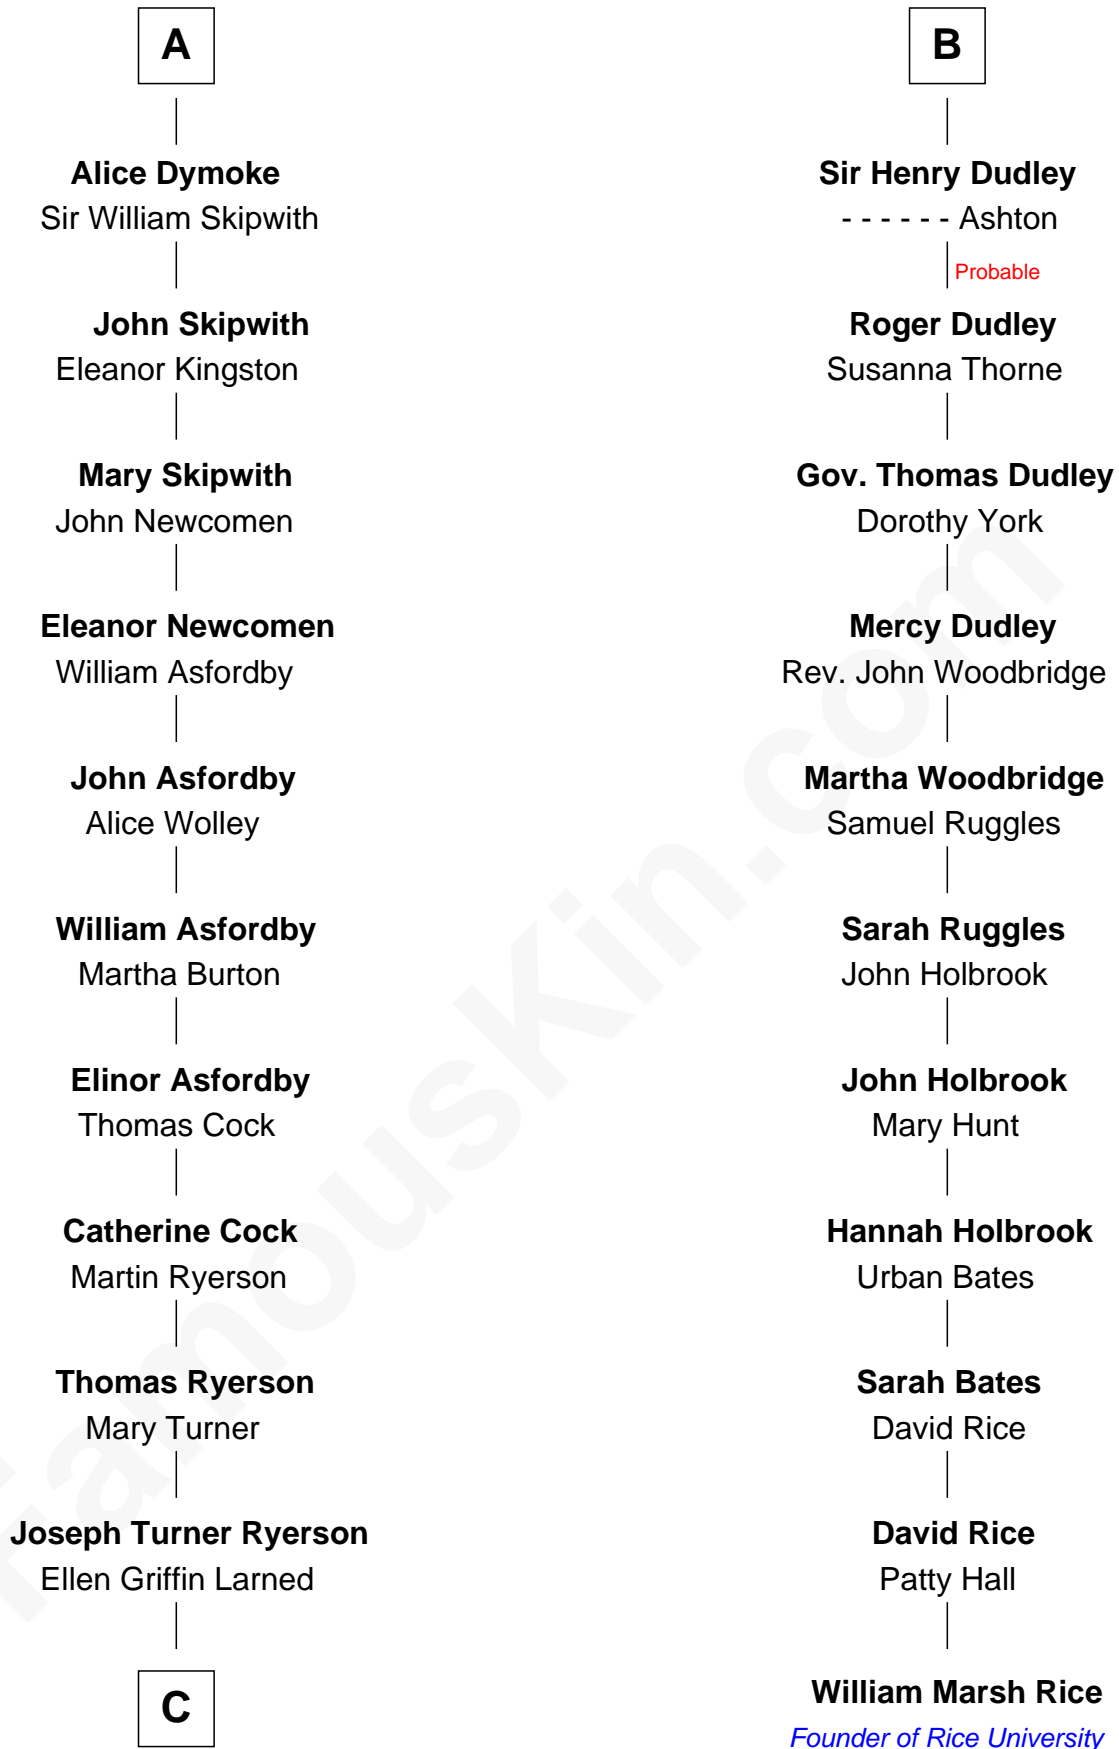

**FamousKin.com**  
**Relationship Chart of**  
**Paget Brewster**  
*TV Actress*

17th cousin 4 times removed of  
**William Marsh Rice**  
*Founder of Rice University*

**Sir Hugh I de Audley**  
 Iseult de Mortimer

**Alice de Audley**  
 Sir Ralph de Greystoke

**Sir William de Greystoke**  
 Joan FitzHenry

**Sir Ralph de Greystoke**  
 Katherine de Clifford

**Maud de Greystoke**  
 Eudo de Welles

**Sir Lionel de Welles**  
 Joan de Waterton

**Margaret de Welles**  
 Sir Thomas Dymoke

**Sir Lionel Dymoke**  
 Joanna Griffith

**A**

**Alice de Audley**  
 Sir Ralph de Neville

**Sir John de Neville**  
 Maude de Percy

**Sir Ralph Neville**  
 Joan Beaufort

**Katherine Neville**  
 Sir Thomas Strangeways

**Joan Strangeways**  
 Sir William Willoughby

**Cecily Willoughby**  
 Sir Edward Sutton

**Sir John Sutton**  
 Cecily Grey

**B**

**C**

Edward Larned Ryerson