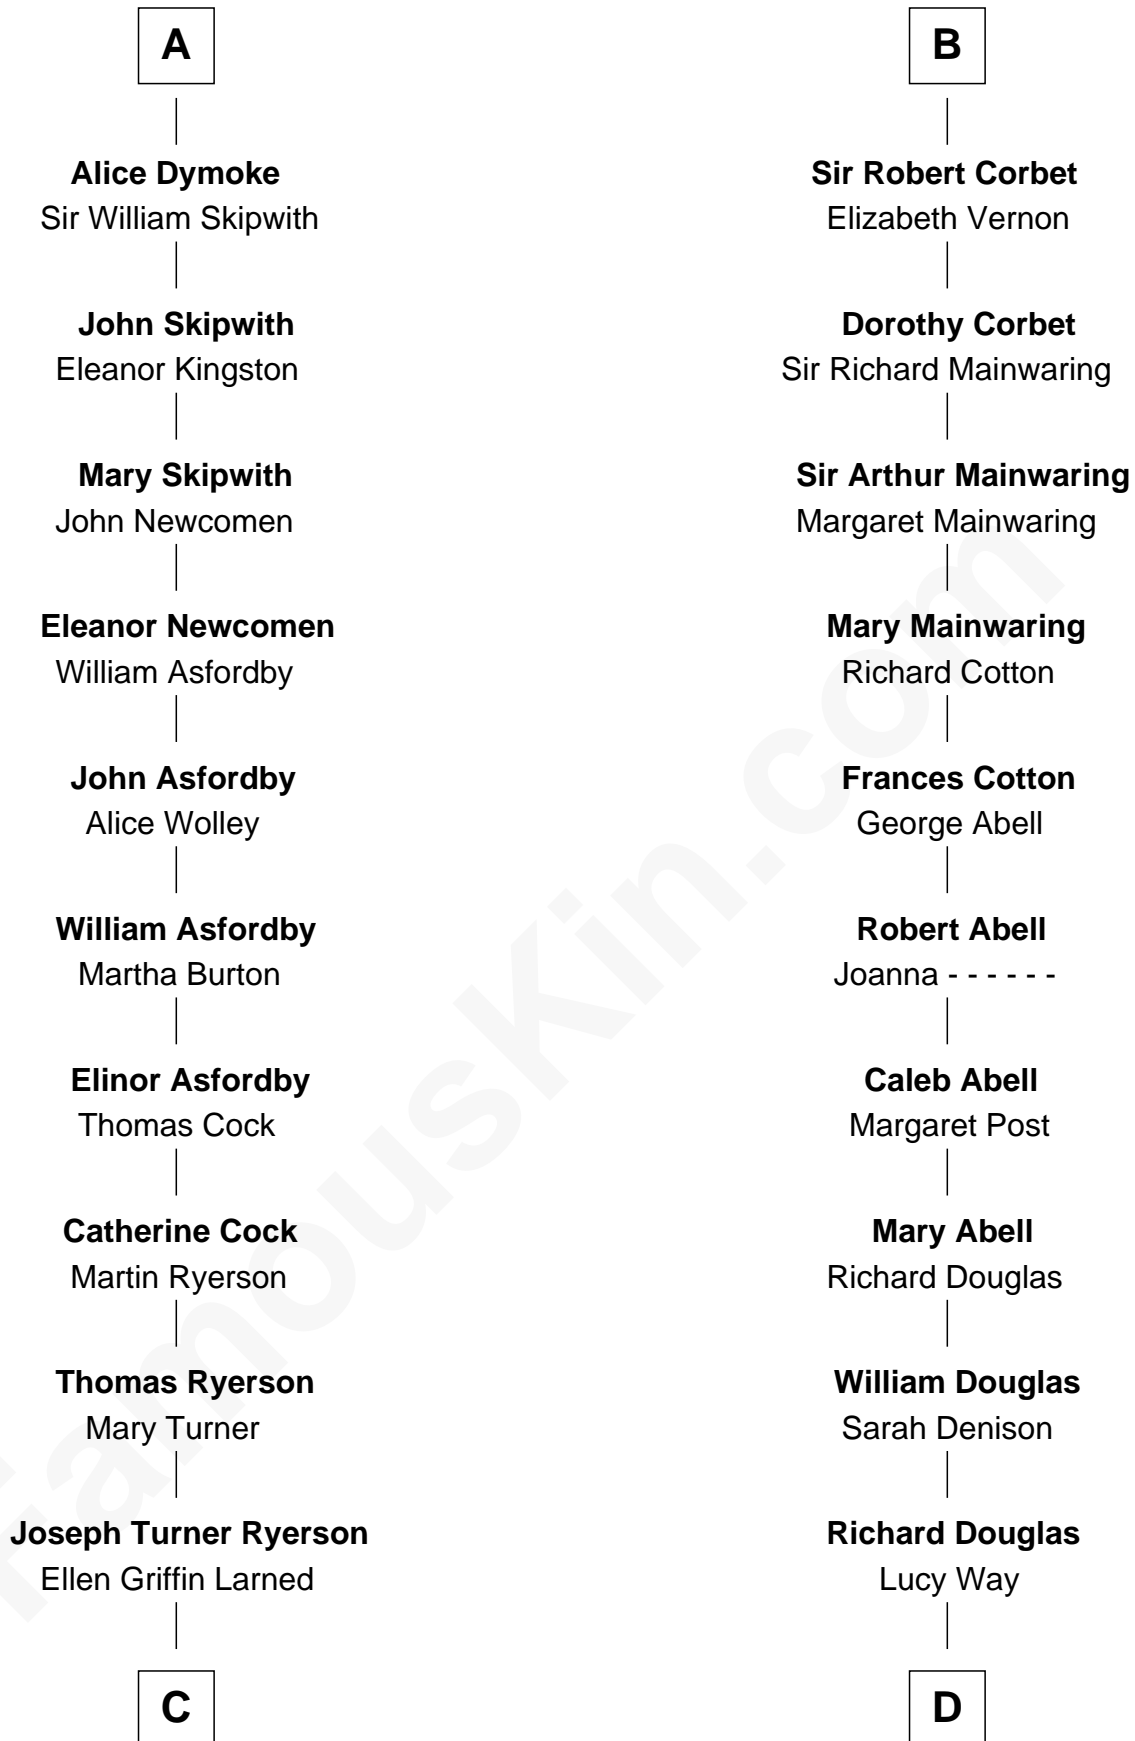

# FamousKin.com Relationship Chart of

**Paget Brewster**

*TV Actress*

20th cousin 1 time removed of

**Melvyn Douglas**

*Movie Actor*

**Stephen de Segrave**

Alice de Arundel

**John de Segrave**  
Margaret Plantagenet

**Elizabeth de Segrave**  
John de Mowbray

**Eleanor de Mowbray**  
John de Welles

**Eudo de Welles**  
Maud de Greystoke

**Sir Lionel de Welles**  
Joan de Waterton

**Margaret de Welles**  
Sir Thomas Dymoke

**Sir Lionel Dymoke**  
Joanna Griffith

**A**

**John de Segrave**  
Margaret Plantagenet

**Elizabeth de Segrave**  
John de Mowbray

**Margaret Mowbray**  
Sir Reginald Lucy

**Sir Walter Lucy**  
Eleanor L'Arcedeckne

**Eleanor Lucy**  
Sir Thomas Hopton

**Elizabeth Hopton**  
Sir Roger Corbet

**Sir Richard Corbet**  
Elizabeth Devereux

**B**

**C**

**Edward Larned Ryerson**

Mary Pringle Mitchell