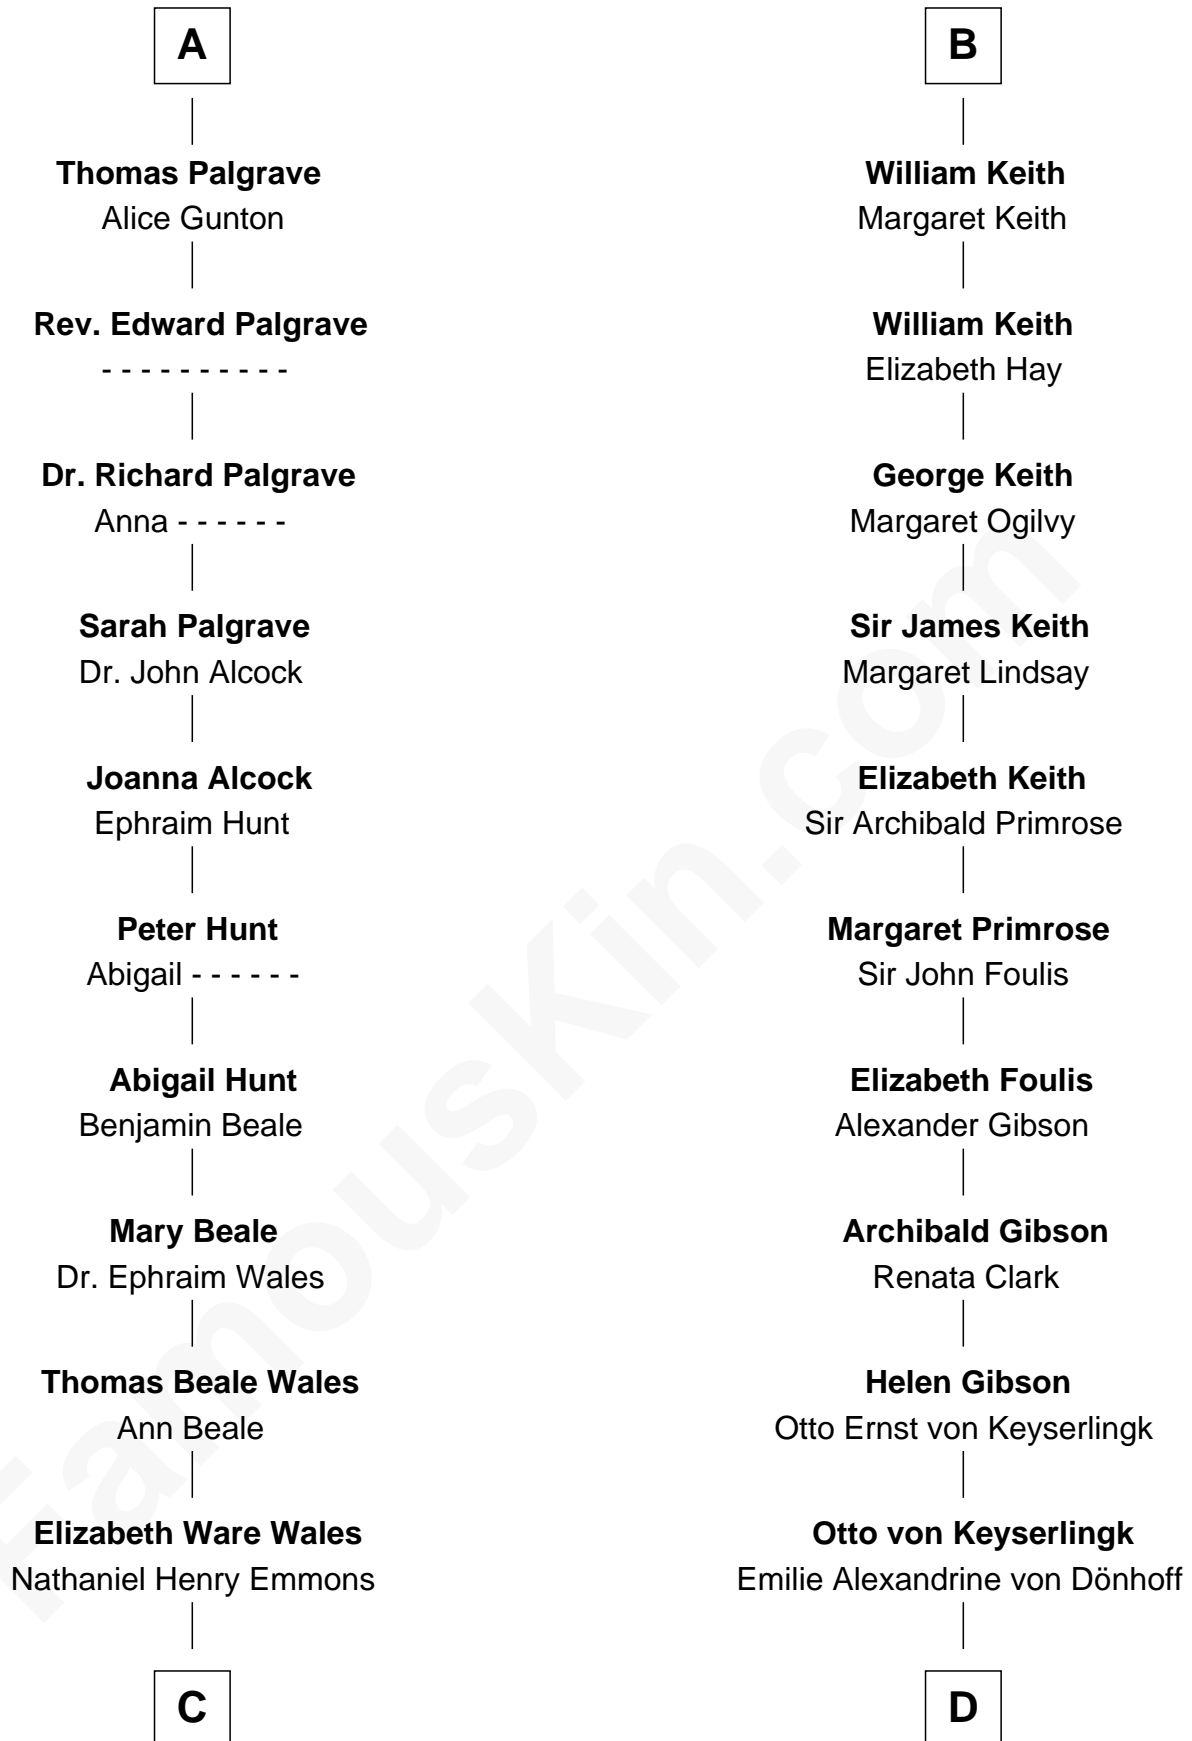

# FamousKin.com Relationship Chart of

**Paget Brewster**

*TV Actress*

21st cousin of

**Wernher von Braun**

*Rocket Scientist*

**Edmund Fitzalan**

Alice de Warenne

**Richard Fitzalan**  
Eleanor Plantagenet

**Sir Richard Fitzalan**  
Elizabeth de Bohun

**Elizabeth Fitzalan**  
Sir Robert Goushill

**Elizabeth Goushill**  
Sir Robert Wingfield

**Elizabeth Wingfield**  
Sir William Brandon

**Eleanor Brandon**  
John Glemham

**Anne Glemham**  
Henry Palgrave

**A**

**Richard Fitzalan**  
Eleanor Plantagenet

**Alice Fitzalan**  
Sir Thomas de Holand

**Margaret de Holand**  
Sir John Beaufort

**Joan Beaufort**  
James I, King of Scotland

**Annabella Stewart**  
Sir George Gordon

**Elizabeth Gordon**  
William Keith

**Robert Keith**  
Elizabeth Douglas

**B**

**C**

**Ann Wales Emmons**

Benjamin Brewster

**Dr. George Washington Wales Brewster**