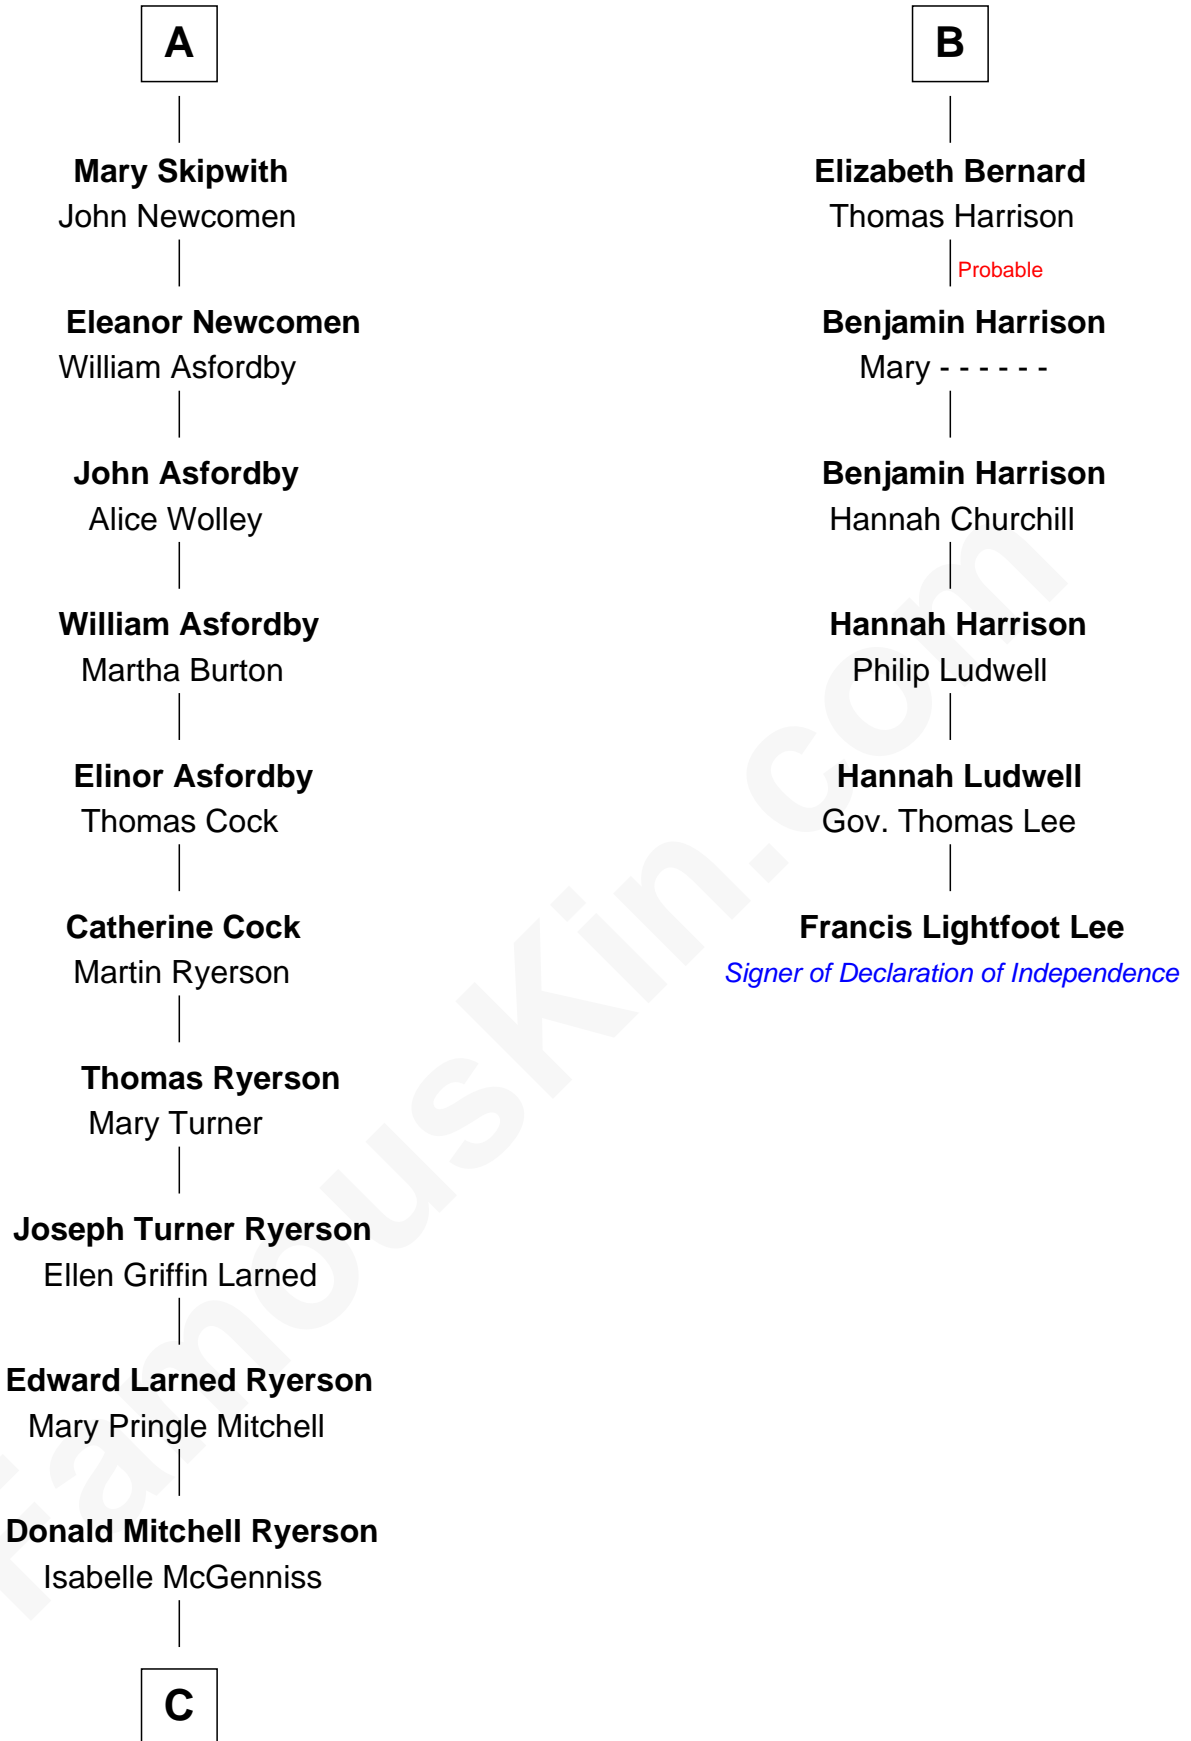

# FamousKin.com Relationship Chart of

**Paget Brewster**

*TV Actress*

12th cousin 7 times removed of

**Francis Lightfoot Lee**

*Signer of the Declaration of Independence*

**John de Welles**

Maud de Roos

**John de Welles**  
Eleanor de Mowbray

**Eudo de Welles**  
Maud de Greystoke

**Sir Lionel de Welles**  
Joan de Waterton

**Margaret de Welles**  
Sir Thomas Dymoke

**Sir Lionel Dymoke**  
Joanna Griffith

**Alice Dymoke**  
Sir William Skipwith

**John Skipwith**  
Eleanor Kingston

**A**

**Margery de Welles**  
Stephen le Scrope

**John le Scrope**  
Elizabeth Chaworth

**Elizabeth le Scrope**  
Sir Henry le Scrope

**Margaret Scrope**  
John Bernard

**John Bernard**  
Margaret Daundelyn

**John Bernard**  
Cecily Muscote

**Francis Bernard**  
Alice Hazlewood

**B**

**C**

—  
**Joan Ryerson**

George Washington Wales Brewster