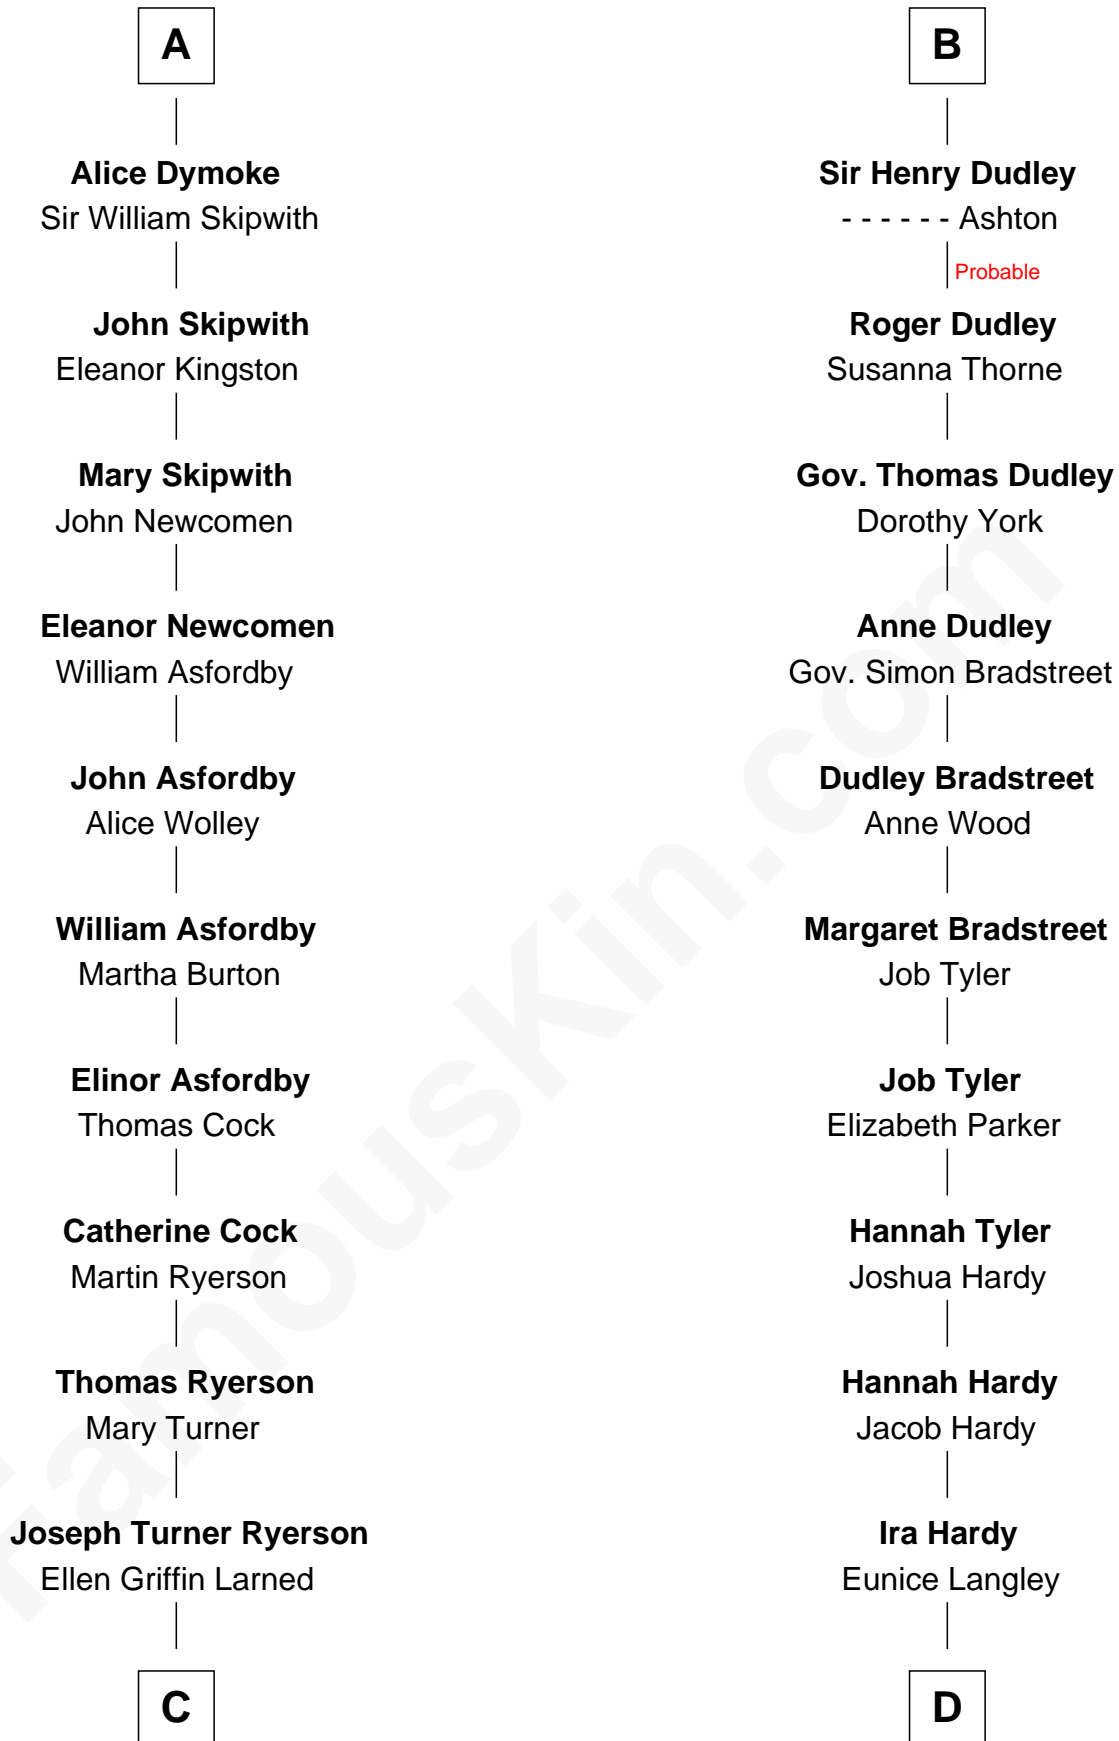

# FamousKin.com Relationship Chart of

**Paget Brewster**

*TV Actress*

21st cousin of

**James Taylor**

*Singer-Songwriter*

**Sir Hugh I de Audley**

Iseult de Mortimer

**Alice de Audley**  
Sir Ralph de Greystoke

**Sir William de Greystoke**  
Joan FitzHenry

**Sir Ralph de Greystoke**  
Katherine de Clifford

**Maud de Greystoke**  
Eudo de Welles

**Sir Lionel de Welles**  
Joan de Waterton

**Margaret de Welles**  
Sir Thomas Dymoke

**Sir Lionel Dymoke**  
Joanna Griffith

**A**

**Alice de Audley**  
Sir Ralph de Neville

**Sir John de Neville**  
Maude de Percy

**Sir Ralph Neville**  
Joan Beaufort

**Katherine Neville**  
Sir Thomas Strangeways

**Joan Strangeways**  
Sir William Willoughby

**Cecily Willoughby**  
Sir Edward Sutton

**Sir John Sutton**  
Cecily Grey

**B**

**C**

**Edward Larned Ryerson**