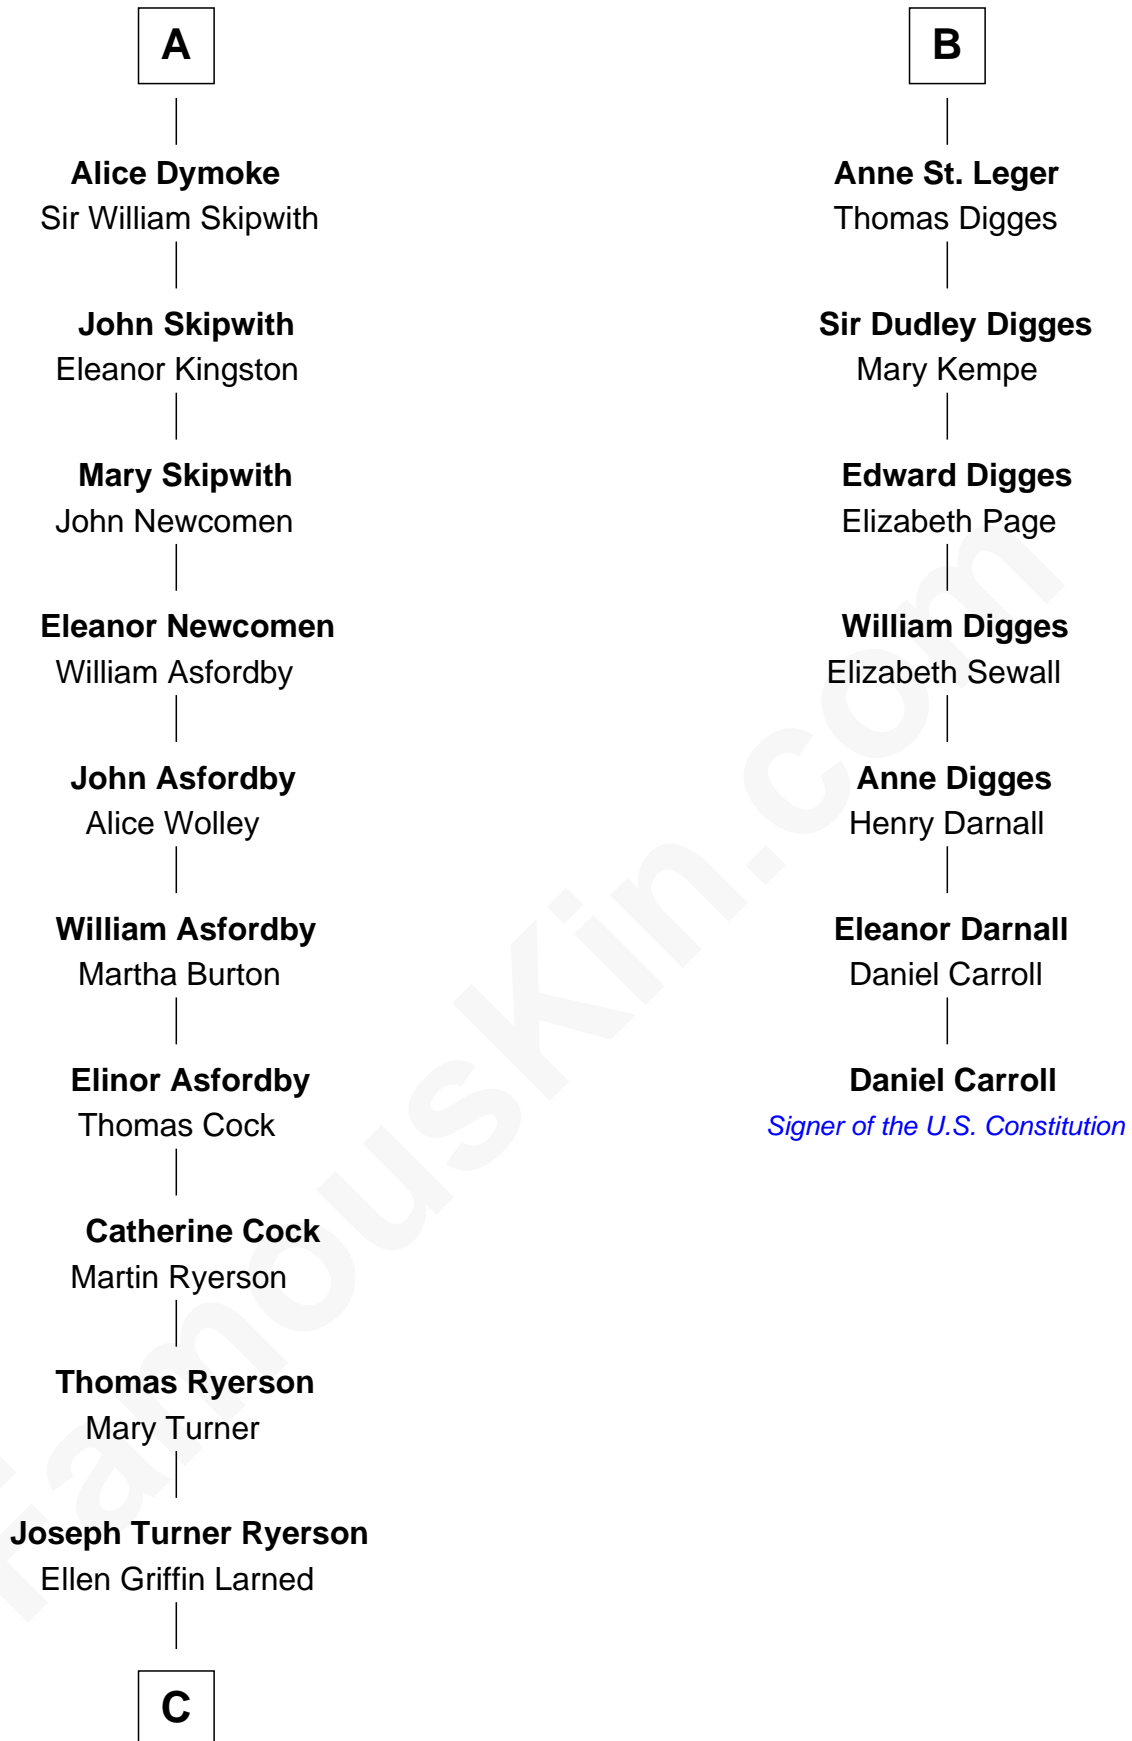

# FamousKin.com Relationship Chart of

**Paget Brewster**

*TV Actress*

13th cousin 8 times removed of

**Daniel Carroll**

*Signer of the U.S. Constitution*

**Sir Hugh I de Audley**

Iseult de Mortimer

**Alice de Audley**  
Sir Ralph de Greystoke

**Sir William de Greystoke**  
Joan FitzHenry

**Sir Ralph de Greystoke**  
Katherine de Clifford

**Maud de Greystoke**  
Eudo de Welles

**Sir Lionel de Welles**  
Joan de Waterton

**Margaret de Welles**  
Sir Thomas Dymoke

**Sir Lionel Dymoke**  
Joanna Griffith

**A**

**Alice de Audley**  
Sir Ralph de Neville

**Sir John de Neville**  
Maude de Percy

**Sir Ralph Neville**  
Joan Beaufort

**Sir Edward Neville**  
Elizabeth de Beauchamp

**Sir George Neville**  
Margaret Fenne

**George Neville**  
Mary Stafford

**Ursula Neville**  
Sir Warham St. Leger

**B**

**C**

Edward Larned Ryerson

Mary Pringle Mitchell