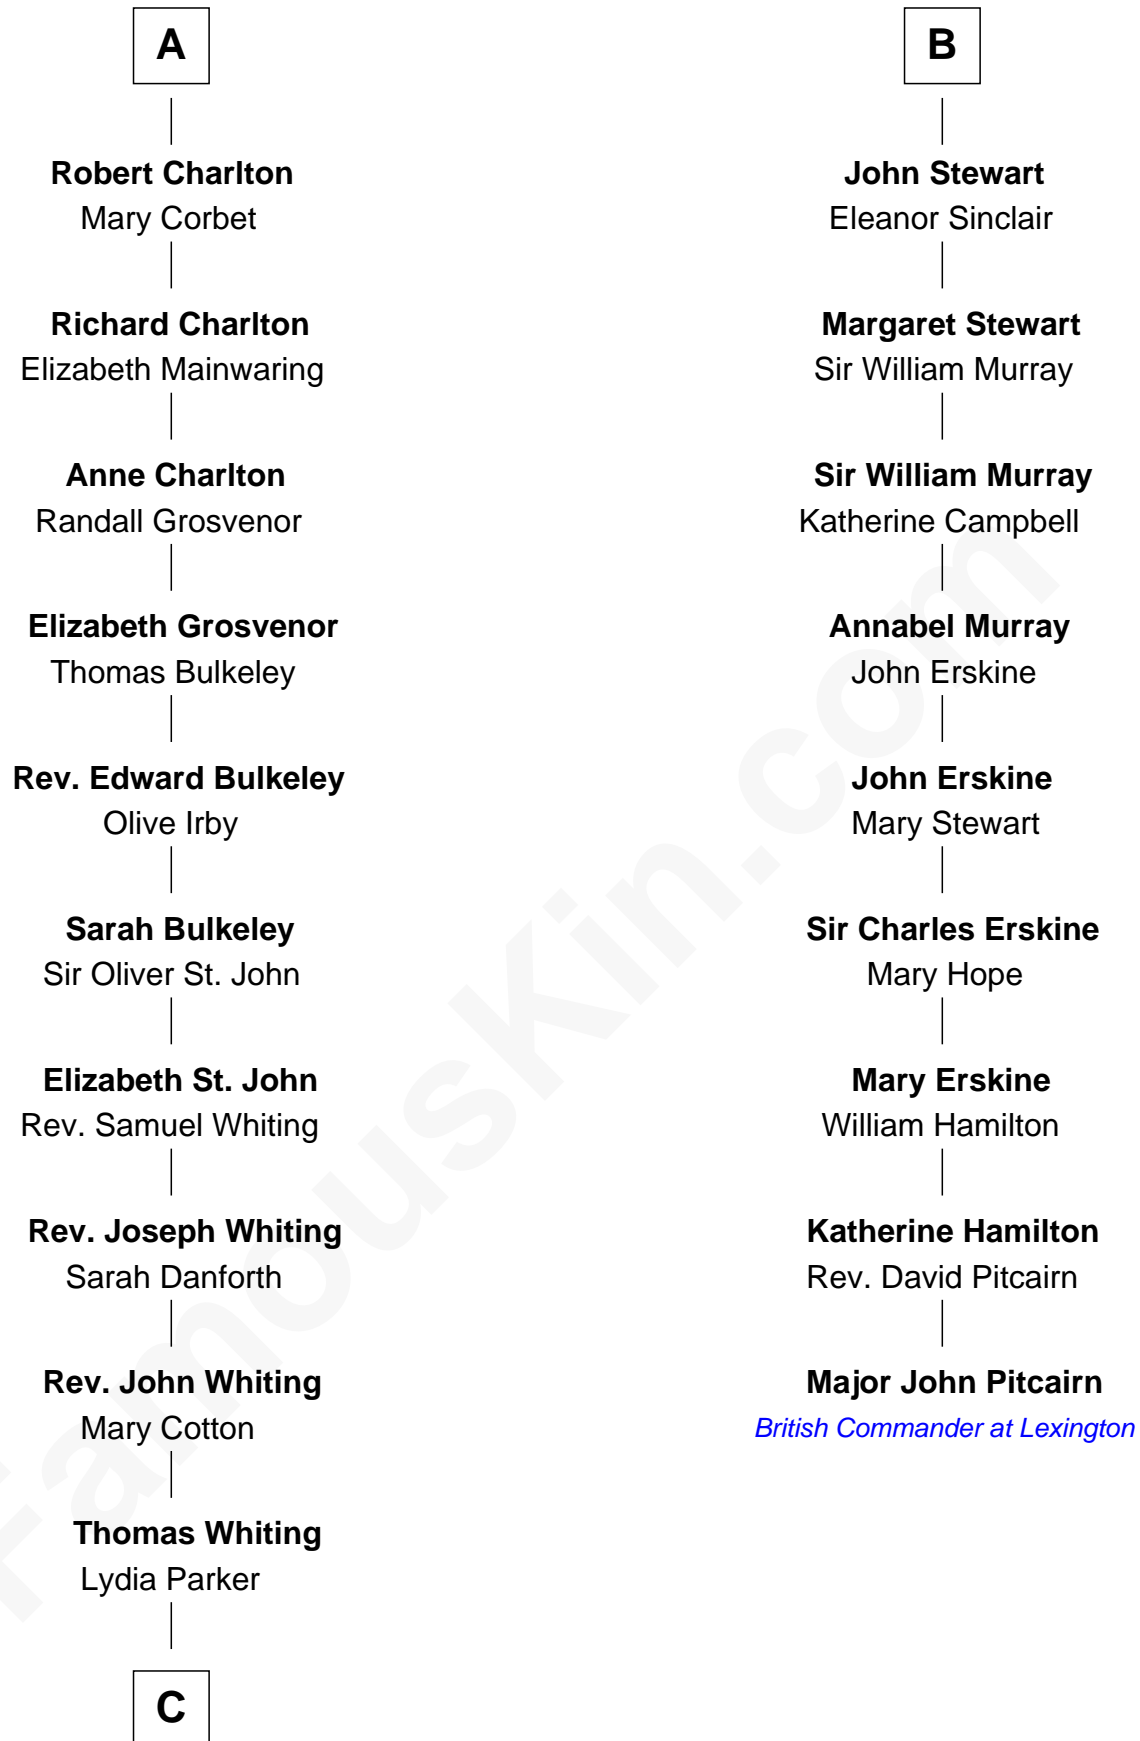

# FamousKin.com Relationship Chart of

**James Sherman**

*27th U.S. Vice-President*

15th cousin 6 times removed of

**Major John Pitcairn**

*British Commander at Battle of Lexington*

**Stephen Longespee**  
Emmeline de Ridelisford

**Ela Longespee**  
Sir Roger la Zouche

**Sir Alan la Zouche**  
Eleanor de Segrave

**Elena Zouche**  
Alan de Charlton

**Alan de Charlton**  
Margery FitzAer

**Thomas de Charlton**  
-----

**Anna de Charlton**  
William de Knightley

**Thomas de Knightley de Charlton**  
Elizabeth Francis

**A**

**Ela Longespee**  
Sir Roger la Zouche

**Sir Alan la Zouche**  
Eleanor de Segrave

**Maude la Zouche**  
Sir Robert de Holland

**Thomas Holand**  
Joan Plantagenet

**Sir Thomas de Holand**  
Alice Fitzalan

**Margaret de Holand**  
Sir John Beaufort

**Joan Beaufort**  
Sir James Stewart

**B**

**C**

—  
**Mary Whiting**  
William Barron

—  
**Mary Augusta Barron**  
Stalham Williams