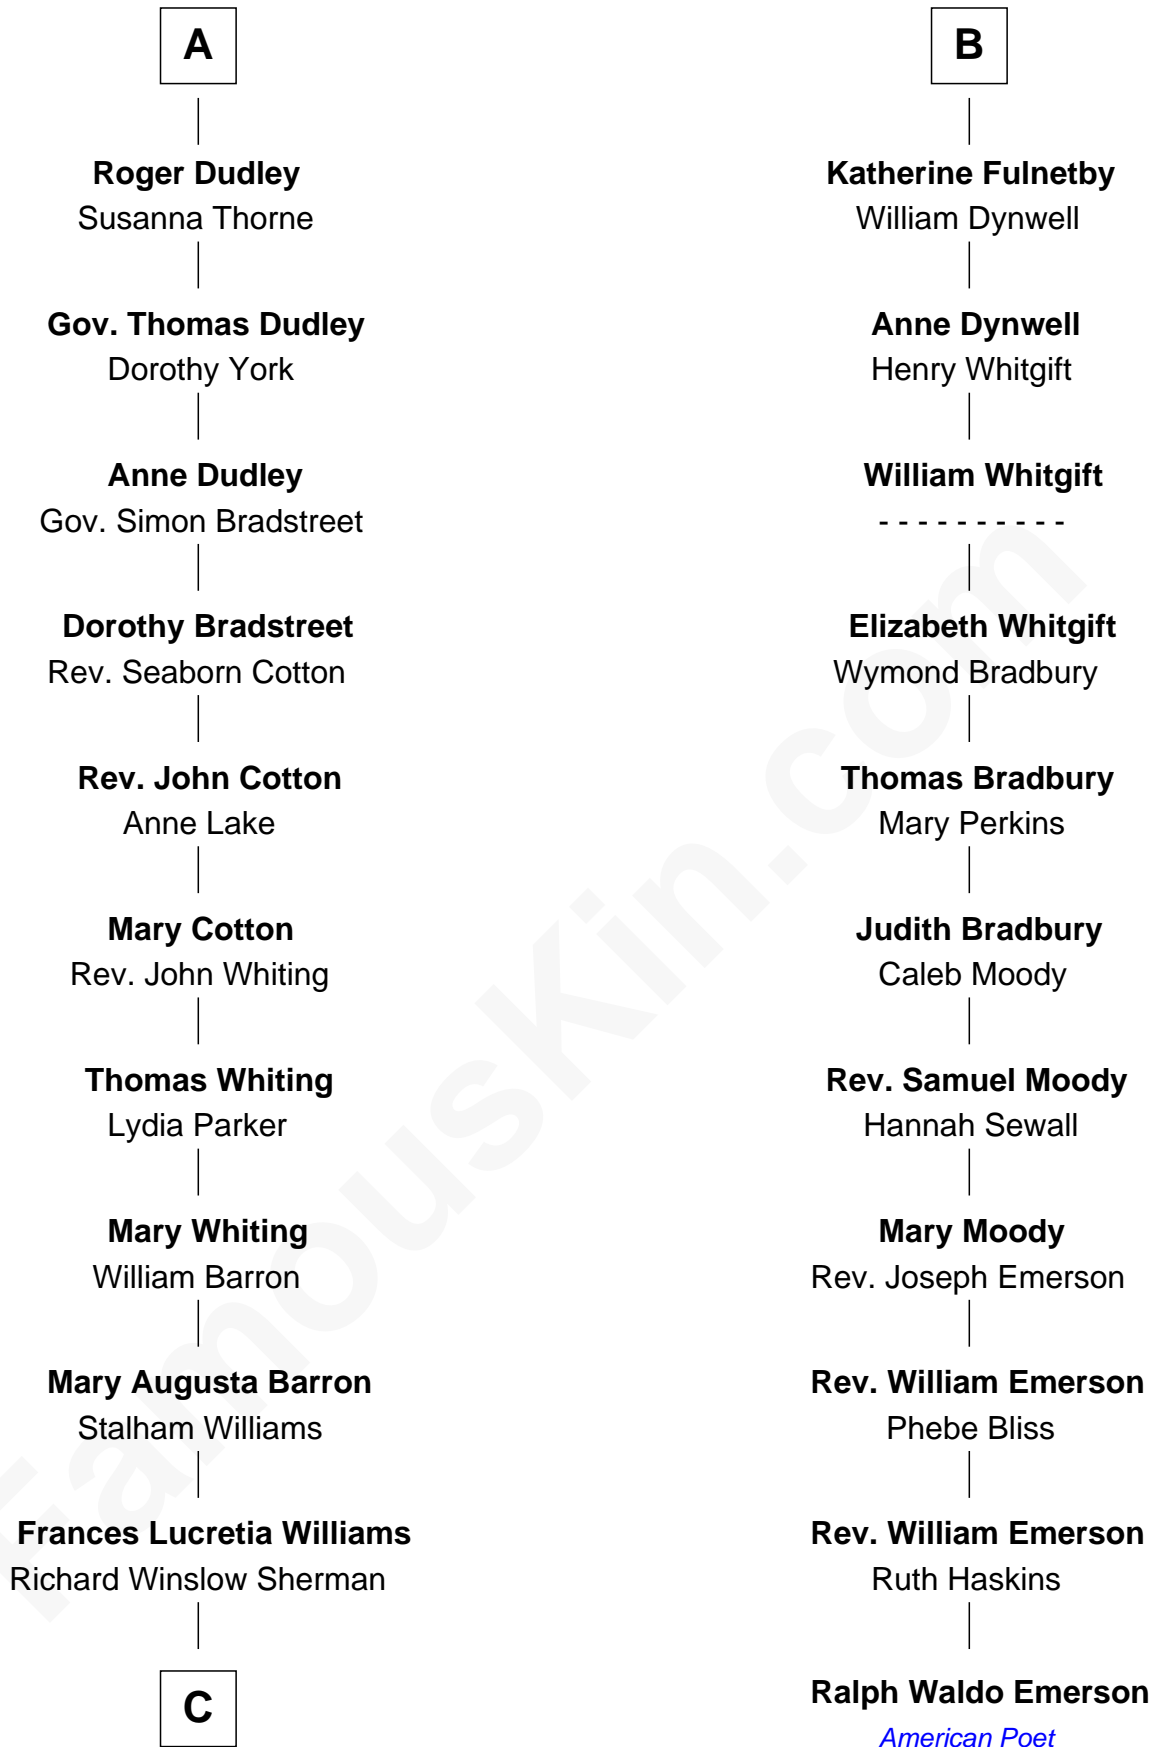

# FamousKin.com Relationship Chart of

**James Sherman**

*27th U.S. Vice-President*

17th cousin 1 time removed of

**Ralph Waldo Emerson**

*American Poet*

**Sir Maurice de Berkeley**

Eve la Zouche

**Thomas de Berkeley**  
Katherine de Clyvedon

**Sir John Berkeley**  
Elizabeth Betteshorne

**Elizabeth Berkeley**  
Sir John Sutton

**Sir Edmund Sutton**  
Joyce Tiptoft

**Sir Edward Sutton**  
Cecily Willoughby

**Sir John Sutton**  
Cecily Grey

**Sir Henry Dudley**  
----- Ashton

Probable

**A**

**Isabel de Berkeley**  
Sir Robert de Clifford

**Sir Roger de Clifford**  
Maud de Beauchamp

**Katherine de Clifford**  
Sir Ralph de Greystoke

**Maud de Greystoke**  
Eudo de Welles

**Sir Lionel de Welles**  
Joan de Waterton

**Margaret de Welles**  
Sir Thomas Dymoke

**Jane Dymoke**  
John Fulnetby

**B**

C

|  
**Mary Frances Sherman**  
Richard Updike Sherman