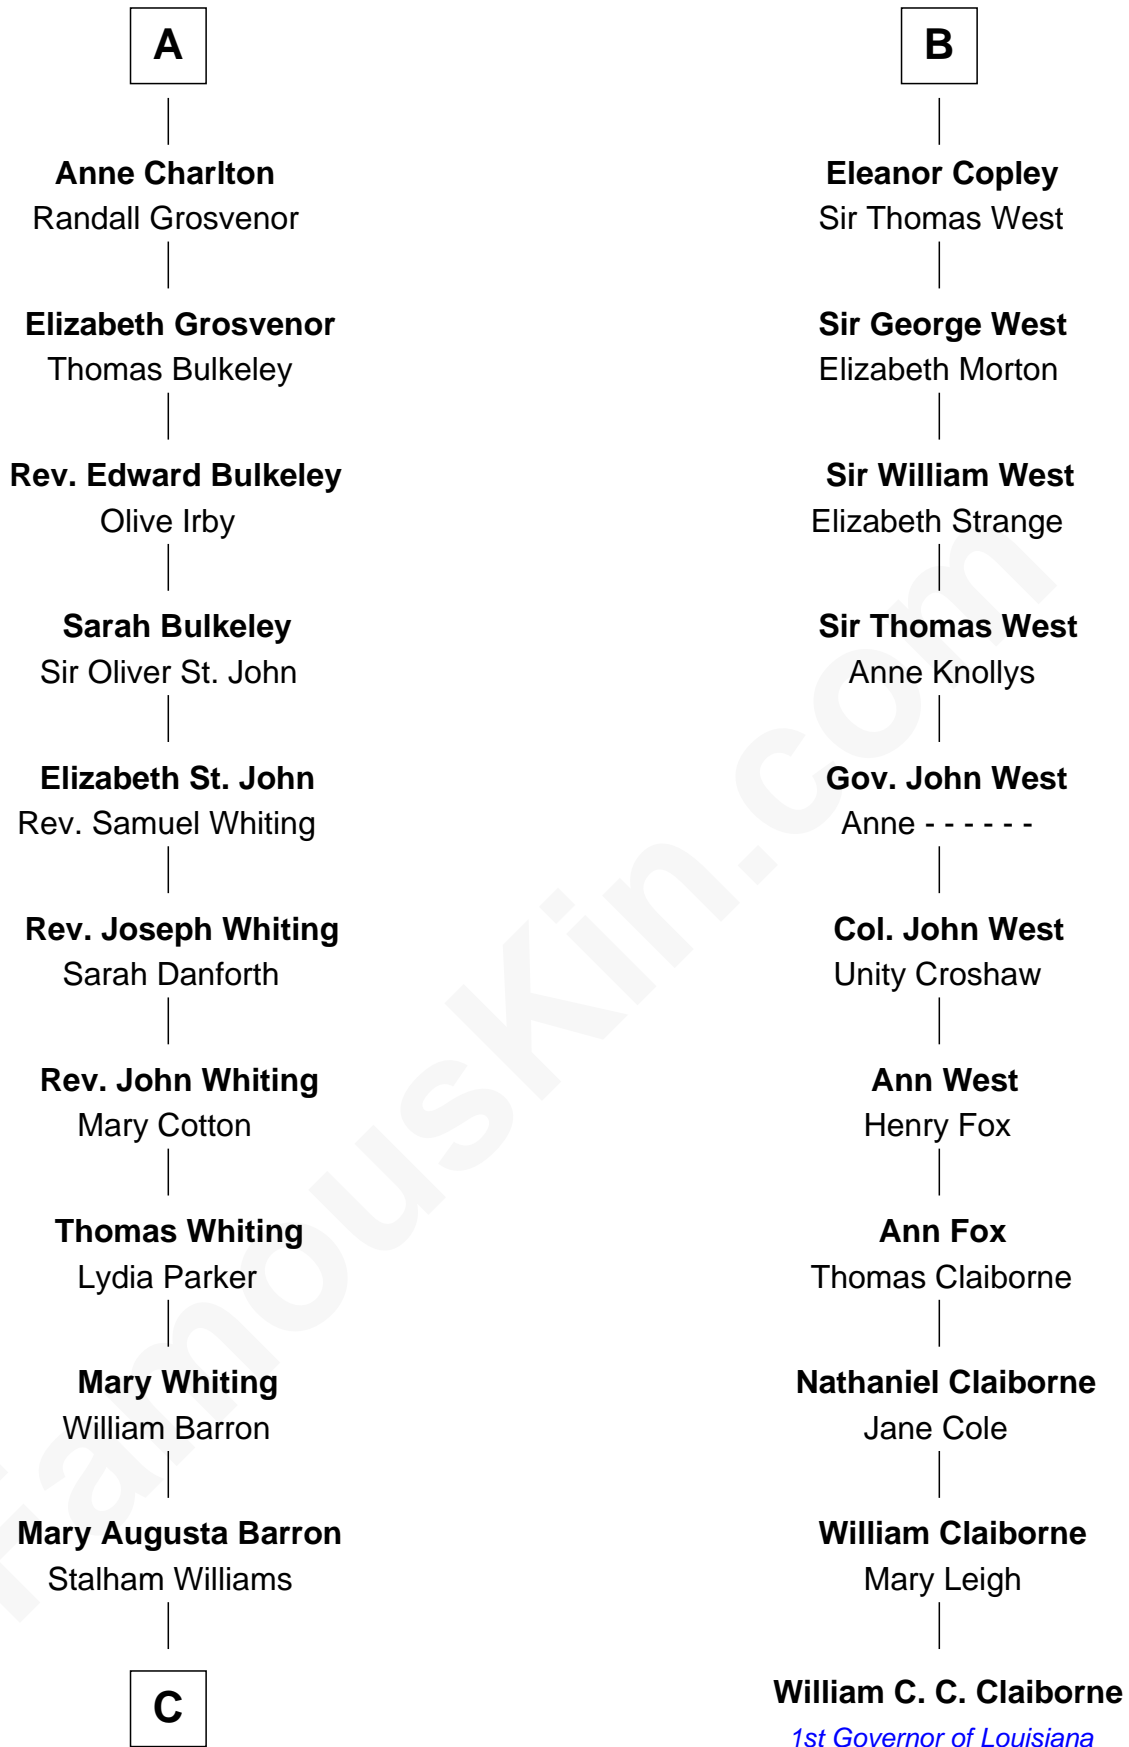

# FamousKin.com Relationship Chart of

**James Sherman**

*27th U.S. Vice-President*

17th cousin 2 times removed of

**William C. C. Claiborne**

*1st Governor of Louisiana*

**Sir Roger de Somery**

Nichole d'Aubenev

**Maud de Somery**  
Sir Henry de Erdington

**Sir Henry de Erdington**  
Joan de Wolvey

**Sir Giles de Erdington**  
Elizabeth de Tolthorpe

**Margaret de Erdington**  
Sir Roger Corbet

**Sir Robert Corbet**  
Margaret - - - - -

**Mary Corbet**  
Robert Charlton

**Richard Charlton**  
Elizabeth Mainwaring

**A**

**Joan de Somery**  
John IV le Strange

**Hawise le Strange**  
Robert de Felton

**Sir John de Felton**  
Sibyl - - - - -

**Sir Thomas de Felton**  
Joan Walkfare

**Eleanor de Felton**  
Sir Thomas Hoo

**Sir Thomas Hoo**  
Eleanor de Welles

**Anne Hoo**  
Sir Roger Copley

**B**

C

—  
**Frances Lucretia Williams**

Richard Winslow Sherman