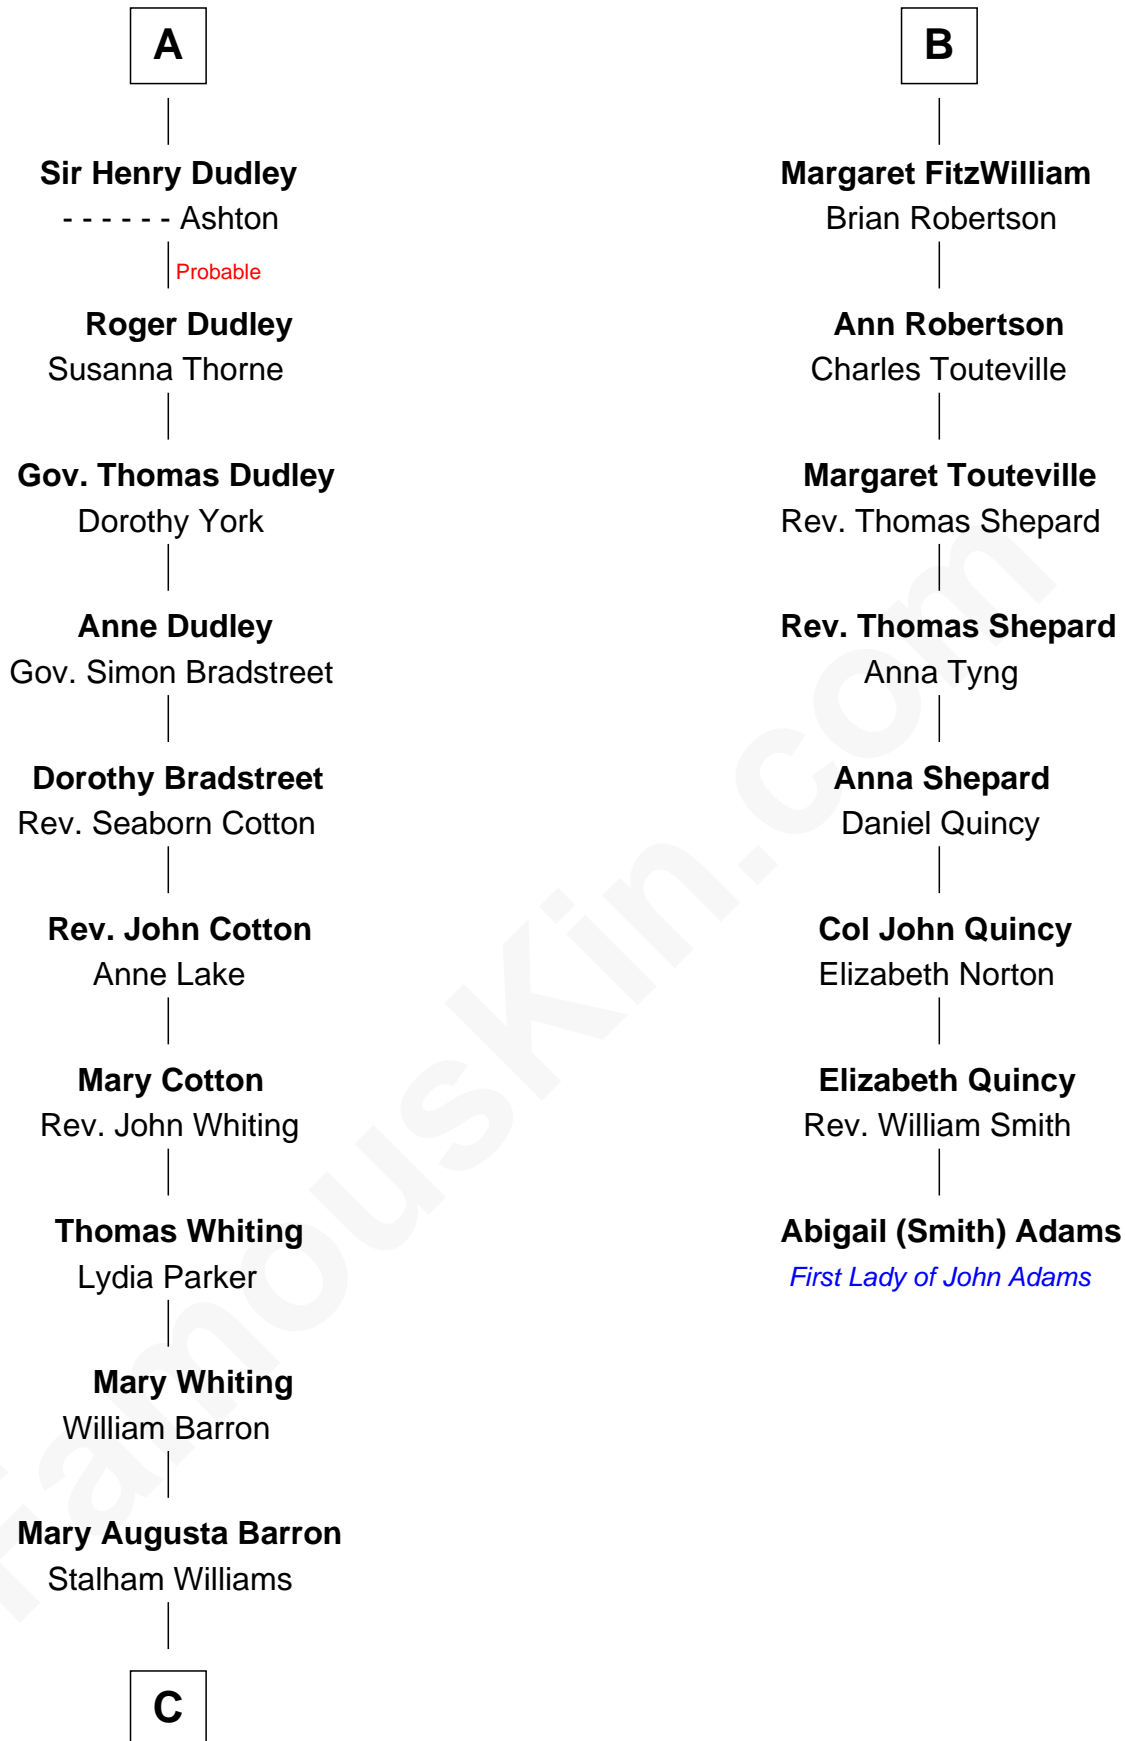

# FamousKin.com Relationship Chart of

**James Sherman**

*27th U.S. Vice-President*

14th cousin 5 times removed of

**Abigail (Smith) Adams**

*First Lady of President John Adams*

**Eudo la Zouche**  
Milicent de Cantilupe

**Eve la Zouche**  
Sir Maurice de Berkeley

**Thomas de Berkeley**  
Katherine de Clyvedon

**Sir John Berkeley**  
Elizabeth Betteshorne

**Elizabeth Berkeley**  
Sir John Sutton

**Sir Edmund Sutton**  
Joyce Tiptoft

**Sir Edward Sutton**  
Cecily Willoughby

**Sir John Sutton**  
Cecily Grey

**A**

**Lucy Zouche**  
Thomas de Greene

**Sir Henry Greene**  
Katherine Drayton

**Sir Henry de Greene**  
Matilda de Mauduit

**Eleanor Greene**  
Sir John FitzWilliam

**John FitzWilliam**  
Helen Villiers

**Sir William FitzWilliam**  
Anne Hawes

**Richard FitzWilliam**  
Elizabeth Knyvet

**B**

**C**

—  
**Frances Lucretia Williams**

Richard Winslow Sherman

—  
**Mary Frances Sherman**