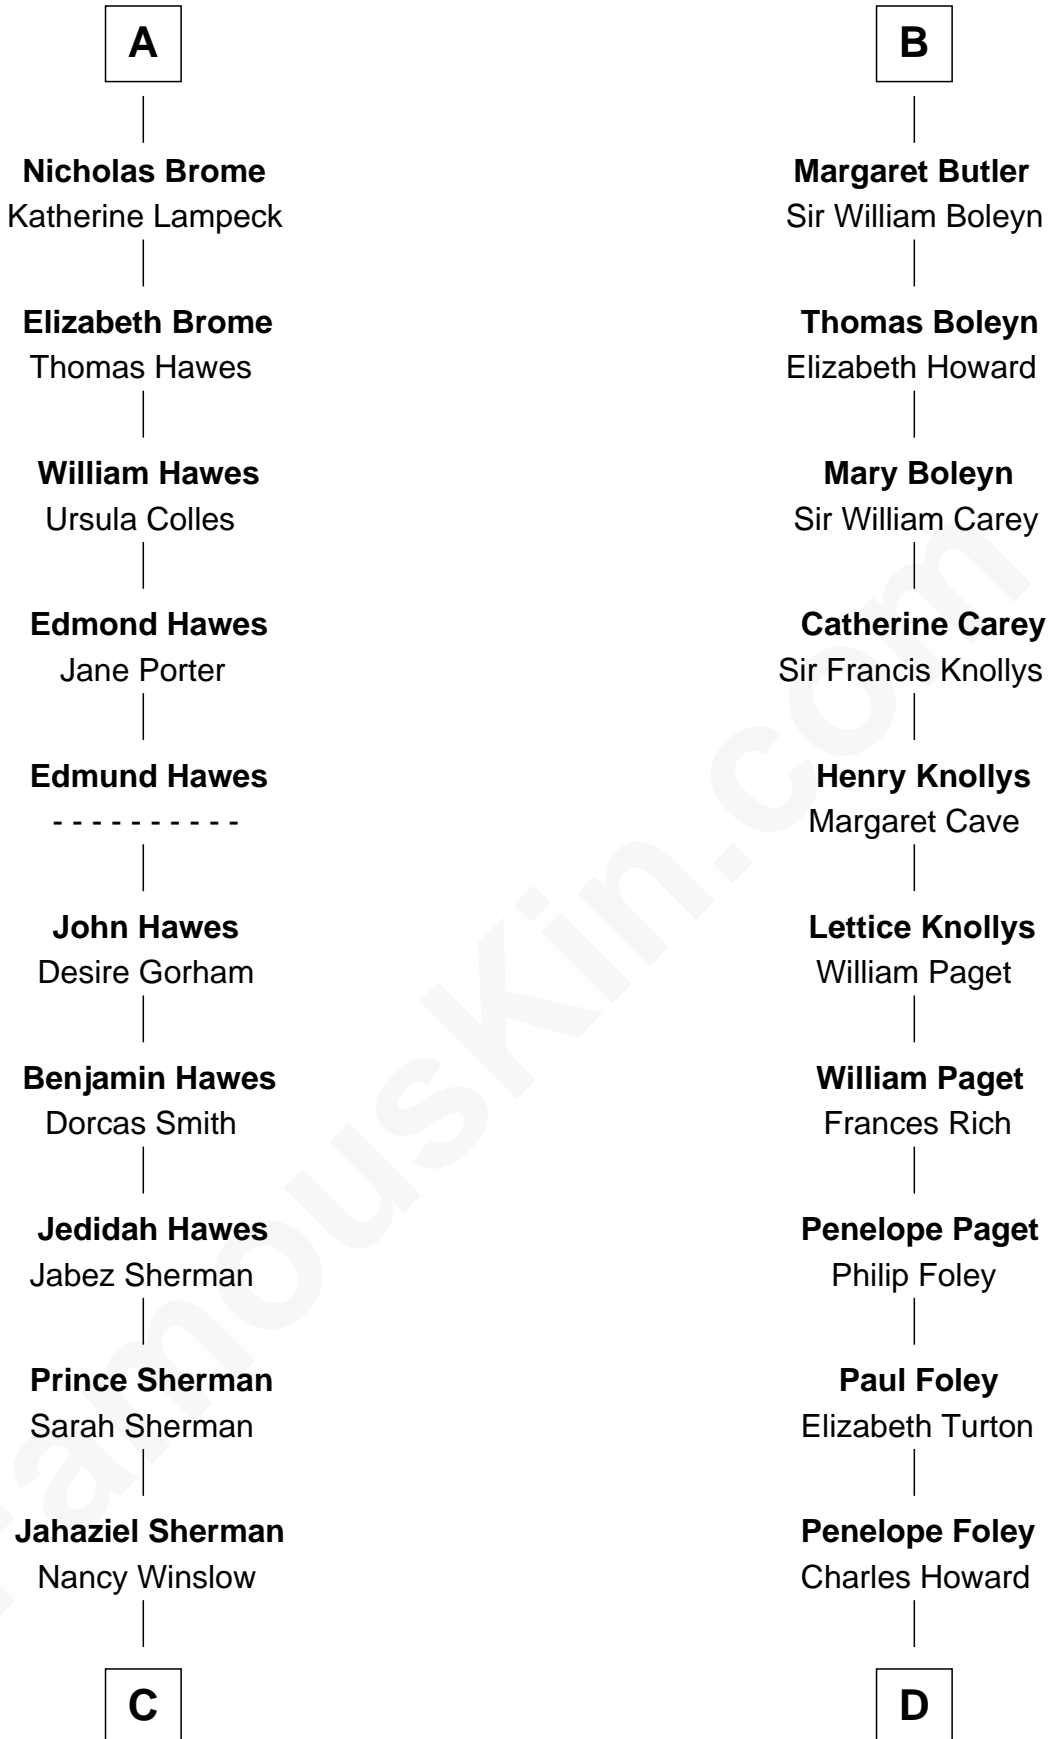

# FamousKin.com Relationship Chart of

**James Sherman**

*27th U.S. Vice-President*

19th cousin of

**Charles Darwin**

*Theory of Evolution*

**Sir William de Ros**

Lucy FitzPiers

**Beatrice Brewes**

Sir Hugh Shirley

**Sir Ralph Shirley**

Joan Basset

**Beatrice Shirley**

John Brome

**A**

**Sir Robert de Ros**

Isabel de Aubeney

**William de Ros**

Maude de Vaux

**Sir William de Ros**

Margery de Badlesmere

**Maud de Roos**

John de Welles

**Anne de Welles**

James Butler

**James Butler**

Joan Beauchamp

**Sir Thomas Butler**

Anne Hankeford

**B**

FamousKin.com