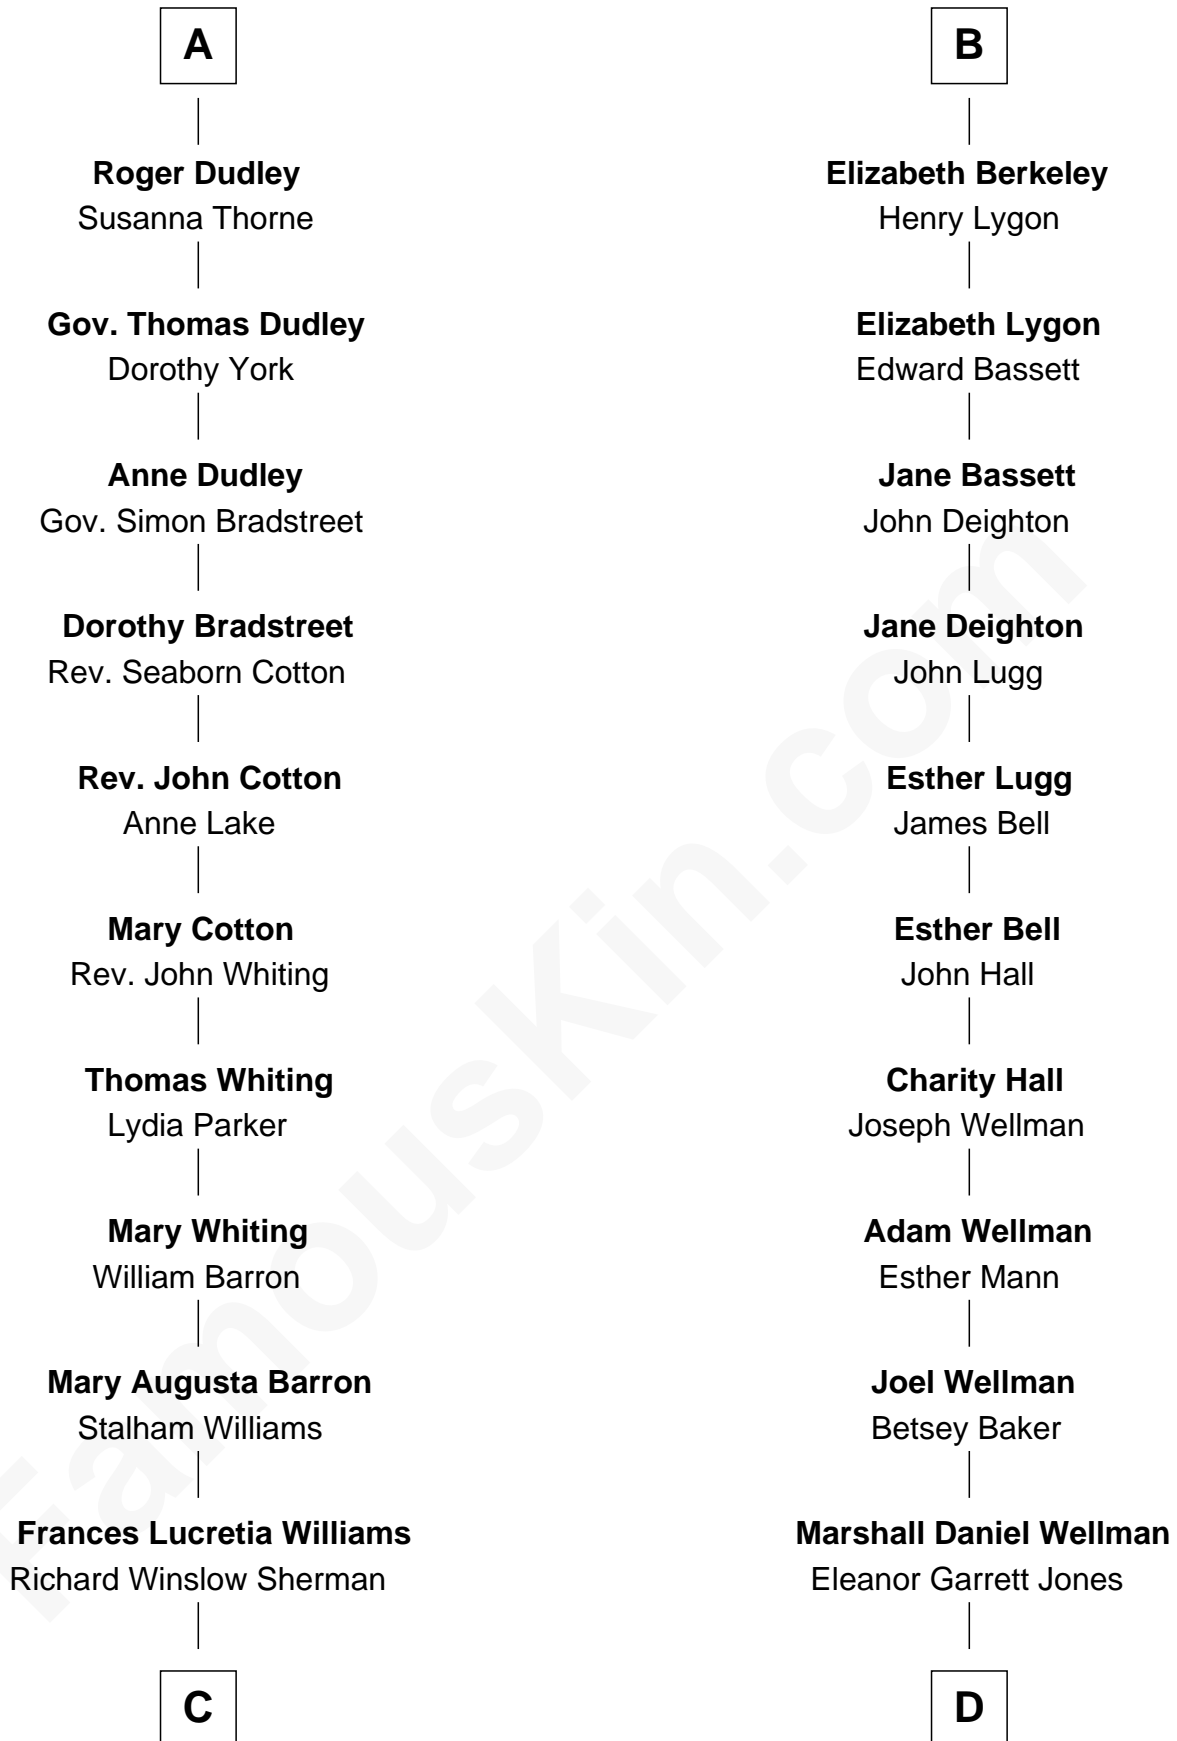

# FamousKin.com Relationship Chart of

**James Sherman**

27th U.S. Vice-President

18th cousin of

**Jack London**

Author of "The Call of the Wild"

**Sir Maurice de Berkeley**

Eve la Zouche

**Thomas de Berkeley**  
Katherine de Clyvedon

**Sir John Berkeley**  
Elizabeth Betteshorne

**Elizabeth Berkeley**  
Sir John Sutton

**Sir Edmund Sutton**  
Joyce Tiptoft

**Sir Edward Sutton**  
Cecily Willoughby

**Sir John Sutton**  
Cecily Grey

**Sir Henry Dudley**  
----- Ashton

Probable

**A**

**Maurice de Berkeley**  
Margaret -----

**Thomas Berkeley**  
Catherine Botetourte

**Maurice Berkeley**  
Johanna Denham

**Maurice Berkeley**  
Ellen Montfort

**Sir William Berkeley**  
Anne Stafford

**Richard Berkeley**  
Elizabeth Conningsby

**Sir John Berkeley**  
Isabel Dennis

**B**

**C**

**Mary Frances Sherman**  
Richard Updike Sherman