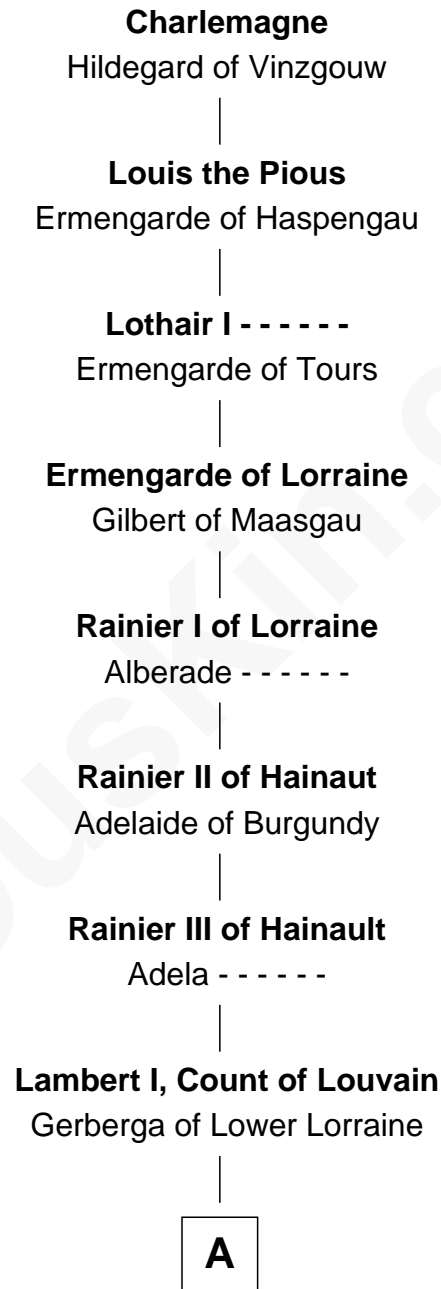

# FamousKin.com Relationship Chart of

**James Sherman**

*27th U.S. Vice-President*

**32nd Great-grandson of**

**Charlemagne**

*King of the Franks*

**A**

**Lambert II, Count of Louvain**

Oda of Lorraine

**Henry II, Count of Louvain**

Adela of Orthen

**Gottfried I, Count of Louvain**

Ide de Chiny

**Alice of Louvain**

William d'Aubenev

**William d'Aubenev**

Maud de St. Hilary

**William d'Aubenev**

Mabel of Chester

**Nichole d'Aubenev**

Sir Roger de Somery

**Maud de Somery**

Sir Henry de Erdington

**Sir Henry de Erdington**