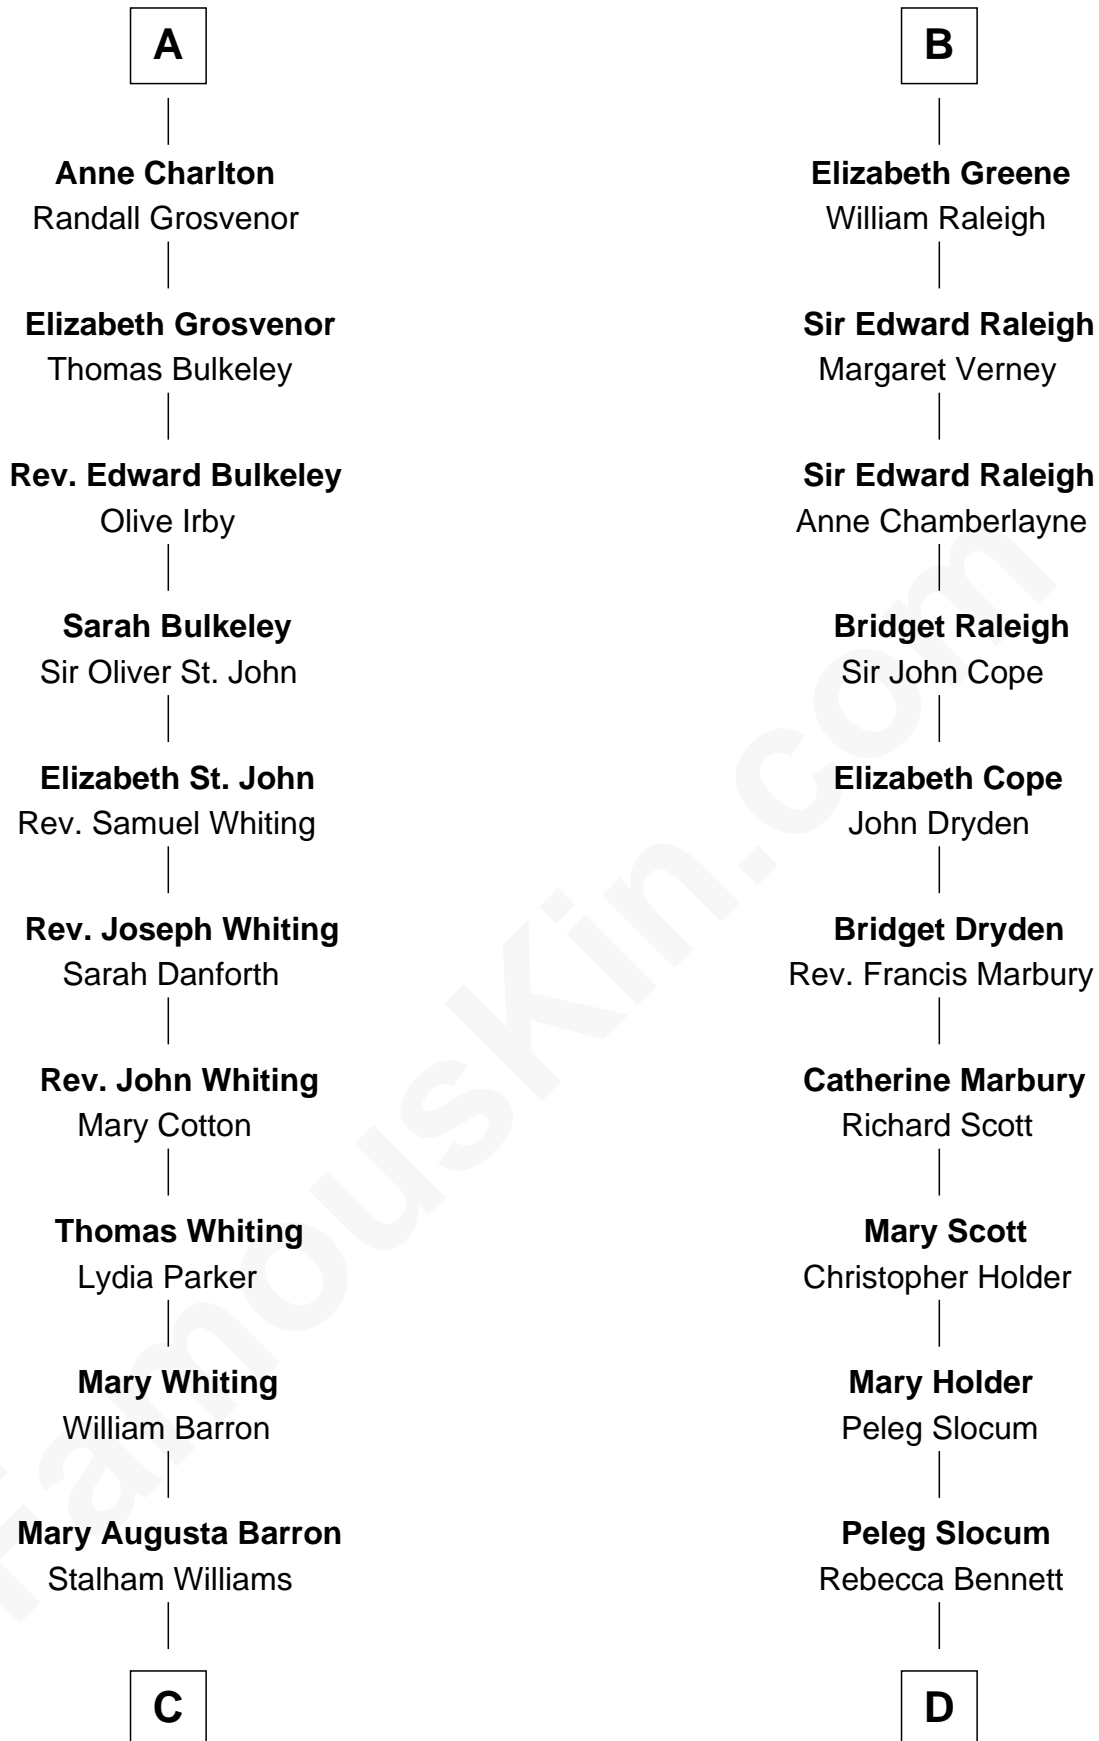

# FamousKin.com Relationship Chart of

**James Sherman**

*27th U.S. Vice-President*

19th cousin 1 time removed of

**J. A. Folger**

*Founder of Folger Coffee Company*

**Sir Roger de Somery**

Nichole d'Aubenev

**Maud de Somery**  
Sir Henry de Erdington

**Sir Henry de Erdington**  
Joan de Wolvey

**Sir Giles de Erdington**  
Elizabeth de Tolthorpe

**Margaret de Erdington**  
Sir Roger Corbet

**Sir Robert Corbet**  
Margaret - - - - -

**Mary Corbet**  
Robert Charlton

**Richard Charlton**  
Elizabeth Mainwaring

**A**

**Margaret de Somery**  
Ralph Basset

**Ralph Basset**  
Hawise - - - - -

**Margaret Basset**  
Edmund de Stafford

**Ralph de Stafford**  
Margaret de Audley

**Elizabeth de Stafford**  
John de Ferrers

**Robert de Ferrers**  
Margaret Despencer

**Phillippa Ferrers**  
Sir Thomas Greene

**B**

**C**

**Frances Lucretia Williams**

Richard Winslow Sherman

**Mary Frances Sherman**