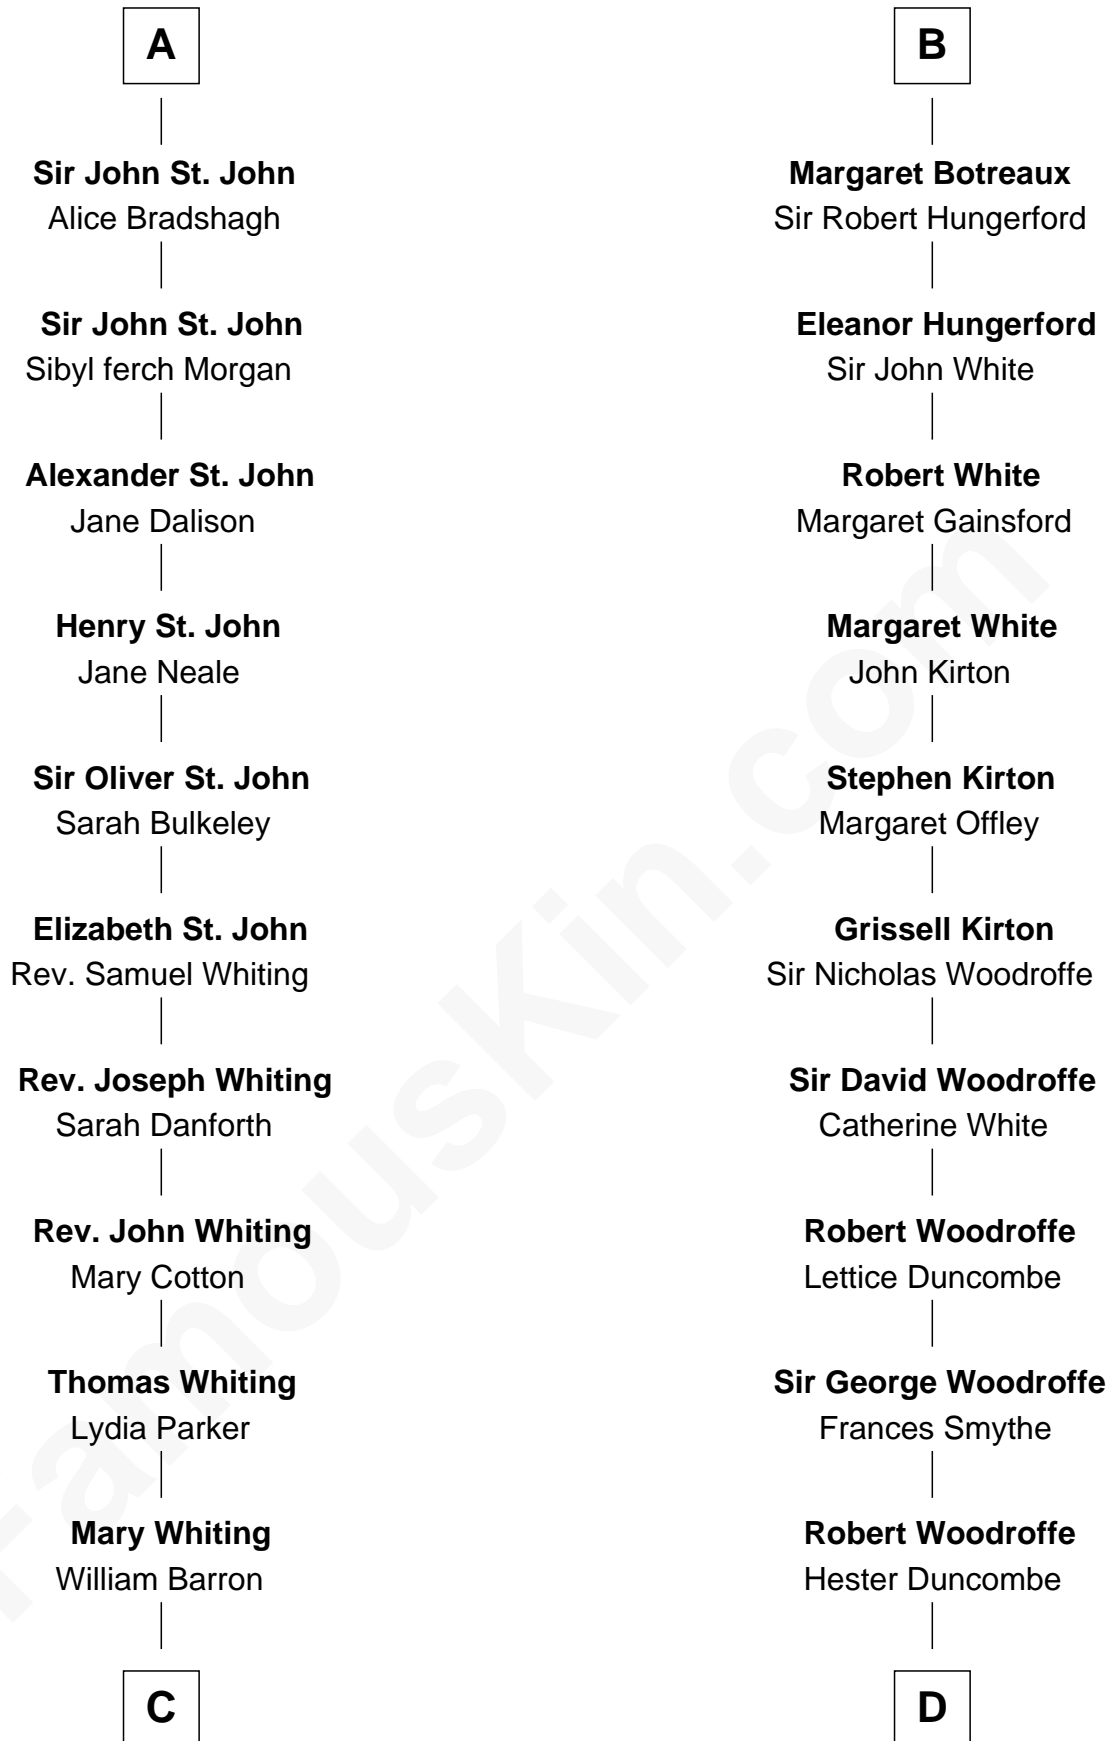

# FamousKin.com Relationship Chart of

**James Sherman**

*27th U.S. Vice-President*

20th cousin 1 time removed of

**Guillermo Billinghurst**

*31st President of Peru*

**Sir William de Beauchamp**

Isabel Mauduit

**Sir Walter de Beauchamp**

Alice de Tony

**Roger de Beauchamp**

-----

**Sir Roger de Beauchamp**

Sibyl de Pateshulle

**Sir Roger de Beauchamp**

Joan de Clopton

Margaret de Vere

**Sir John de Beaumont**

Katherine de Everingham

**Elizabeth Beaumont**

Sir William Botreaux

**B**

**C**

**Mary Augusta Barron**  
Stalham Williams

**Frances Lucretia Williams**  
Richard Winslow Sherman

**Mary Frances Sherman**  
Richard Updike Sherman

**James Sherman**  
*27th U.S. Vice-President*

**D**

**Lettice Woodroffe**  
William Billinghurst

**Rev. William Billinghurst**  
Catharine Bellas