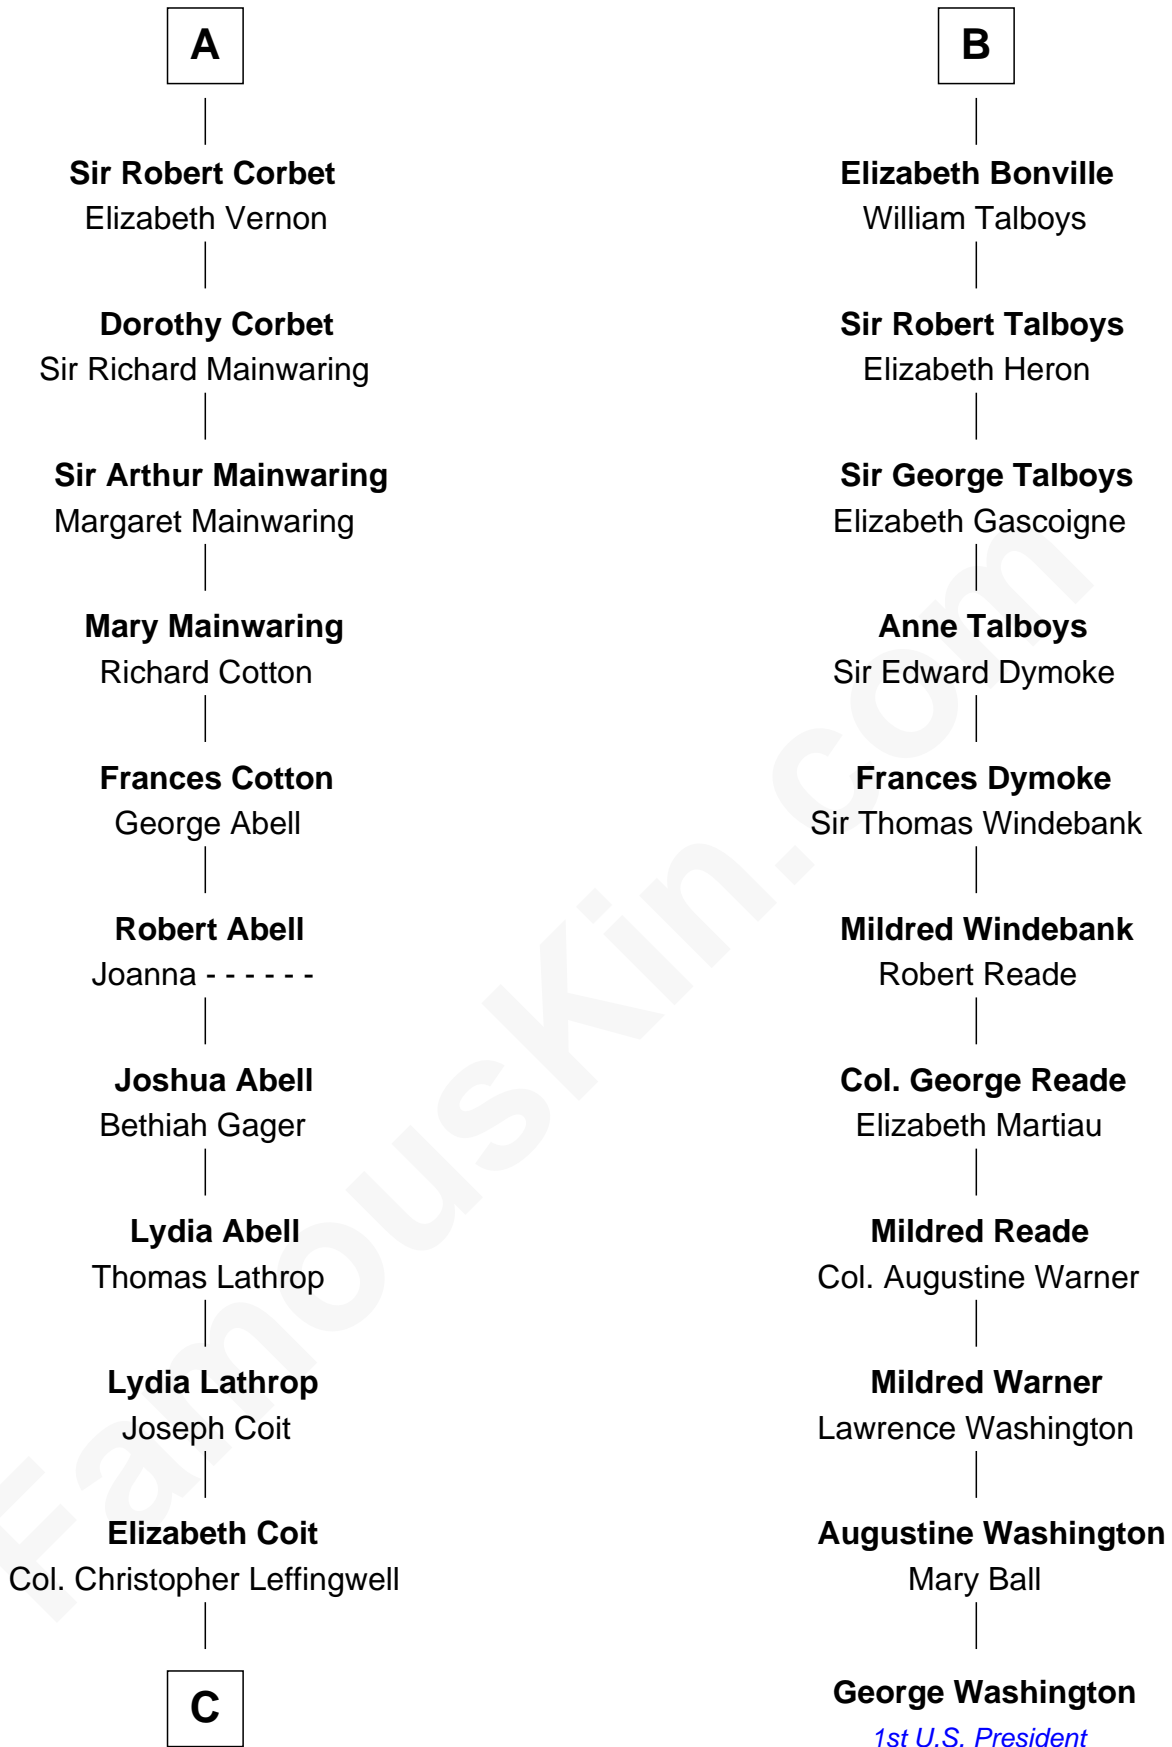

# FamousKin.com Relationship Chart of

**Allen Dulles**

*5th Director of the C.I.A.*

17th cousin 4 times removed of

**George Washington**

*1st U.S. President*

**Nichole d'Aubenev**  
Sir Roger de Somery

**Maud de Somery**  
Sir Henry de Erdington

**Sir Henry de Erdington**  
Joan de Wolvey

**Sir Giles de Erdington**  
Elizabeth de Tolthorpe

**Margaret de Erdington**  
Sir Roger Corbet

**Sir Robert Corbet**  
Margaret - - - - -

**Sir Roger Corbet**  
Elizabeth Hopton

**Sir Richard Corbet**  
Elizabeth Devereux

**A**

**Margaret de Somery**  
Ralph Basset

**Ralph Basset**  
Hawise - - - - -

**Margaret Basset**  
Edmund de Stafford

**Ralph de Stafford**  
Margaret de Audley

**Beatrice de Stafford**  
Thomas de Ros

**Margaret de Ros**  
Sir Reynold Grey

**Margaret Grey**  
Sir William Bonville

**B**

**C**

—  
**Joanna Leffingwell**

Charles Lathrop

—  
**Harriet Wadsworth Lathrop**