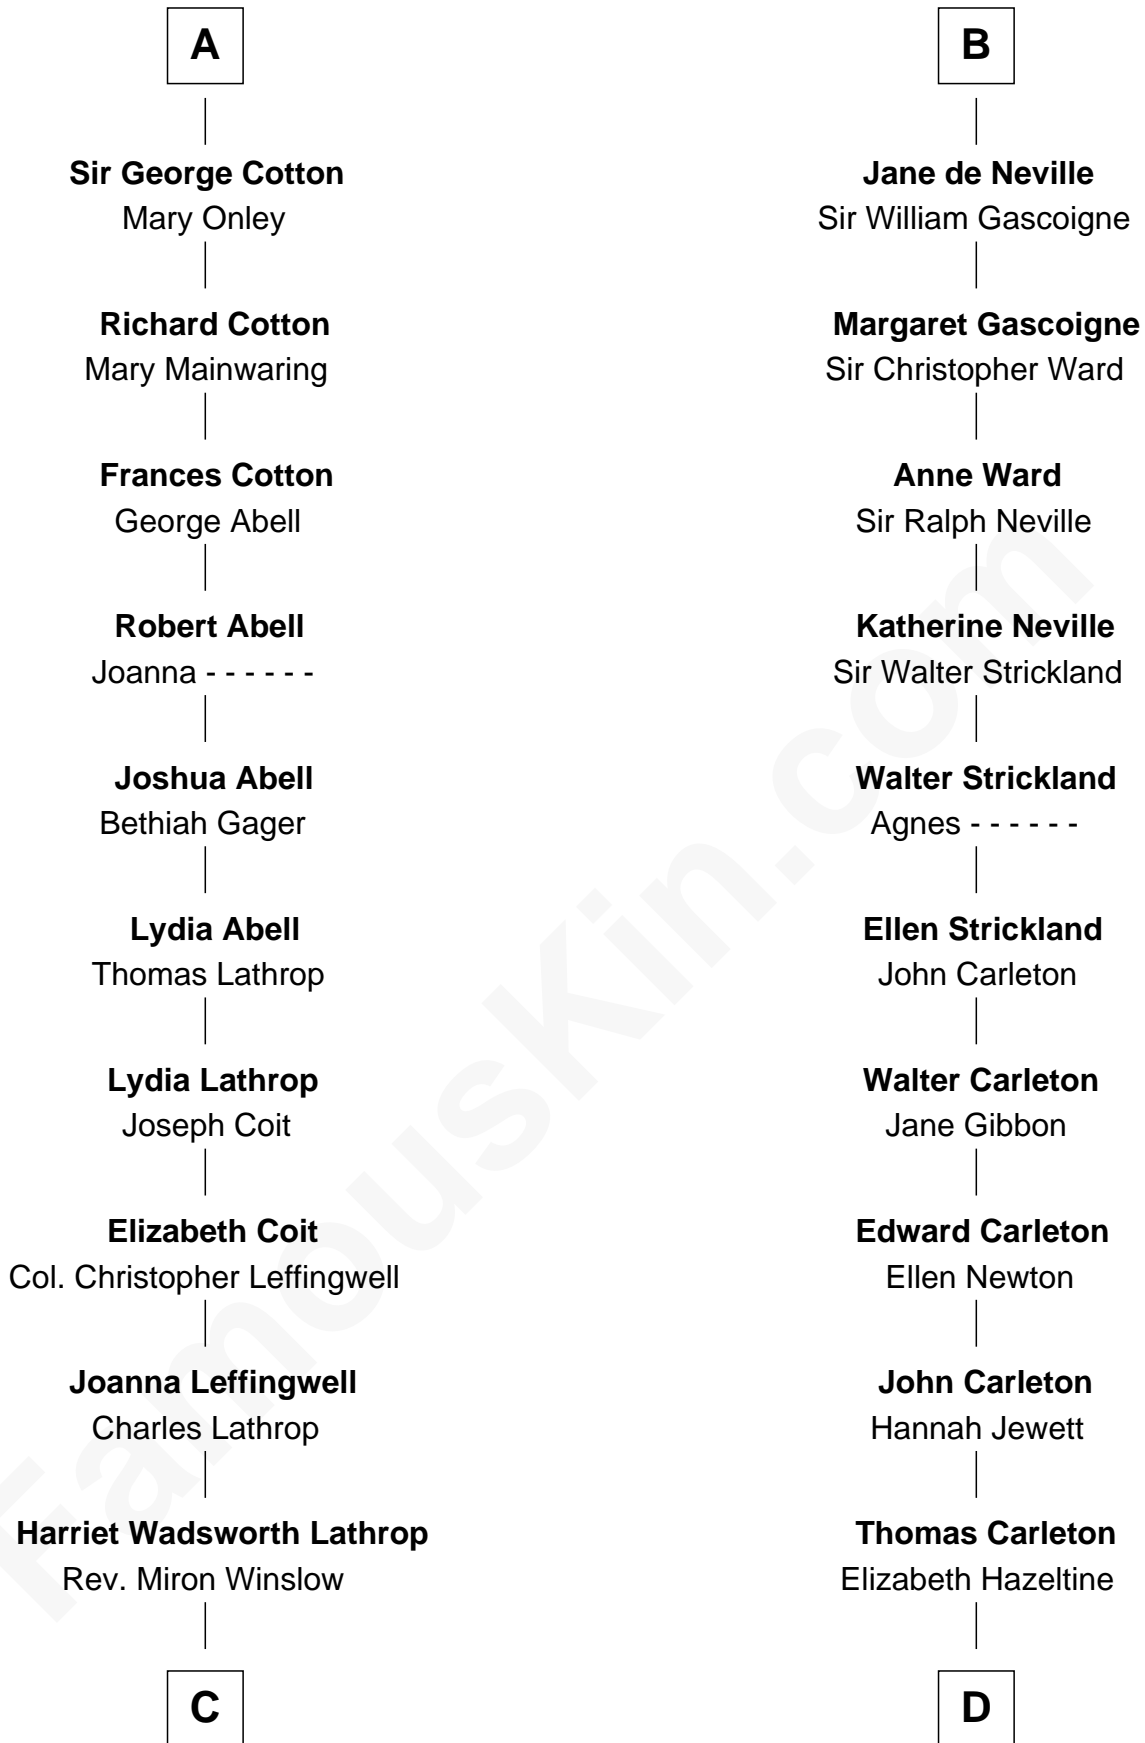

# FamousKin.com Relationship Chart of

**Allen Dulles**

*5th Director of the C.I.A.*

19th cousin 2 times removed of

**Charles A. Pillsbury**

*Co-Founder of C.A. Pillsbury Co.*

**Sir William de Ferrers**

Margaret de Quincy

**Joan de Ferrers**  
Sir Thomas de Berkeley

**Sir Maurice de Berkeley**  
Eve la Zouche

**Thomas de Berkeley**  
Katherine de Clyvedon

**Sir John Berkeley**  
Elizabeth Betteshorne

**Elizabeth Berkeley**  
Sir John Sutton

**Jane Sutton**  
Thomas Mainwaring

**Cecily Mainwaring**  
John Cotton

**A**

**Robert de Ferrers**  
Alianore de Bohun

**Sir John Ferrers**  
Hawise Muscegros

**Sir Robert Ferrers**  
Joan de la Mote

**Sir Robert de Ferrers**  
Elizabeth Botiller

**Sir Robert de Ferrers**  
Joan Beaufort

**Mary Ferrers**  
Ralph de Neville

**John Neville**  
Elizabeth Newmarch

**B**

**C**

**Harriet Lathrop Winslow**  
Rev. John Welsh Dulles

**Allen Macy Dulles**  
Edith Foster